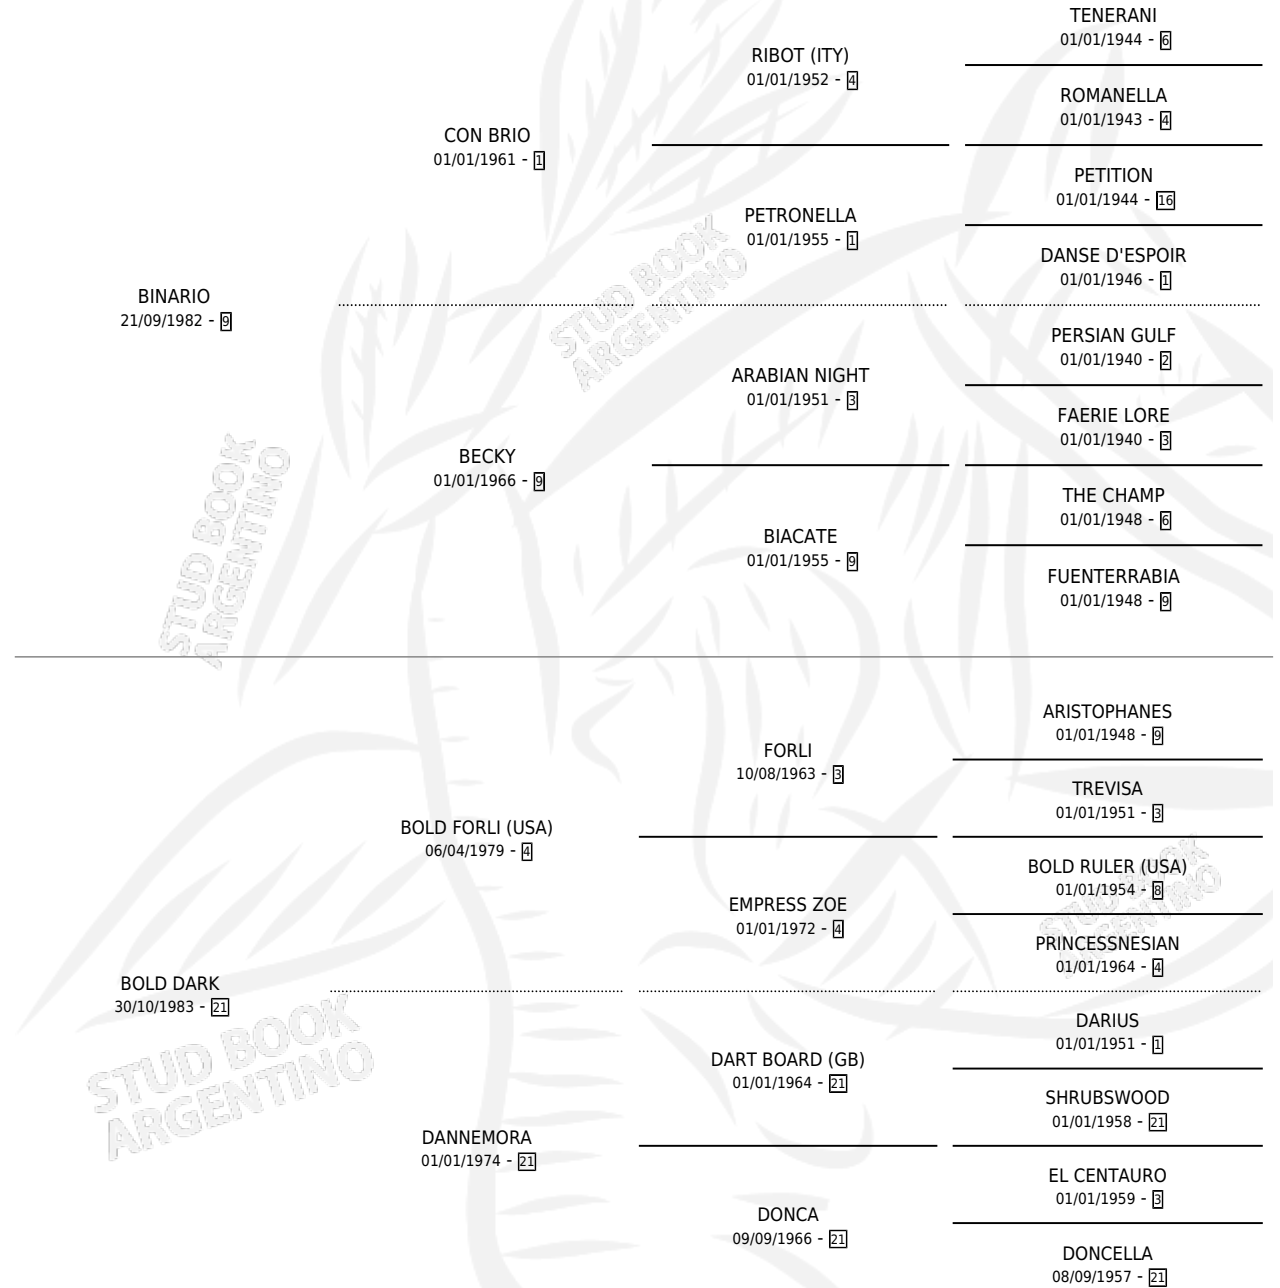

# BOLD FLOWER

por **BINARIO** y **BOLD DARK** por **BOLD FORLI (USA)**

Argentina · Hembra · Alazan · SP · 05/11/1995  
Familia 21 · Volumen 35

## ESTADO

TIPIFICACIÓN SANGUÍNEA	X
TIPIFICACIÓN POR ADN	X
PASAPORTE	X
IDENTIFICACIÓN POR MICROCHIP	X
REPRODUCTOR	X

**Lugar de nacimiento:** Clausan

**Criador:** Clausan

## PEDIGREE