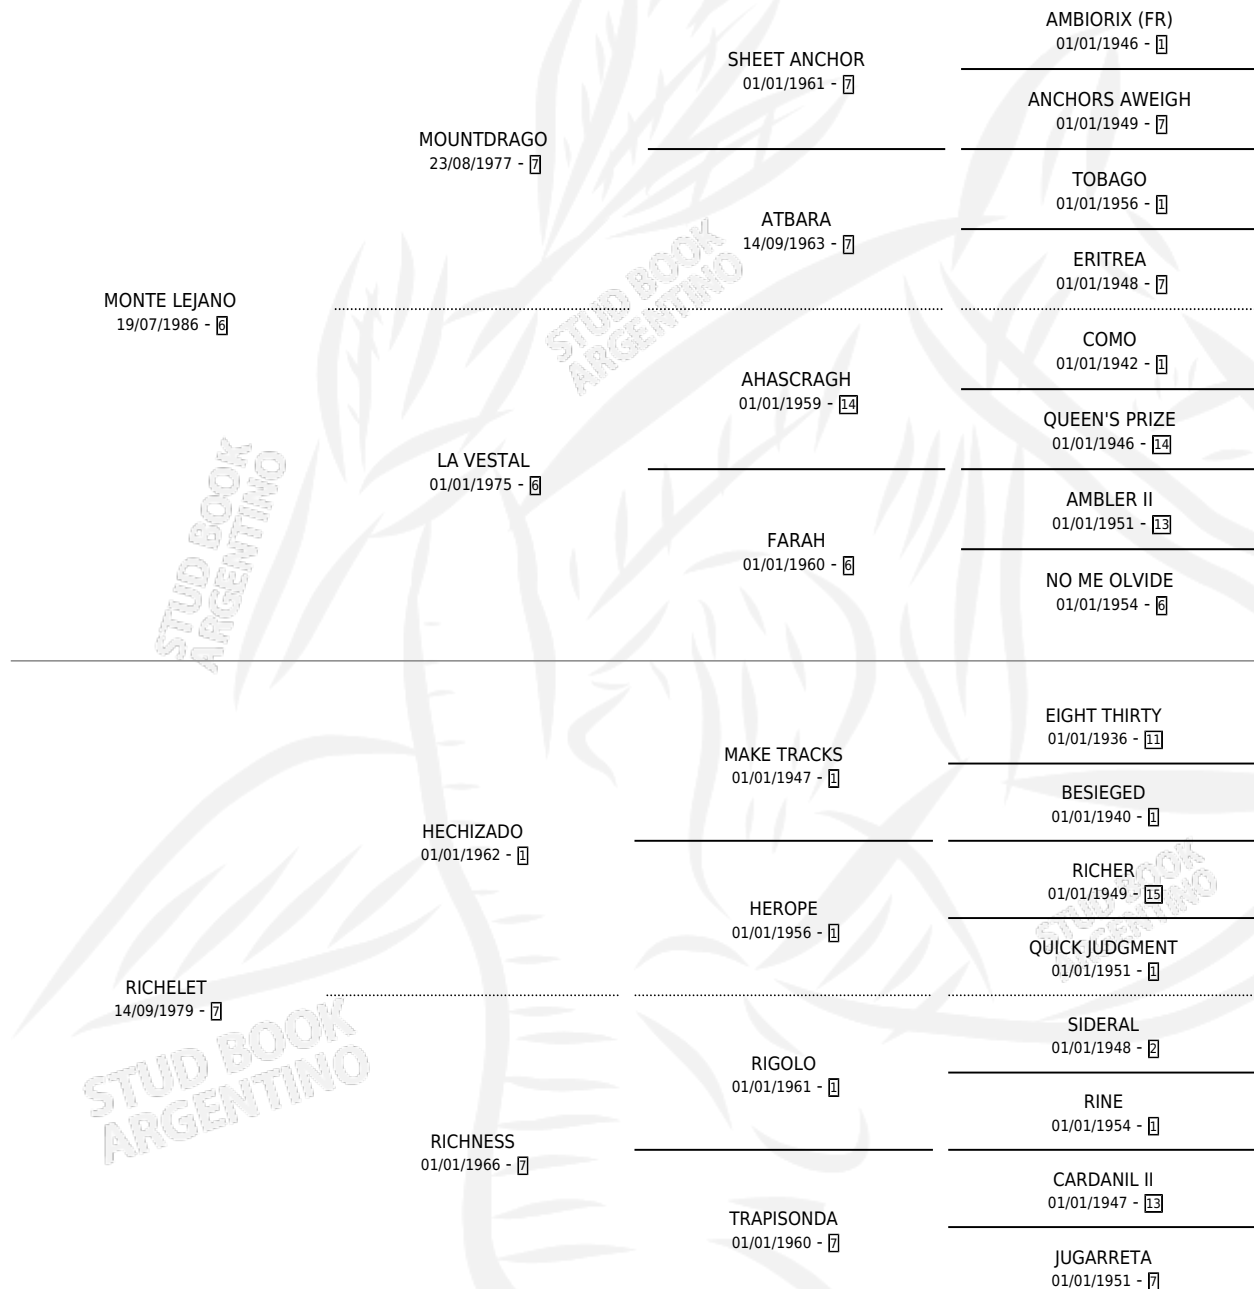

HECHIZA DE MONTE

por MONTE LEJANO y RICHELET por HECHIZADO

Argentina · Hembra · Zaino · SP · 12/10/1995
Familia 7 · Volumen 35

ESTADO

TIPIFICACIÓN SANGUÍNEA	✓
TIPIFICACIÓN POR ADN	✓
PASAPORTE	X
IDENTIFICACIÓN POR MICROCHIP	X
REPRODUCTOR	✓

Lugar de nacimiento: El Trece

Criador: Doblas

~

HIJOS

	MACHOS	HEMBRAS
6 NACIERON	4	2
2 CORRIERON	1	1

SIN ACTUACIONES

PEDIGREE

S

cimientos 6 / Efectividad 60.00%

PADRILLO	PRODUCTO	CRIADOR	1ER SERVICIO	ÚLTIMO SERVICIO
DISCO TOSS	∅		25/09/2010	25/09/2010
HECHIZA DE MONTE	∅		15/10/2009	15/10/2009
DISCO TOSS	∅		08/10/2008	08/10/2008
RIVAL	∅		13/11/2007	13/11/2007
DISCO TOSS	MONTE TOSS (M Z, 05/11/2007)	DOBLAS	31/10/2006	31/10/2006
RIVAL	MONTE HALO (M A, 23/10/2006)	DOBLAS	01/11/2005	01/11/2005
RIVAL	MORENA LEJANA (H A, 24/10/2005)	DOBLAS	02/11/2004	02/11/2004
RIVAL	HECHIZADA HALO (H ZD, 24/10/2004)	DOBLAS	02/11/2003	02/11/2003
INCH BIO	LEJANO FISH (M ZD, 25/10/2003)	DOBLAS	16/10/2002	06/11/2002
DISCO TOSS	HECHIZADO TOSS (M ZD, 01/10/2002)	DOBLAS	02/10/2001	03/10/2001