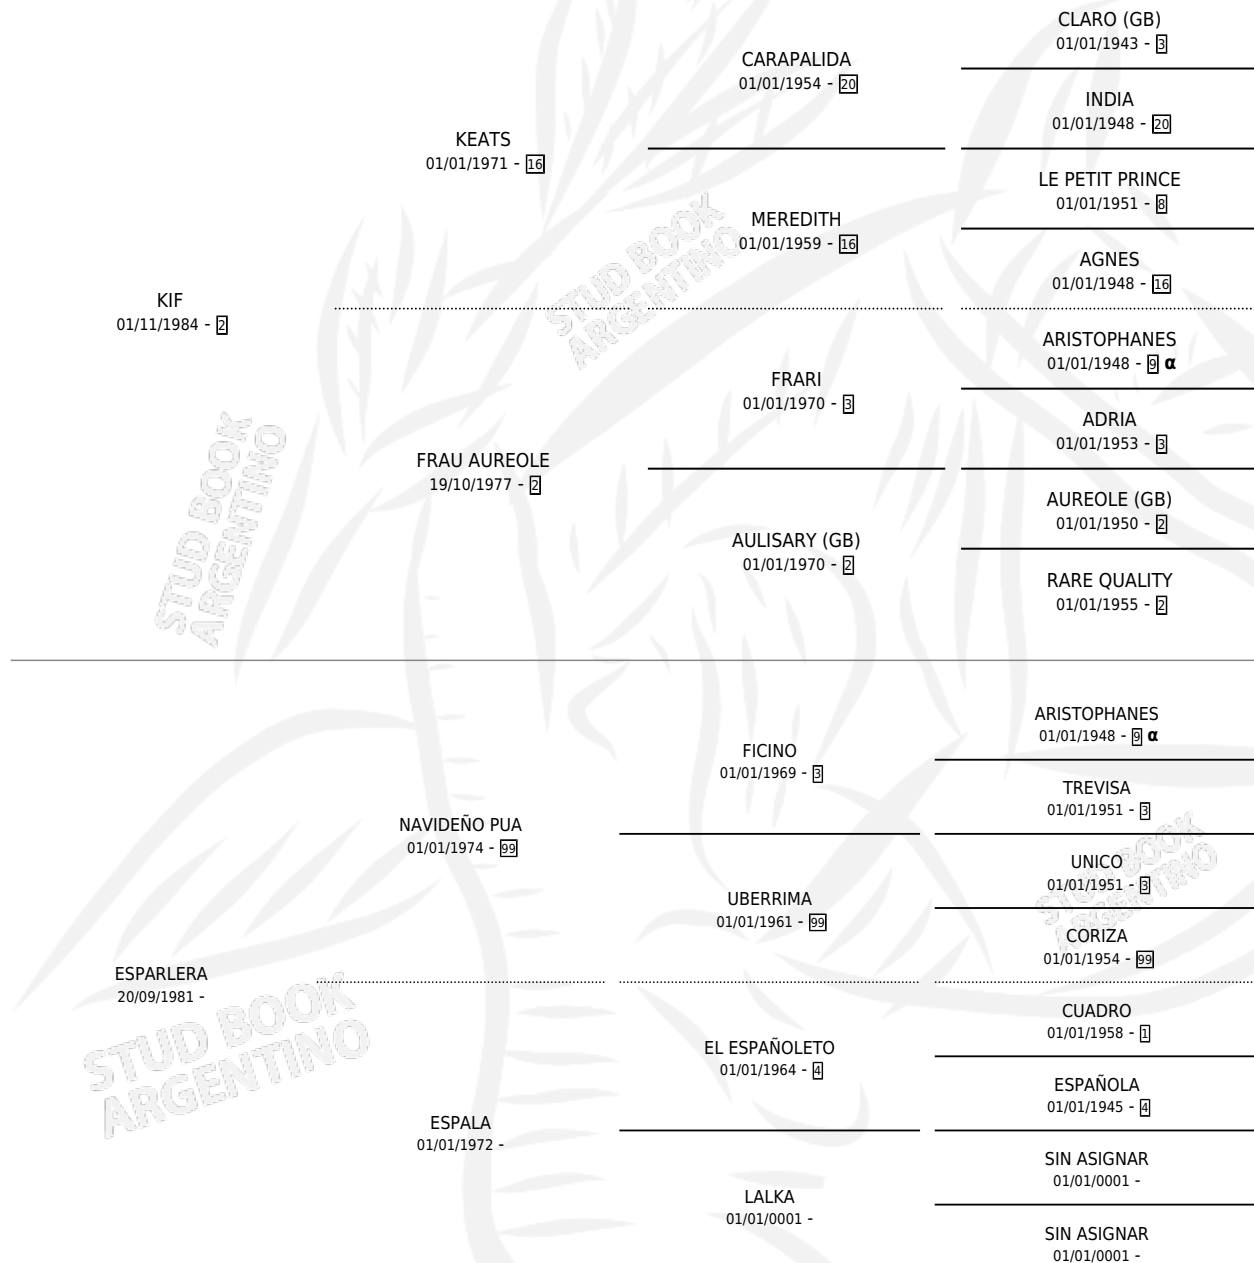

DICHOSO KIF

por KIF y ESPARLERA por NAVIDEÑO PUA

Argentina · Macho · Zaino Doradillo · SP · 17/11/1995
Familia · Volumen 35

ESTADO

TIPIFICACIÓN SANGUÍNEA	X
TIPIFICACIÓN POR ADN	X
PASAPORTE	X
IDENTIFICACIÓN POR MICROCHIP	X
REPRODUCTOR	X

Lugar de nacimiento: R.e.o.

Criador: Sin dato

PEDIGREE

INBREEDING : α

DICHOSO KIF

Datos oficiales del Stud Book Argentino

Documento generado el 12/06/2026

studbook.org.ar