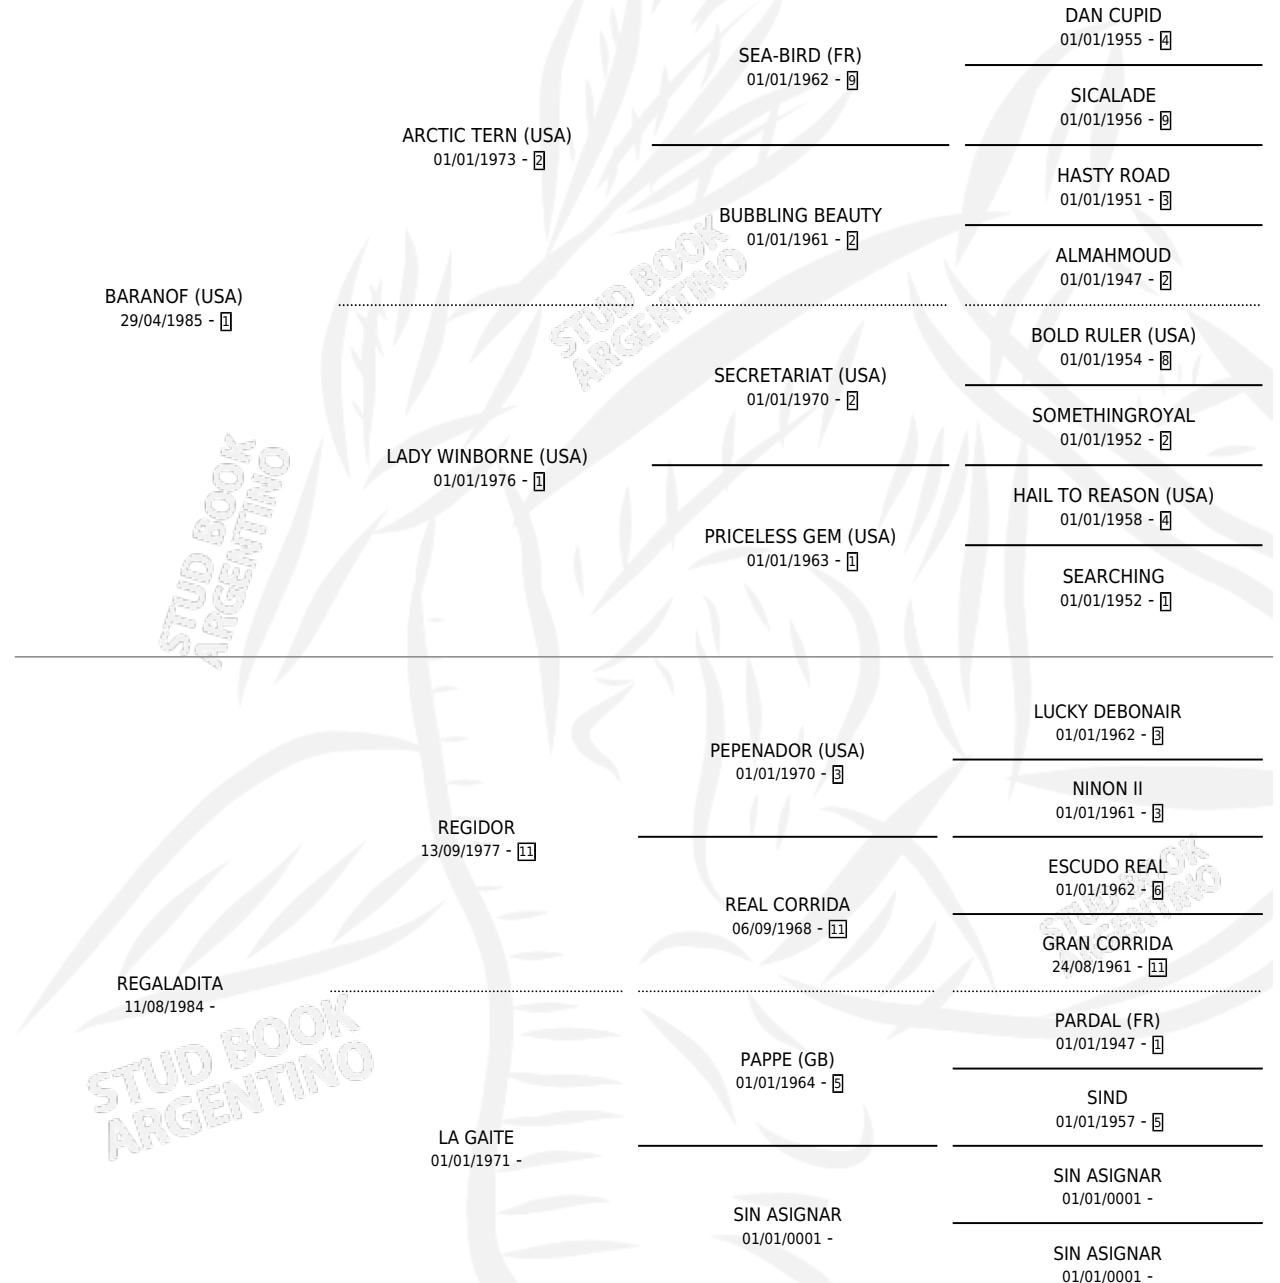

EL BARA

por **BARANOF (USA)** y **REGALADITA** por **REGIDOR**

Argentina · Macho · Alazan · SP · 06/10/1995
Familia · Volumen 35

ESTADO

| | |
|------------------------------|---|
| TIPIFICACIÓN SANGUÍNEA | X |
| TIPIFICACIÓN POR ADN | X |
| PASAPORTE | X |
| IDENTIFICACIÓN POR MICROCHIP | X |
| REPRODUCTOR | X |

Lugar de nacimiento: Polo

Criador: Polo

PEDIGREE

EL BARA

Datos oficiales del Stud Book Argentino

Documento generado el 09/06/2026

studbook.org.ar