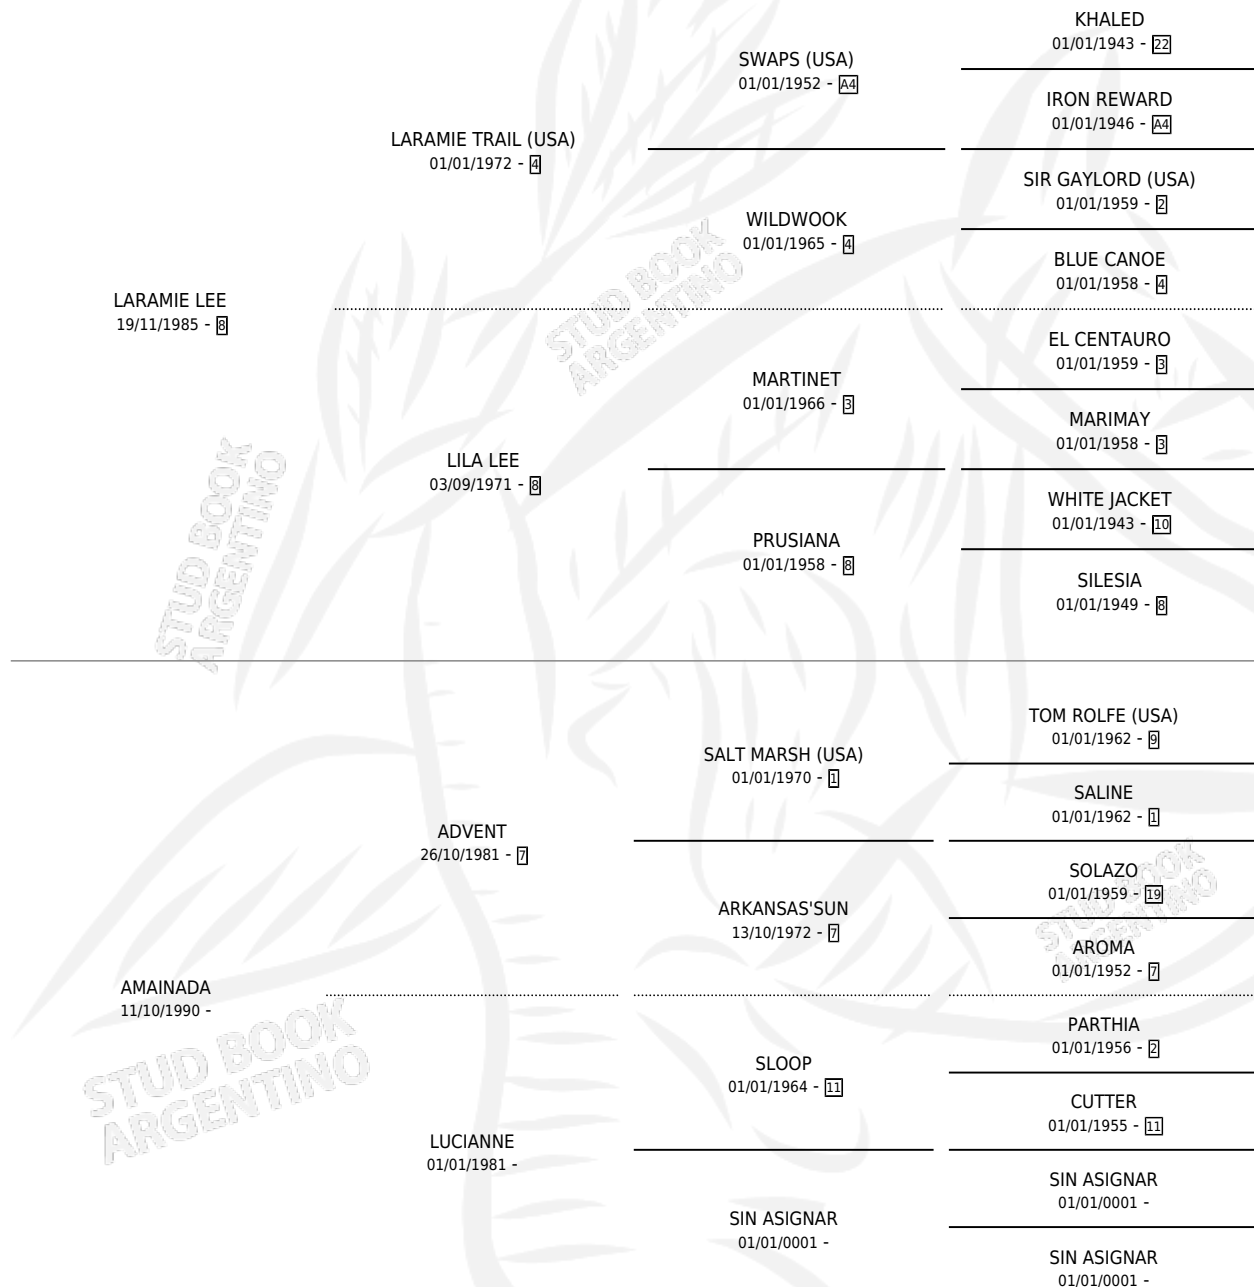

# LARAMAR

por LARAMIE LEE y AMAINADA por ADVENT

Argentina · Hembra · Zaino · SP · 28/11/1995  
Familia · Volumen 35

## ESTADO

TIPIFICACIÓN SANGUÍNEA	✓
TIPIFICACIÓN POR ADN	✓
PASAPORTE	X
IDENTIFICACIÓN POR MICROCHIP	X
REPRODUCTOR	✓

**Lugar de nacimiento:** Doble P

**Criador:** Sin dato

~

## PEDIGREE

S

mientos 5 / Efectividad 62.50%

PADRILLO	PRODUCTO	CRIADOR	1ER SERVICIO	ÚLTIMO SERVICIO
HOT STONE	AVENTURERA HOT (H Z, 13/03/2014)	LA REINA	13/03/2013	13/03/2013
HOT STONE	Ø		13/12/2012	13/12/2012
BULLION CACHE (USA)	TESORO ESCONDIDO (M Z, 28/10/2012)	LA REINA	28/10/2011	28/10/2011
RINCON AMERICANO	GRAN AMERICANA (H Z, 25/10/2010)	LA REINA	31/10/2009	31/10/2009
RINCON AMERICANO	Ø		24/12/2008	24/12/2008
LORD HONEYED	DULZURA DE MIEL (H A, 06/11/2008) •MURIÓ EL 10/08/2009•	LA REINA	11/12/2007	11/12/2007
LORD HONEYED	Ø		18/11/2006	18/11/2006
BLUSERO	BLU BELLO (M ZT, 04/10/2006)	SIN DATO	22/09/2005	22/09/2005