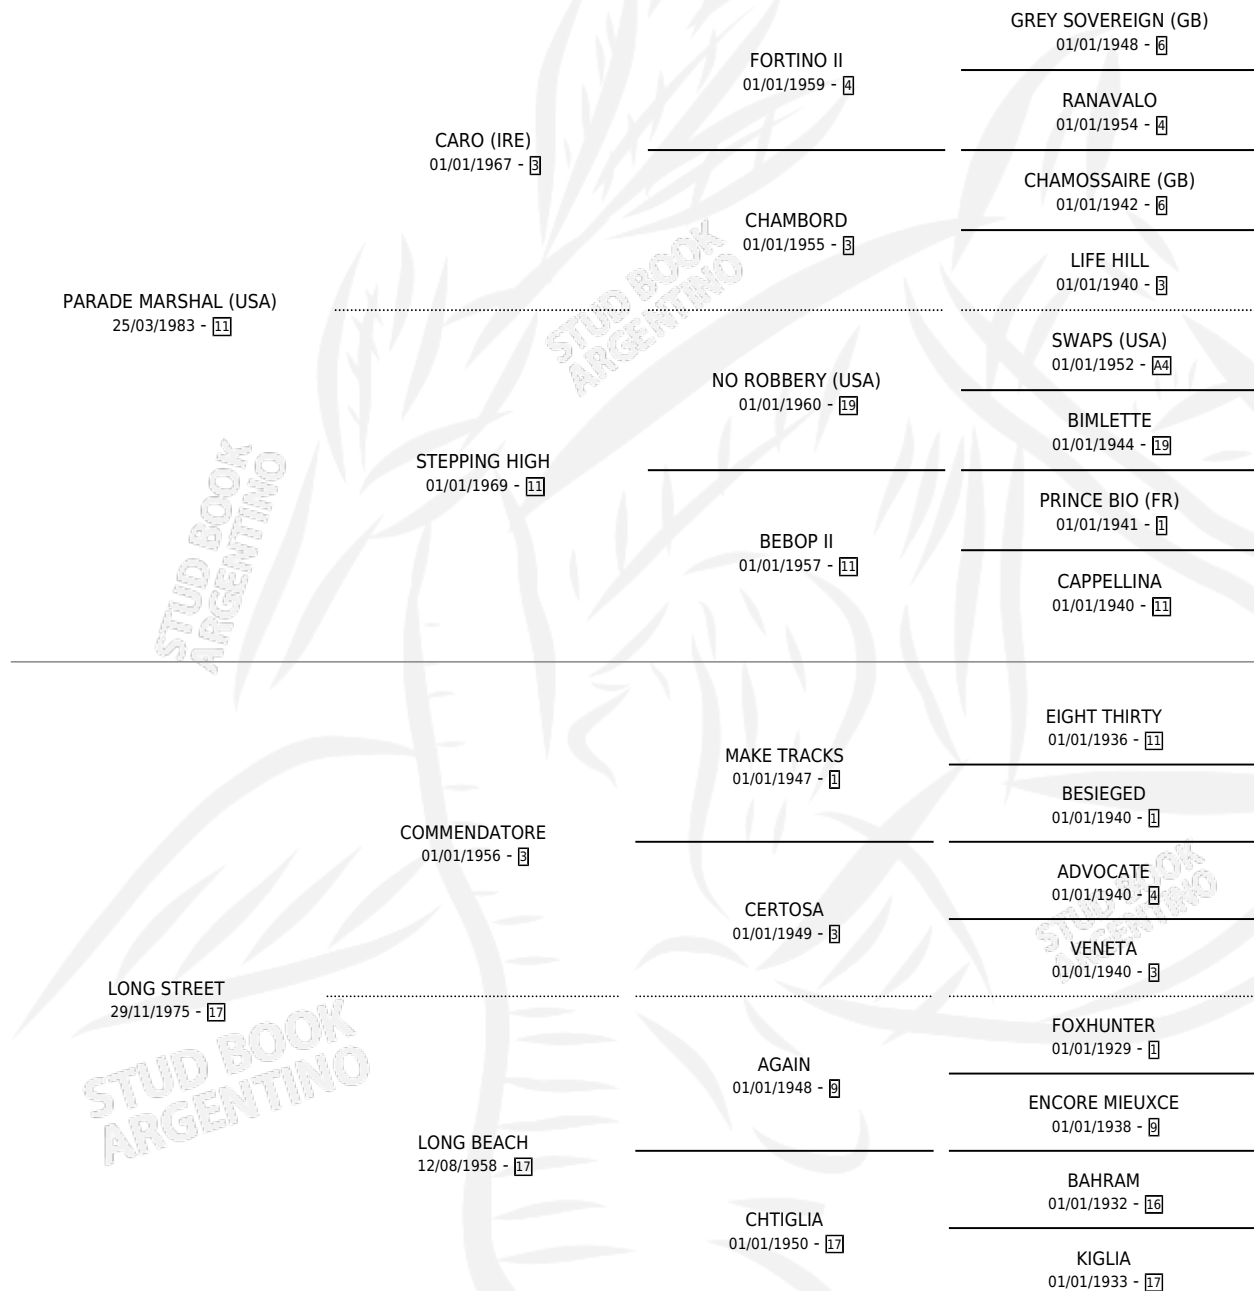

LONG MARSHALL

por **PARADE MARSHAL (USA)** y **LONG STREET** por **COMMENDATORE**

Argentina · Macho · Zaino · SP · 28/10/1995
Familia 17-a · Volumen 35

ESTADO

TIPIFICACIÓN SANGUÍNEA	X
TIPIFICACIÓN POR ADN	X
PASAPORTE	X
IDENTIFICACIÓN POR MICROCHIP	X
REPRODUCTOR	X

Lugar de nacimiento: Mac Gregor

Criador: Mac Gregor

PEDIGREE

CAMPAÑA

Solo carreras oficiales de Argentina

POR EDAD

EDAD	CC	1°	2°	3°	4°	5°	NP	CLC	CLG	CLCG1	CLGG1	IMPORTE	GANANCIA / CC
3 AÑOS	1	0	0	0	0	0	1	0	0	0	0	\$0	\$0
4 AÑOS	1	0	0	0	0	0	1	0	0	0	0	\$0	\$0
5 AÑOS	2	0	0	0	0	0	2	0	0	0	0	\$0	\$0
6 AÑOS	1	0	0	0	0	1	0	0	0	0	0	\$0	\$0
TOTALES	5	0	0	0	0	1	4	0	0	0	0	\$0	\$0
%		0.0%	0.0%	0.0%	0.0%	20.0%	80.0%	0.0%	0.0%	0.0%	0.0%		