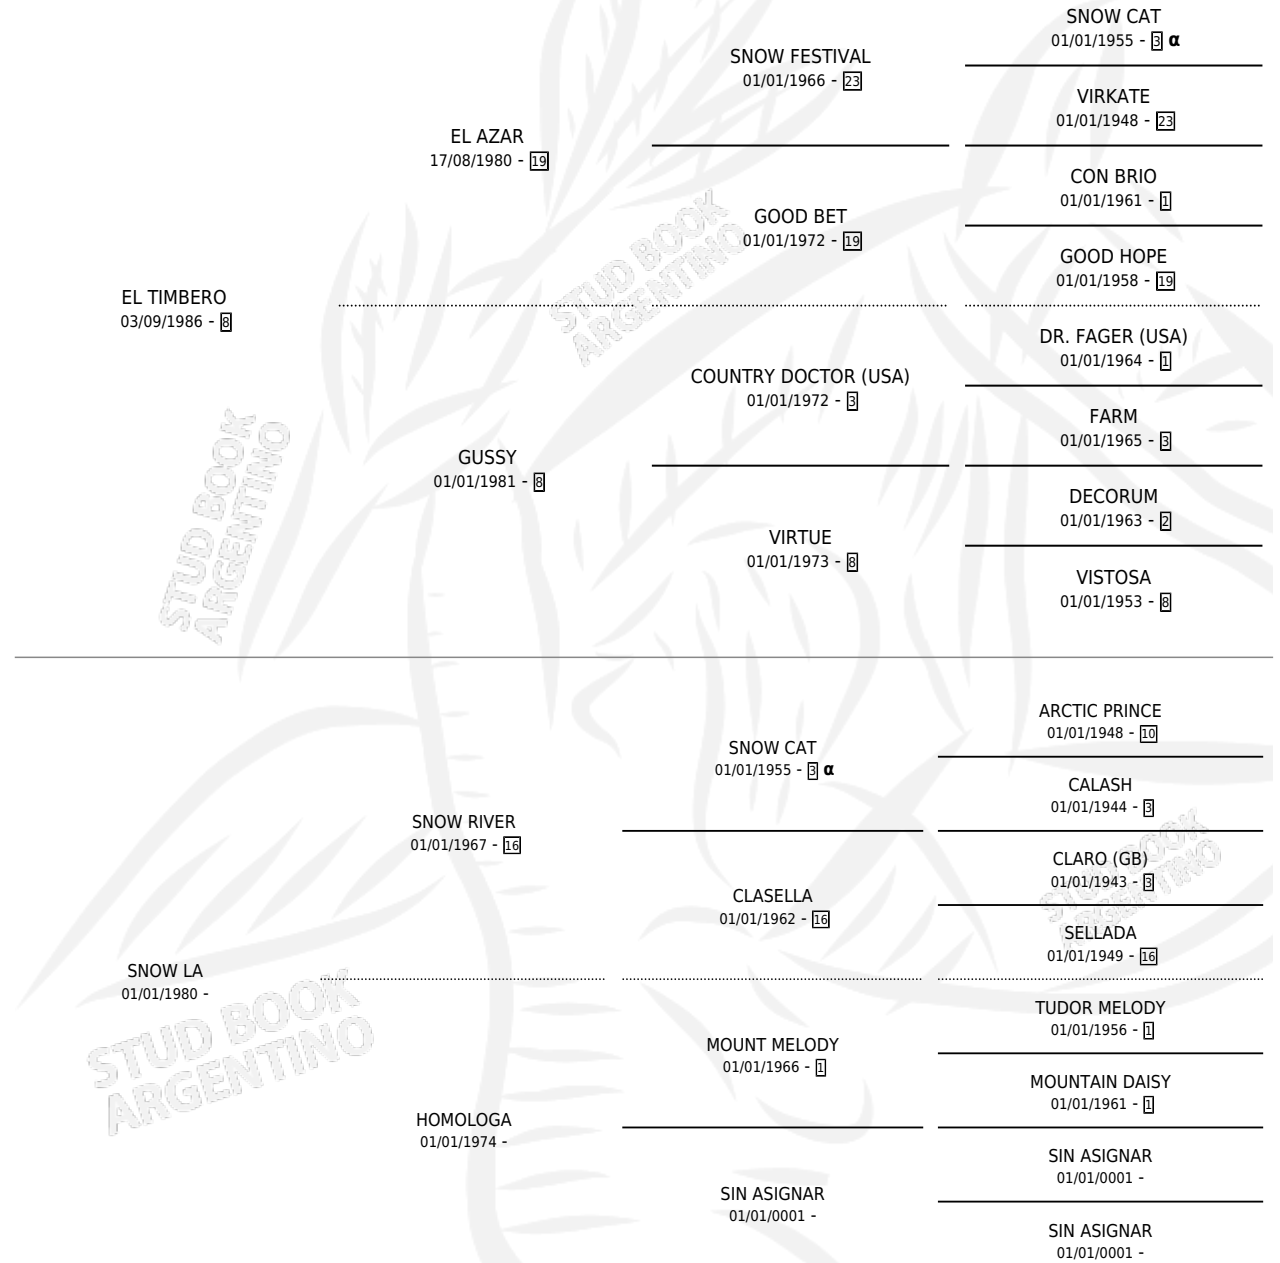

SNOW TIM

por EL TIMBERO y SNOW LA por SNOW RIVER

Argentina · Macho · Alazan · SP · 08/11/1995
Familia · Volumen 35

ESTADO

TIPIFICACIÓN SANGUÍNEA	X
TIPIFICACIÓN POR ADN	X
PASAPORTE	X
IDENTIFICACIÓN POR MICROCHIP	X
REPRODUCTOR	X

Lugar de nacimiento: Cahuel

Criador: Cahuel

PEDIGREE

INBREEDING : α

CAMPAÑA

Solo carreras oficiales de Argentina

POR EDAD

EDAD	CC	1°	2°	3°	4°	5°	NP	CLC	CLG	CLCG1	CLGG1	IMPORTE	GANANCIA / CC
5 AÑOS	3	0	0	0	0	0	3	0	0	0	0	\$0	\$0
TOTALES	3	0	0	0	0	0	3	0	0	0	0	\$0	\$0
%		0.0%	0.0%	0.0%	0.0%	0.0%	100%	0.0%	0.0%	0.0%	0.0%		