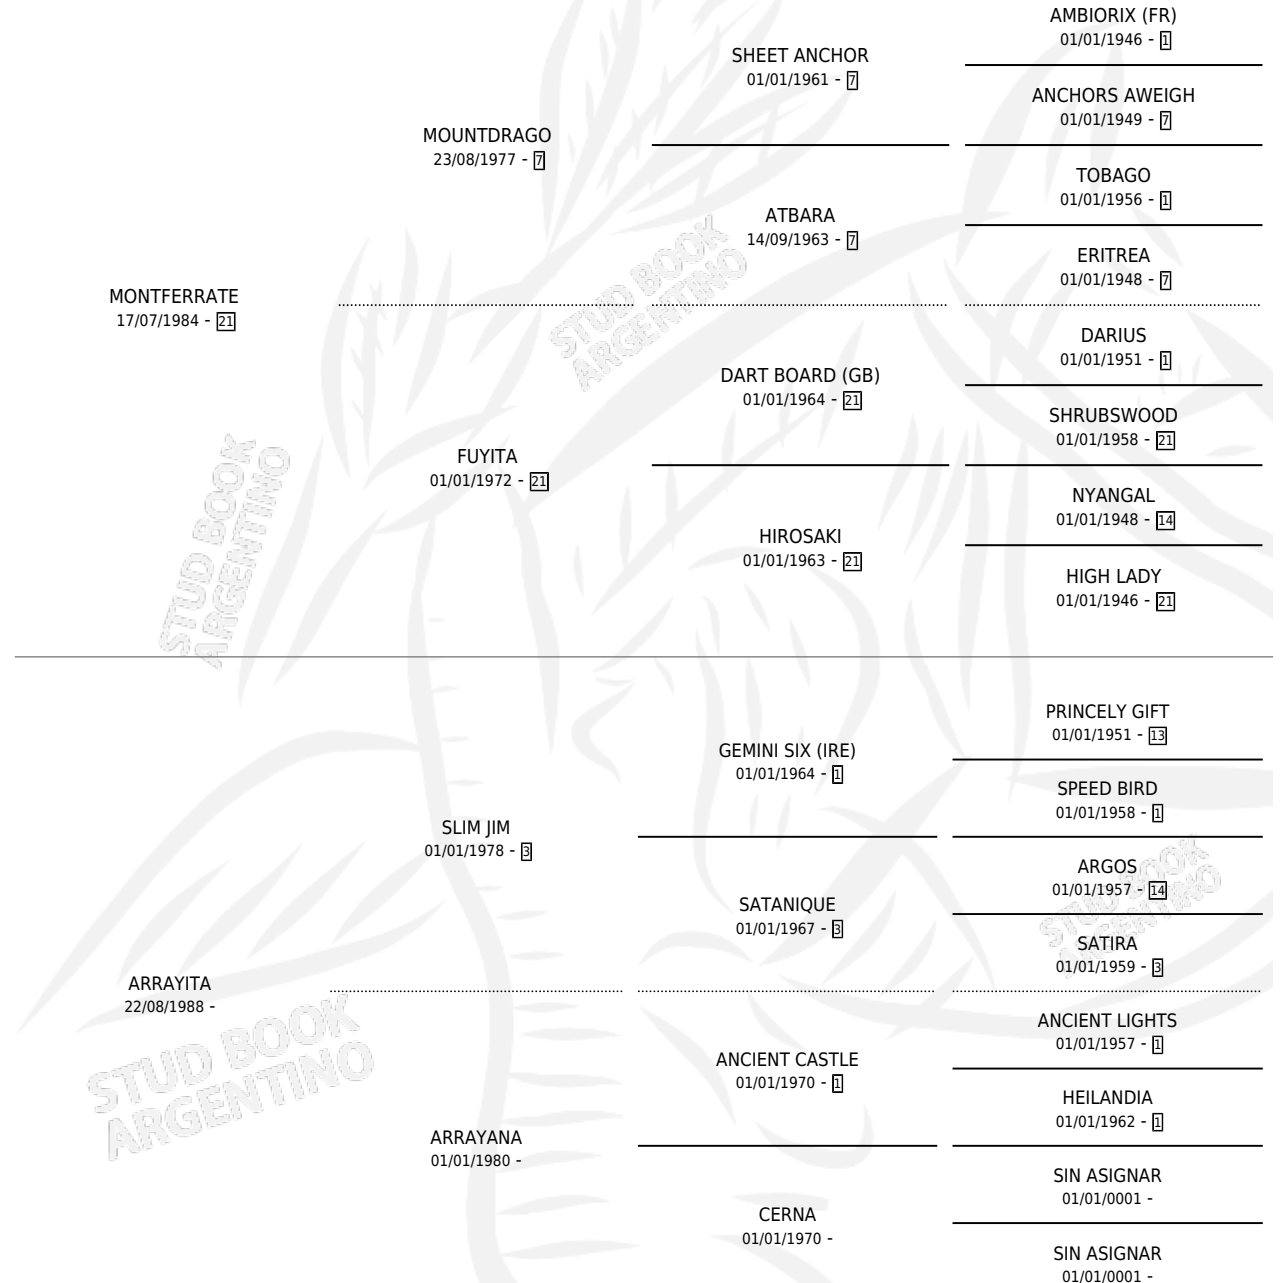

LILIAN RATE

por MONTFERRATE y ARRAYITA por SLIM JIM

Argentina · Hembra · Zaino Doradillo · SP · 31/10/1995
Familia · Volumen 35

ESTADO

TIPIFICACIÓN SANGUÍNEA	X
TIPIFICACIÓN POR ADN	X
PASAPORTE	X
IDENTIFICACIÓN POR MICROCHIP	X
REPRODUCTOR	X

Lugar de nacimiento: Dominguita

Criador: Sin dato

PEDIGREE