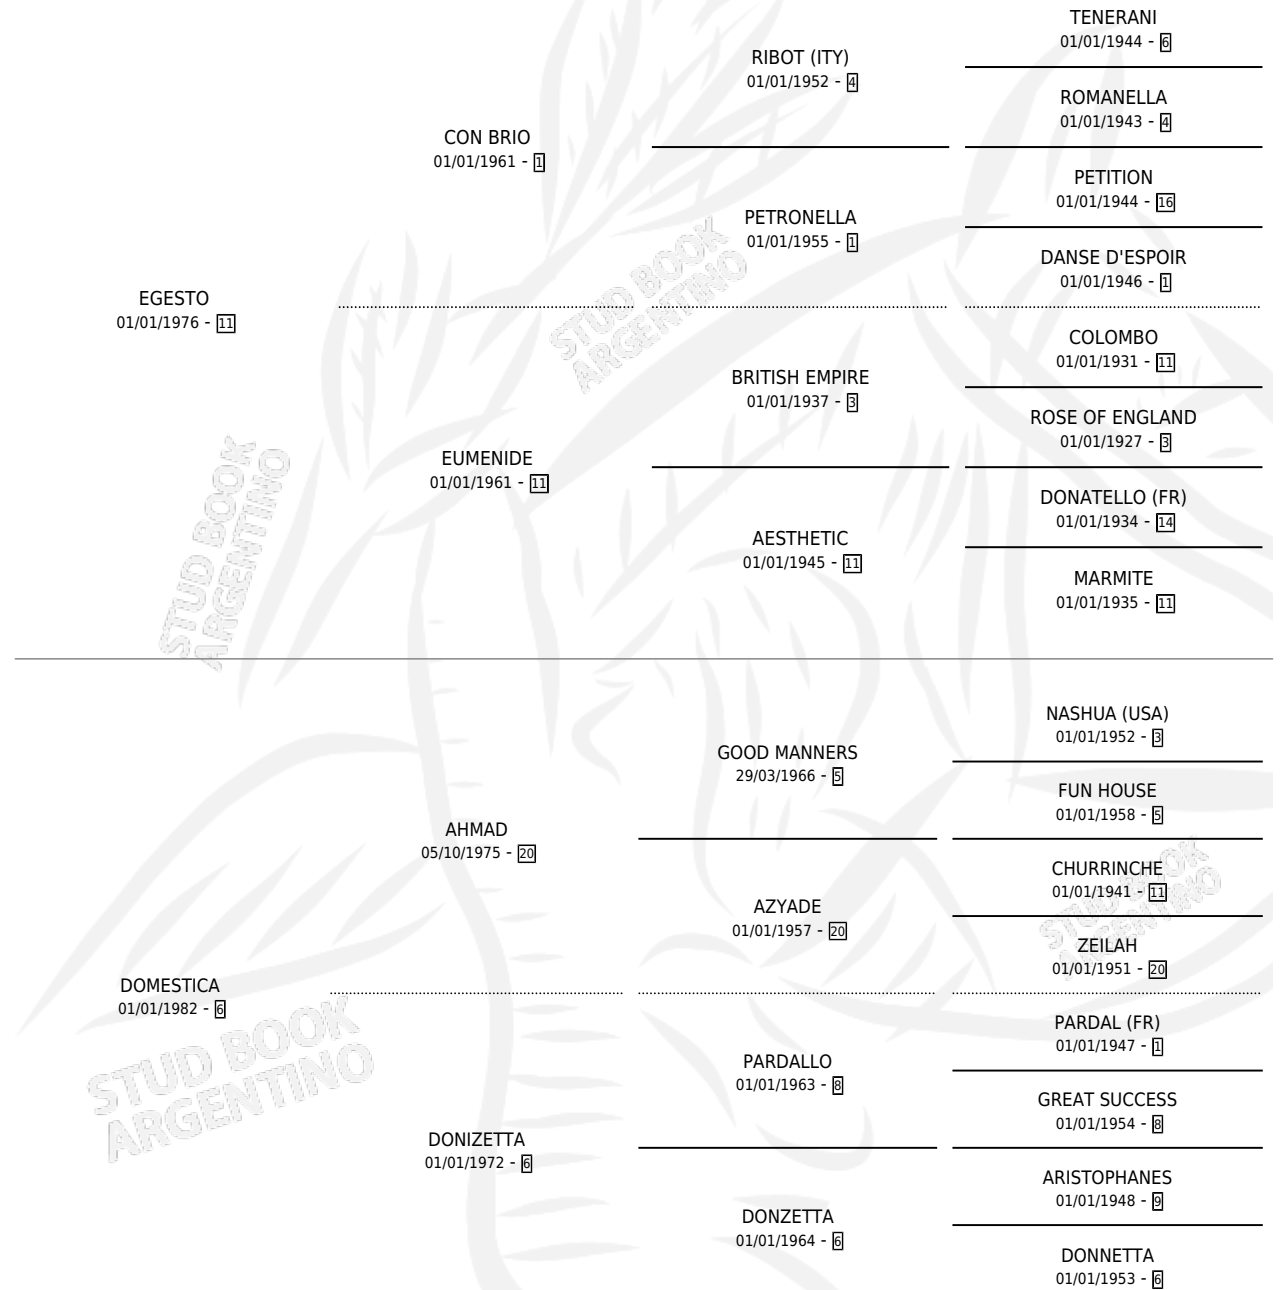

OLD MAJOR

por **EGESTO** y **DOMESTICA** por **AHMAD**

Argentina · Macho · Zaino · SP · 16/10/1995
Familia 6-a · Volumen 35

ESTADO

TIPIFICACIÓN SANGUÍNEA	X
TIPIFICACIÓN POR ADN	X
PASAPORTE	X
IDENTIFICACIÓN POR MICROCHIP	X
REPRODUCTOR	X

Lugar de nacimiento: Cumelen

Criador: Sin dato

PEDIGREE

OLD MAJOR

Datos oficiales del Stud Book Argentino

Documento generado el 07/05/2026

studbook.org.ar