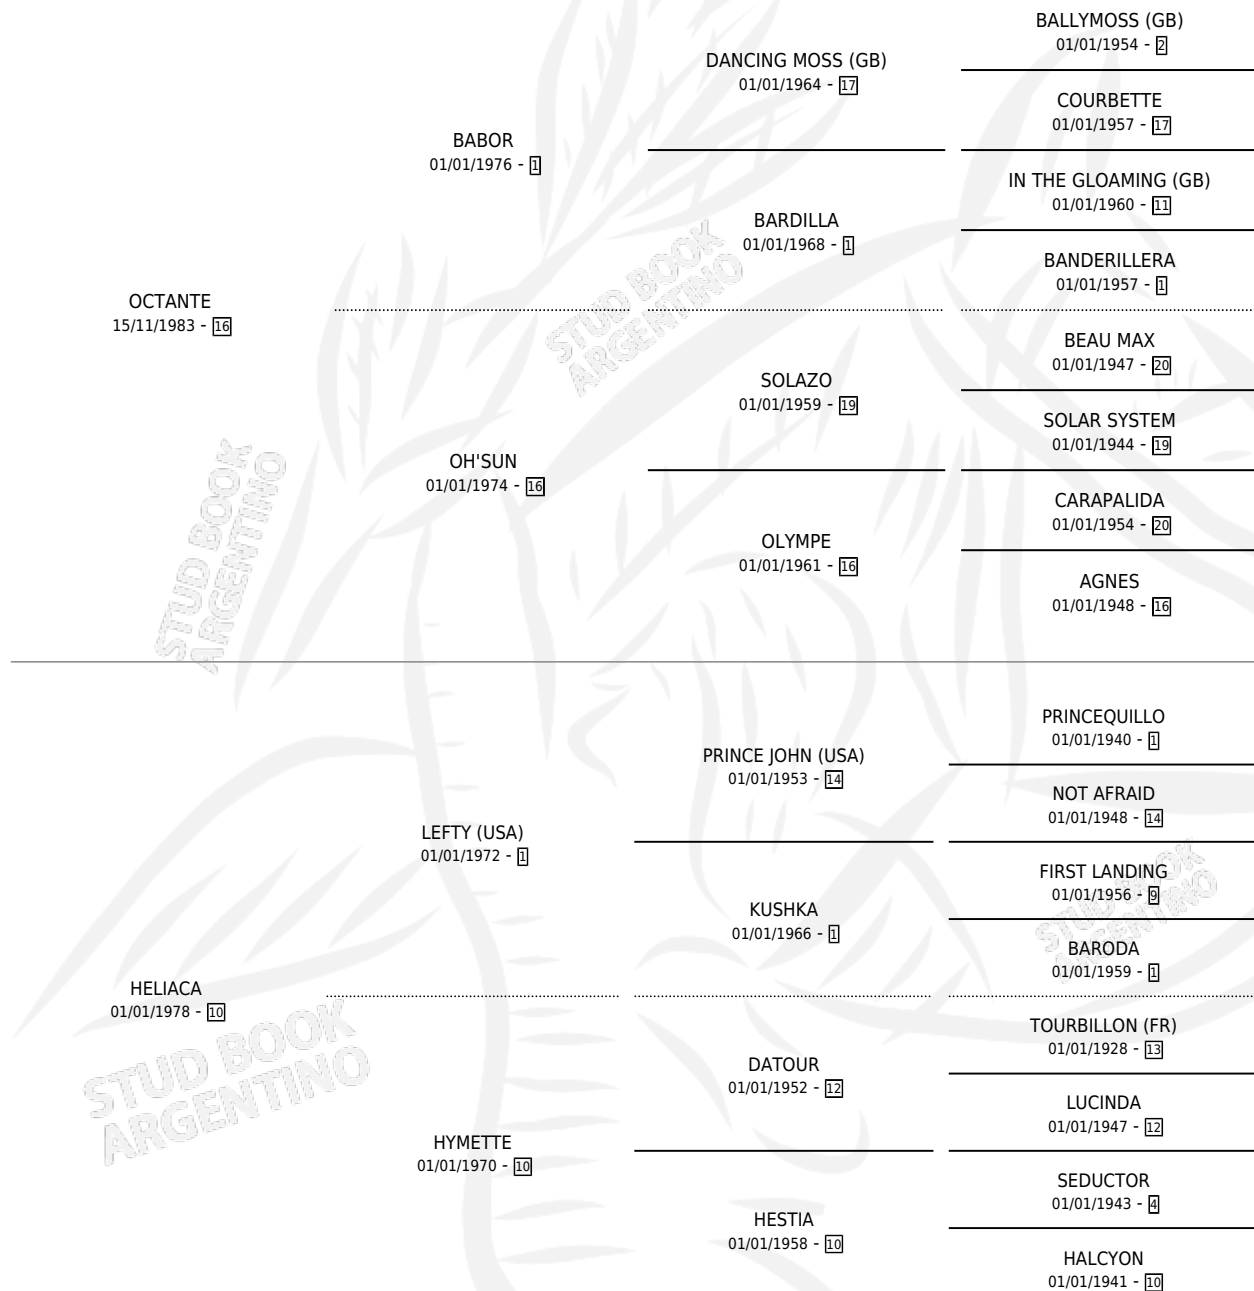

EL EXTRANJERO

por OCTANTE y HELIACA por LEFTY (USA)

Argentina · Macho · Zaino · SP · 06/11/1995
Familia 10-a · Volumen 35

ESTADO

TIPIFICACIÓN SANGUÍNEA	✓
TIPIFICACIÓN POR ADN	X
PASAPORTE	X
IDENTIFICACIÓN POR MICROCHIP	X
REPRODUCTOR	X

Lugar de nacimiento: El Campeador

Criador: El Campeador

PEDIGREE

~

CAMPAÑA

Solo carreras oficiales de Argentina

POR EDAD

EDAD	CC	1°	2°	3°	4°	5°	NP	CLC	CLG	CLCG1	CLGG1	IMPORTE	GANANCIA / CC
3 AÑOS	7	1	0	1	1	2	2	0	0	0	0	\$8,250	\$1,179
4 AÑOS	10	0	3	1	0	1	5	0	0	0	0	\$4,529	\$453
5 AÑOS	8	2	0	0	1	1	4	0	0	0	0	\$10,718	\$1,340
8 AÑOS	2	0	1	0	0	0	1	0	0	0	0	\$1,000	\$500
TOTALES	27	3	4	2	2	4	12	0	0	0	0	\$24,497	\$907
%		11.1%	14.8%	7.4%	7.4%	14.8%	44.4%	0.0%	0.0%	0.0%	0.0%		

Ganador de 3 carreras en San Isidro - \$24,497, a los 3 y 5 años, incluso 4to Lord Baron (H).

POR DISTANCIA

HIPODROMO	CC	1°	2°	3°	4°	5°	NP	CLC	CLG	CLCG1	CLGG1	IMPORTE
PALERMO	4	0	1	0	1	0	2	0	0	0	0	\$1,410
1300 MTS	1	0	0	0	0	0	1	0	0	0	0	\$0
1200 MTS	1	0	1	0	0	0	0	0	0	0	0	\$1,000
1400 MTS	1	0	0	0	0	0	1	0	0	0	0	\$0
2000 MTS	1	0	0	0	1	0	0	0	0	0	0	\$410
SAN ISIDRO	23	3	3	2	1	4	10	0	0	0	0	\$23,087
1400 MTS	1	0	0	0	0	0	1	0	0	0	0	\$0
1600 MTS	16	2	2	2	0	4	6	0	0	0	0	\$15,949
1800 MTS	4	1	1	0	1	0	1	0	0	0	0	\$7,138
2000 MTS	1	0	0	0	0	0	1	0	0	0	0	\$0
1200 MTS	1	0	0	0	0	0	1	0	0	0	0	\$0