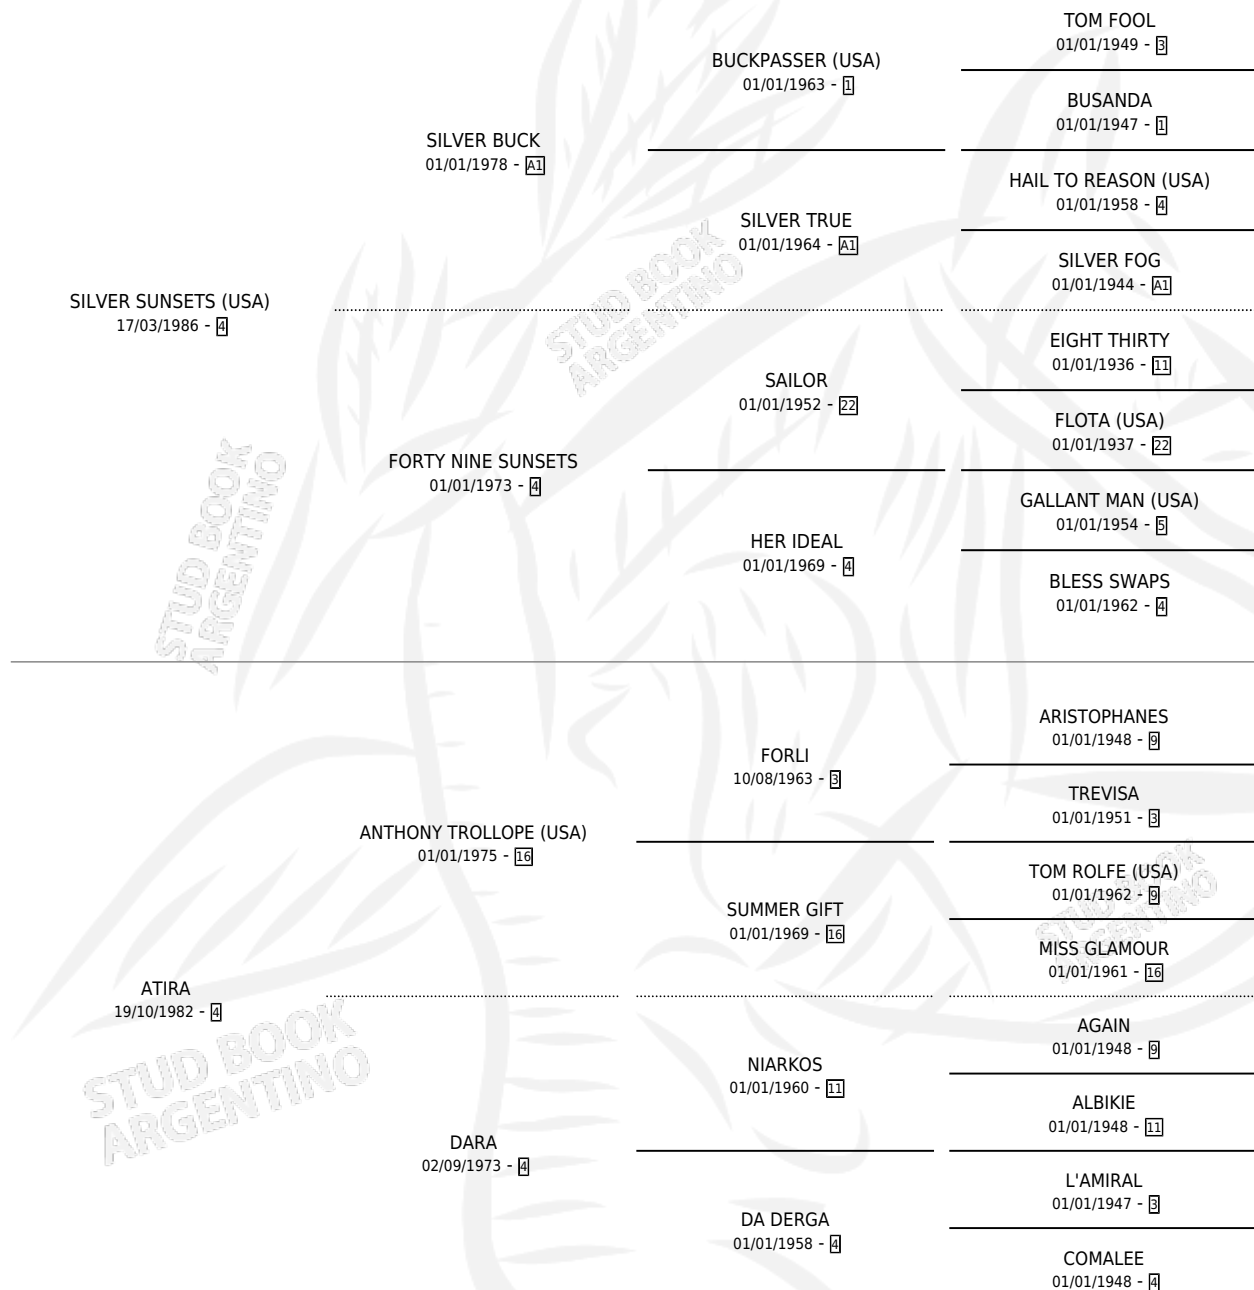

DOÑA DIO

por **SILVER SUNSETS (USA)** y **ATIRA** por **ANTHONY TROLLOPE (USA)**

Argentina · Hembra · Zaino · SP · 04/11/1995
Familia 4-I · Volumen 35

ESTADO

TIPIFICACIÓN SANGUÍNEA	X
TIPIFICACIÓN POR ADN	X
PASAPORTE	X
IDENTIFICACIÓN POR MICROCHIP	X
REPRODUCTOR	✓

Lugar de nacimiento: Campo particular
Criador: Etcheverry Juan Carlos

~

HIJOS

	MACHOS	HEMBRAS
1 NACIERON	0	1
SIN ACTUACIONES		

PEDIGREE