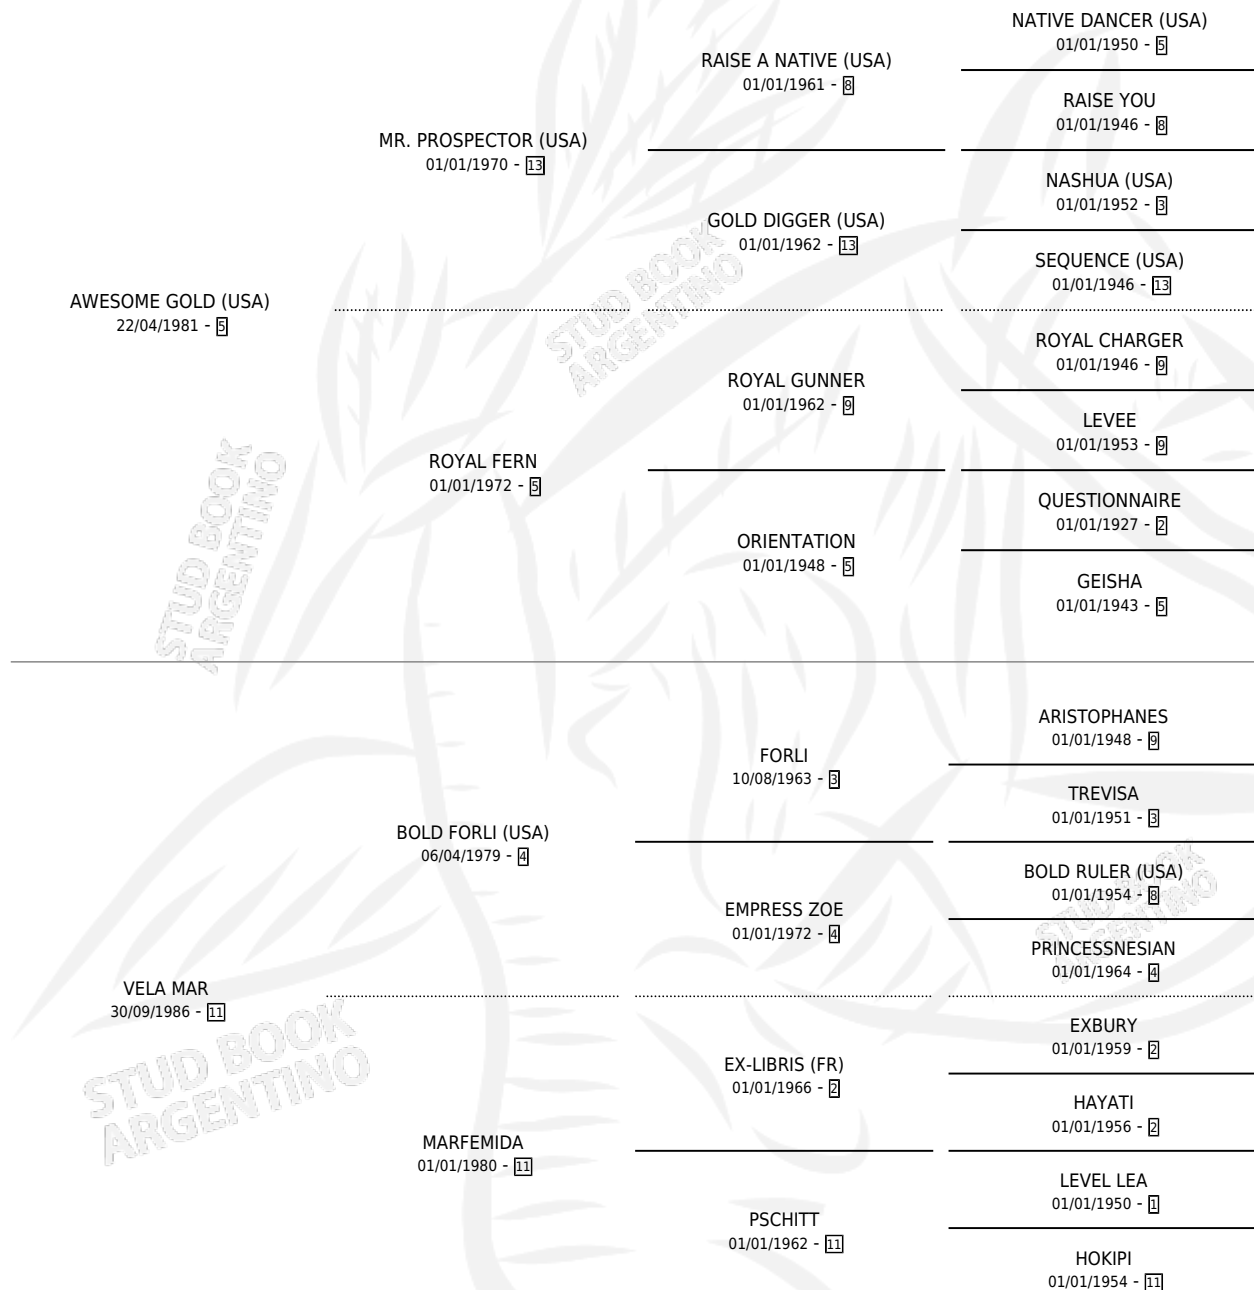

MARTITA GOLD

por **AWESOME GOLD (USA)** y **VELA MAR** por **BOLD FORLI (USA)**

Argentina · Hembra · Alazan · SP · 10/11/1995
Familia 11-c · Volumen 35

ESTADO

TIPIFICACIÓN SANGUÍNEA	✓
TIPIFICACIÓN POR ADN	✓
PASAPORTE	X
IDENTIFICACIÓN POR MICROCHIP	X
REPRODUCTOR	✓

Lugar de nacimiento: Pampa Chica
Criador: Sin dato

~

HIJOS

	MACHOS	HEMBRAS
5 NACIERON	0	5
1 CORRIERON	0	1

SIN ACTUACIONES

PEDIGREE

CAMPAÑA

Solo carreras oficiales de Argentina

Ganadora de 2 carreras en Palermo y La Plata - \$8,064, a los 5 años.

POR DISTANCIA

HIPODROMO	CC	1°	2°	3°	4°	5°	NP	CLC	CLG	CLCG1	CLGG1	IMPORTE
LA PLATA	2	1	0	0	0	1	0	0	0	0	0	\$4,264
1100 MTS	2	1	0	0	0	1	0	0	0	0	0	\$4,264
PALERMO	4	1	0	0	0	0	3	0	0	0	0	\$3,800
1200 MTS	3	1	0	0	0	0	2	0	0	0	0	\$3,800
1000 MTS	1	0	0	0	0	0	1	0	0	0	0	\$0
SAN ISIDRO	2	0	0	0	0	0	2	0	0	0	0	\$0
1000 MTS	2	0	0	0	0	0	2	0	0	0	0	\$0