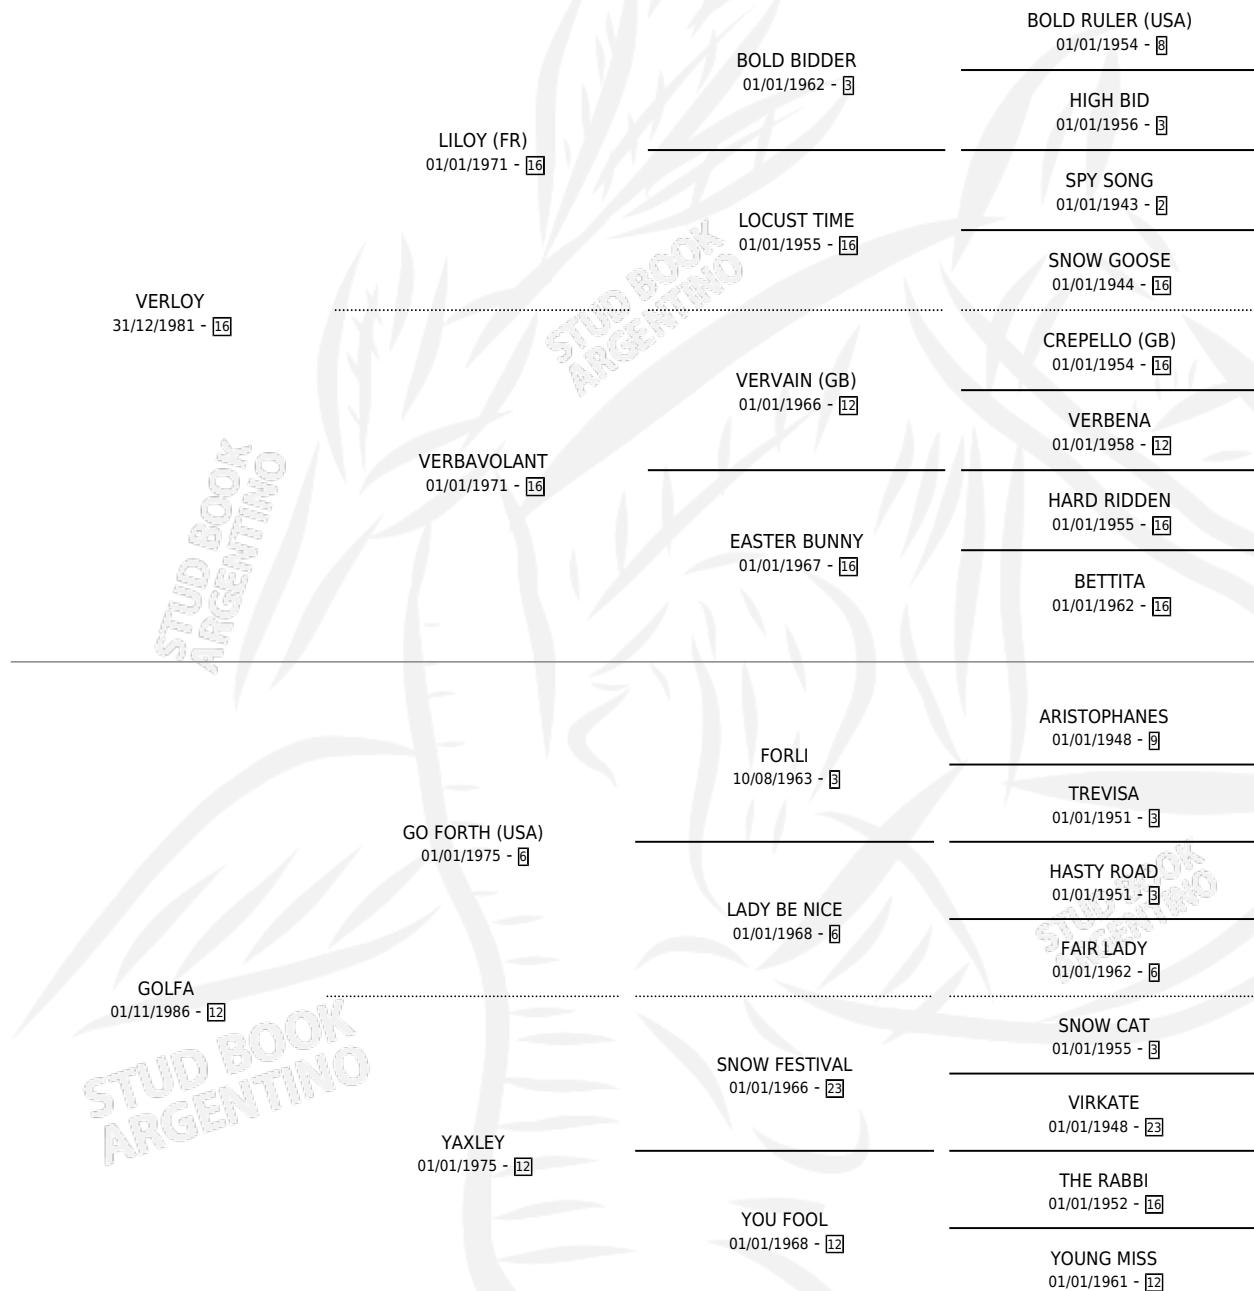

REINA GOTICA

por VERLOY y GOLFA por GO FORTH (USA)

Argentina · Hembra · Zaino · SP · 18/11/1995
Familia 12-g · Volumen 35

ESTADO

TIPIFICACIÓN SANGUÍNEA	X
TIPIFICACIÓN POR ADN	X
PASAPORTE	X
IDENTIFICACIÓN POR MICROCHIP	X
REPRODUCTOR	X

Lugar de nacimiento: Dinastia

Criador: Sin dato

PEDIGREE

REINA GOTICA

Datos oficiales del Stud Book Argentino

Documento generado el 15/05/2026

studbook.org.ar