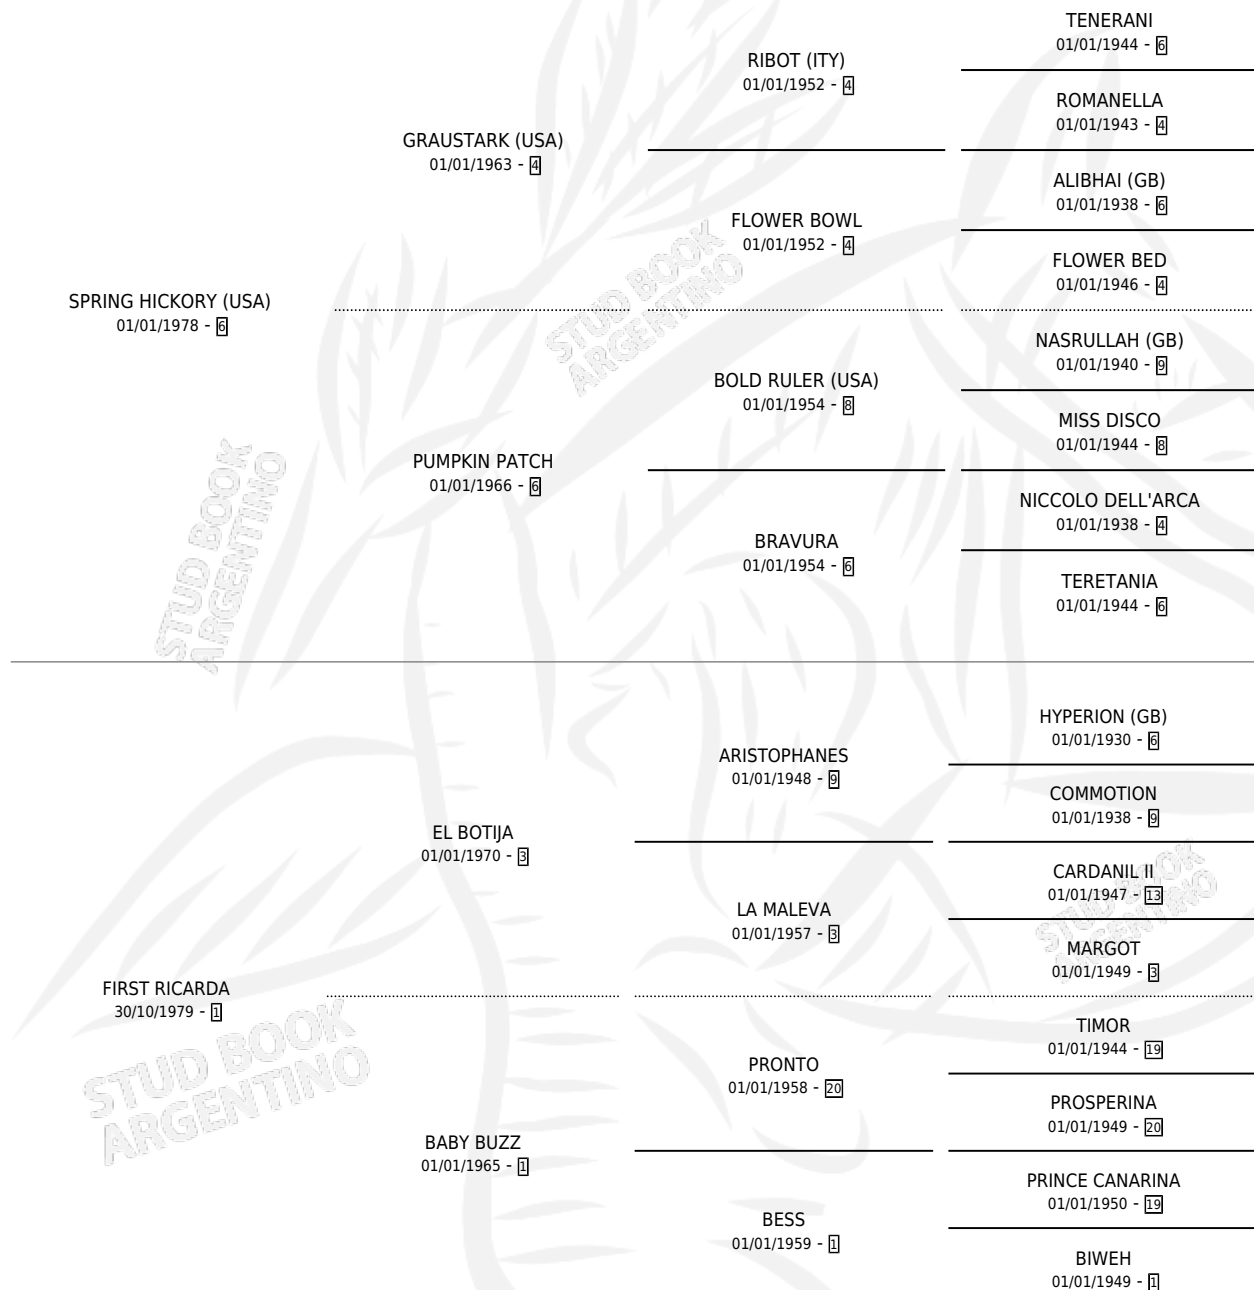

FIRST RUBIA

por **SPRING HICKORY (USA)** y **FIRST RICARDA** por **EL BOTIJA**

Argentina · Hembra · Alazan Tostado · SP · 05/09/1995
Familia 1-t · Volumen 35

ESTADO

TIPIFICACIÓN SANGUÍNEA	X
TIPIFICACIÓN POR ADN	X
PASAPORTE	X
IDENTIFICACIÓN POR MICROCHIP	X
REPRODUCTOR	X

Lugar de nacimiento: Los Caldenes

Criador: Sin dato

PEDIGREE

FIRST RUBIA

Datos oficiales del Stud Book Argentino

Documento generado el 15/05/2026

studbook.org.ar