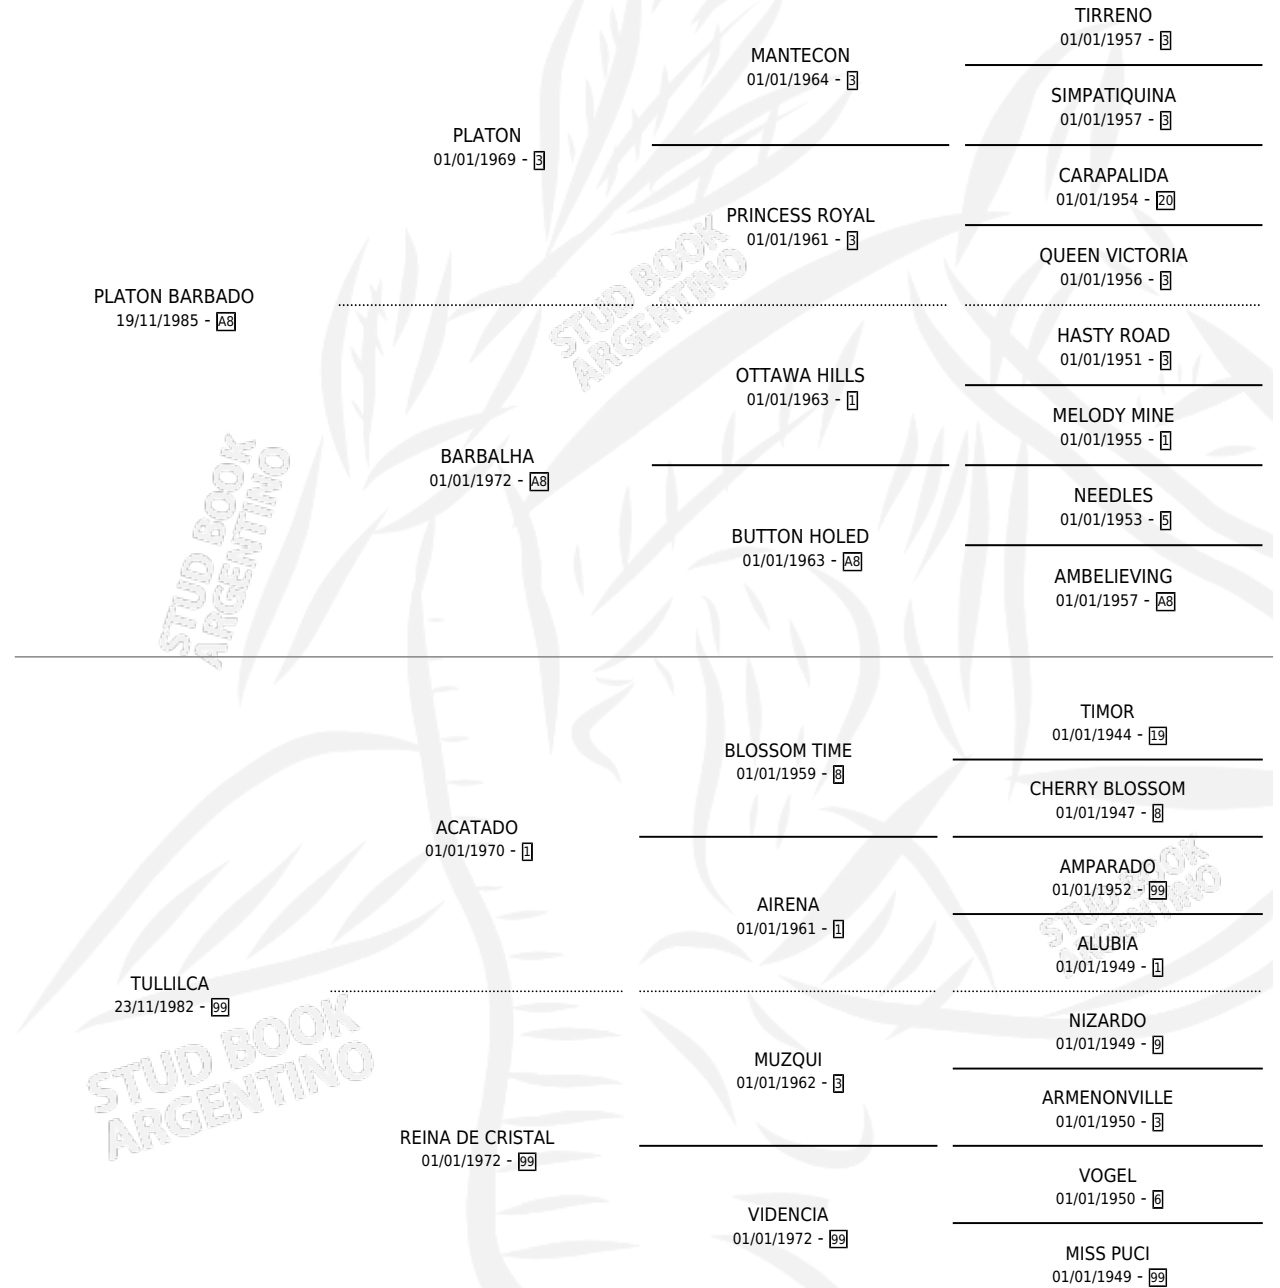

SOY PLATONICA

por **PLATON BARBADO** y **TULLILCA** por **ACATADO**

Argentina · Hembra · Tordillo · SP · 06/09/1995
Familia 99 · Volumen 35

ESTADO

TIPIFICACIÓN SANGUÍNEA	X
TIPIFICACIÓN POR ADN	X
PASAPORTE	X
IDENTIFICACIÓN POR MICROCHIP	X
REPRODUCTOR	X

Lugar de nacimiento: Los Caldenes

Criador: Sin dato

PEDIGREE

SOY PLATONICA

Datos oficiales del Stud Book Argentino

Documento generado el 10/05/2026

studbook.org.ar