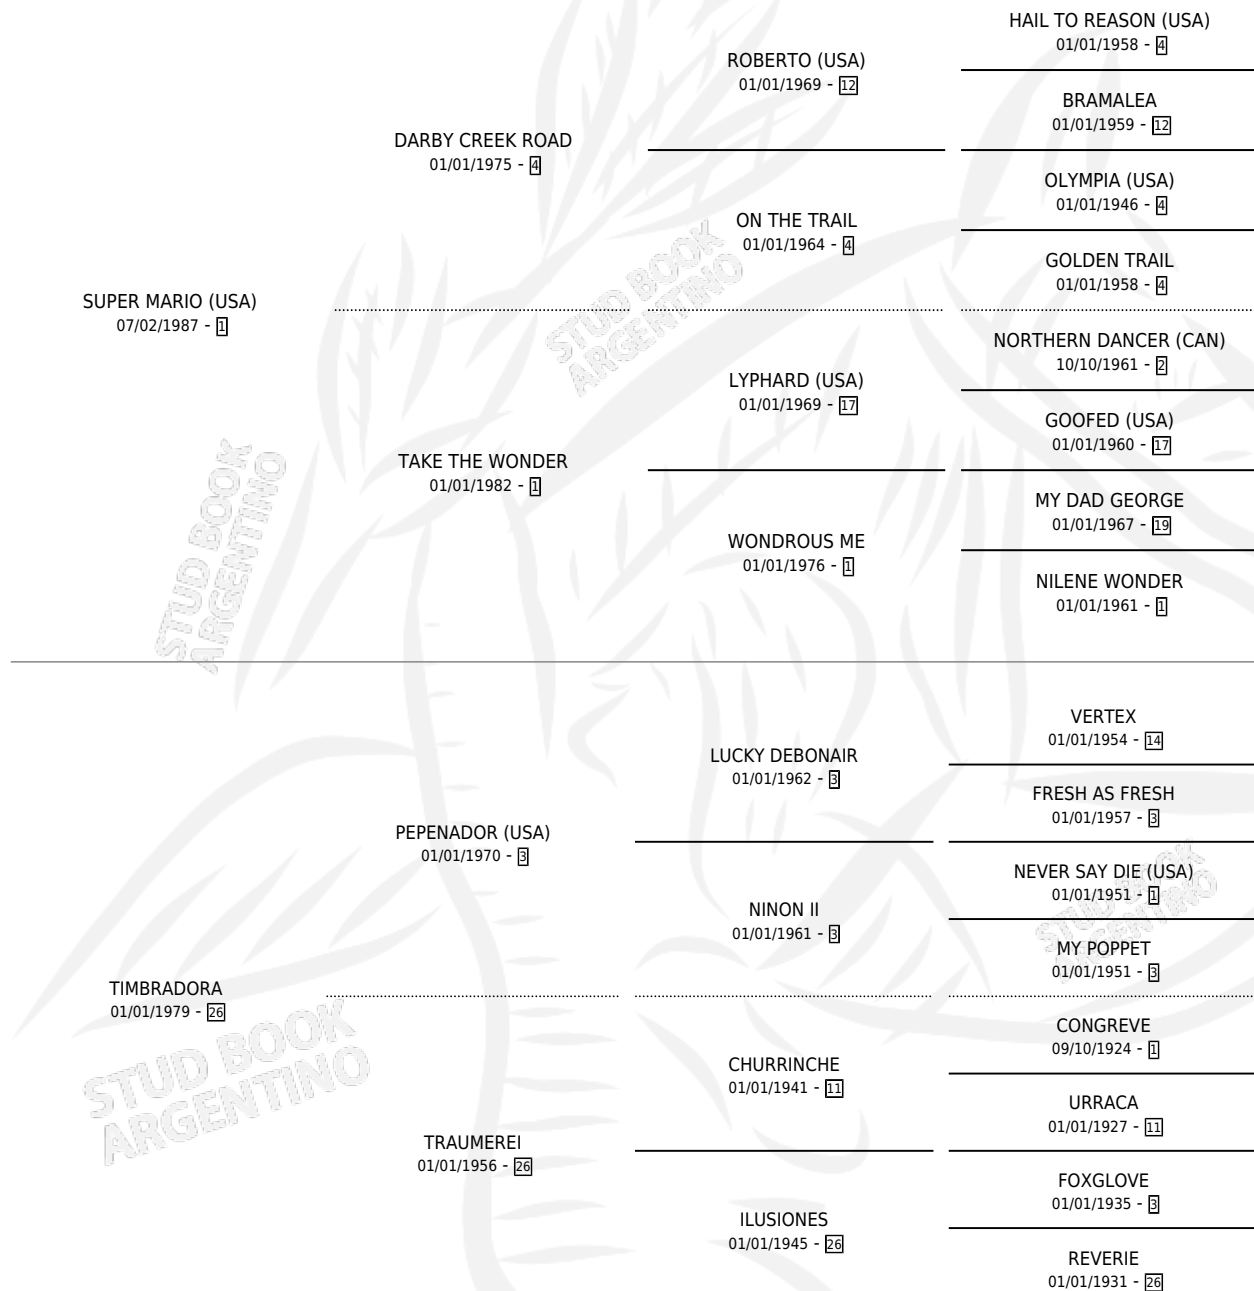

SUPER PEPA

por **SUPER MARIO (USA)** y **TIMBRADORA** por **PEPENADOR (USA)**

Argentina · Hembra · Zaino · SP · 02/11/1995
Familia 26 · Volumen 35

ESTADO

TIPIFICACIÓN SANGUÍNEA	✓
TIPIFICACIÓN POR ADN	✓
PASAPORTE	X
IDENTIFICACIÓN POR MICROCHIP	X
REPRODUCTOR	✓

Lugar de nacimiento: San Rafael del Reparo
Criador: Revancha

HIJOS

	MACHOS	HEMBRAS
2 NACIERON	1	1
2 CORRIERON	1	1
1 GANARON	1	0
0 GANADORES CL	0 GANADORES GR	0 GANADORES G1

PEDIGREE

CAMPAÑA

Solo carreras oficiales de Argentina