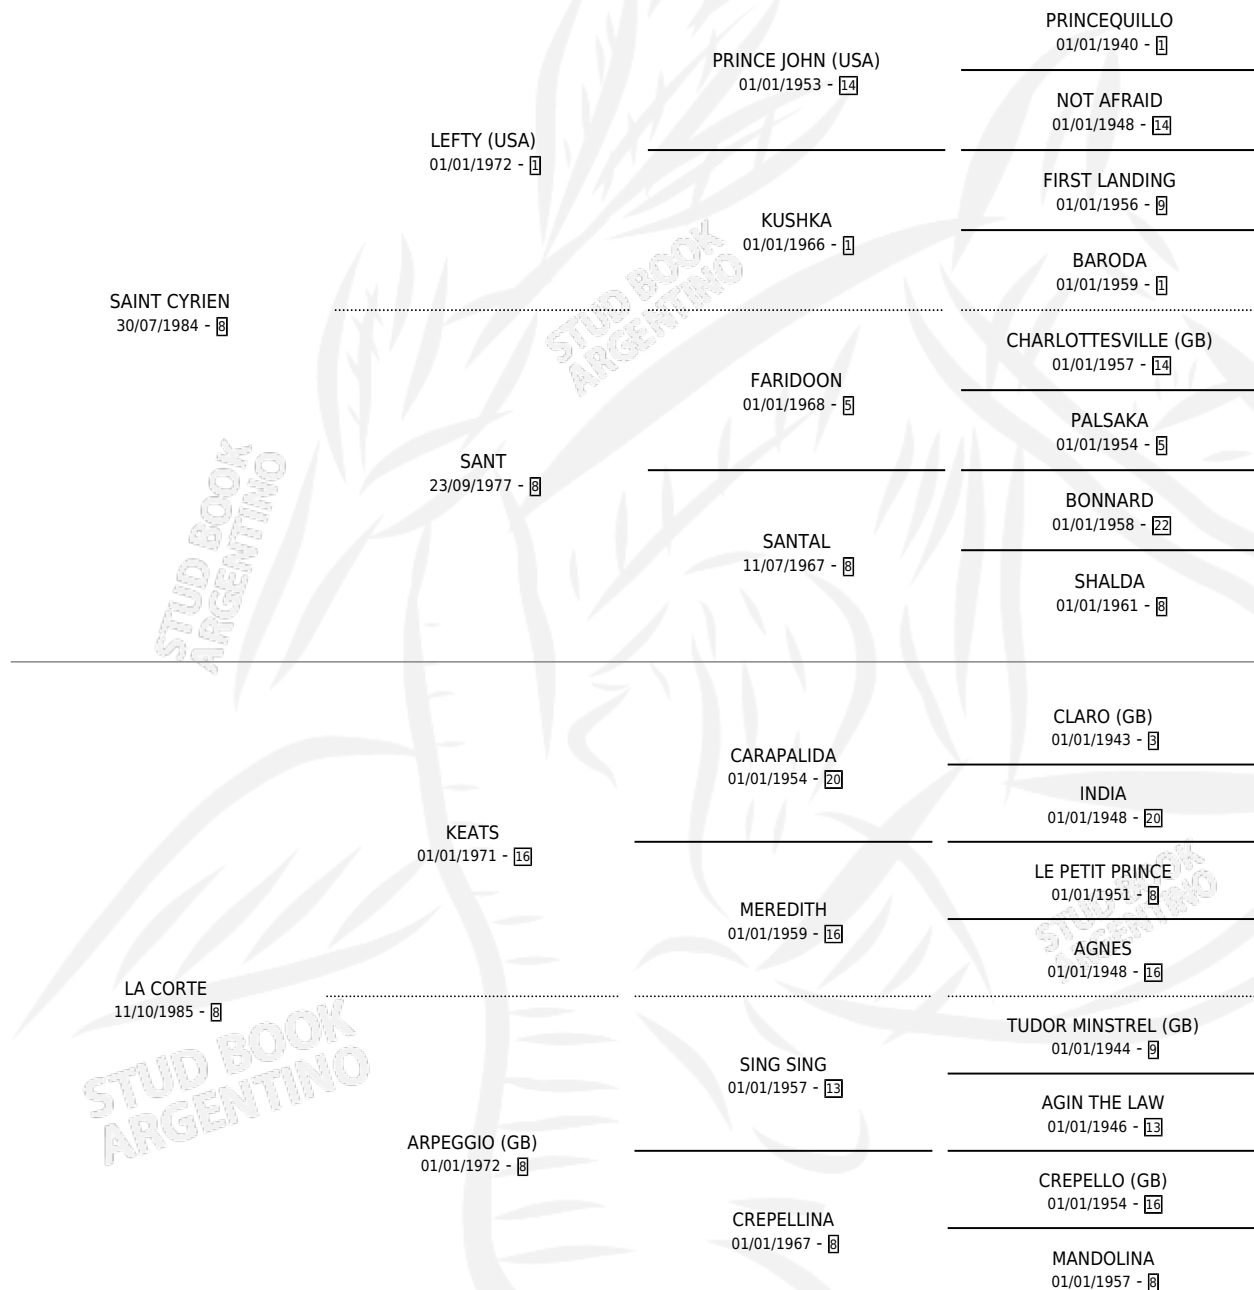

SEÑORA CARLA

por SAINT CYRIEN y LA CORTE por KEATS

Argentina · Hembra · Alazan · SP · 04/11/1995
Familia 8-c · Volumen 35

ESTADO

TIPIFICACIÓN SANGUÍNEA	X
TIPIFICACIÓN POR ADN	X
PASAPORTE	X
IDENTIFICACIÓN POR MICROCHIP	X
REPRODUCTOR	X

Lugar de nacimiento: La Elisa Chica

Criador: Sin dato

PEDIGREE