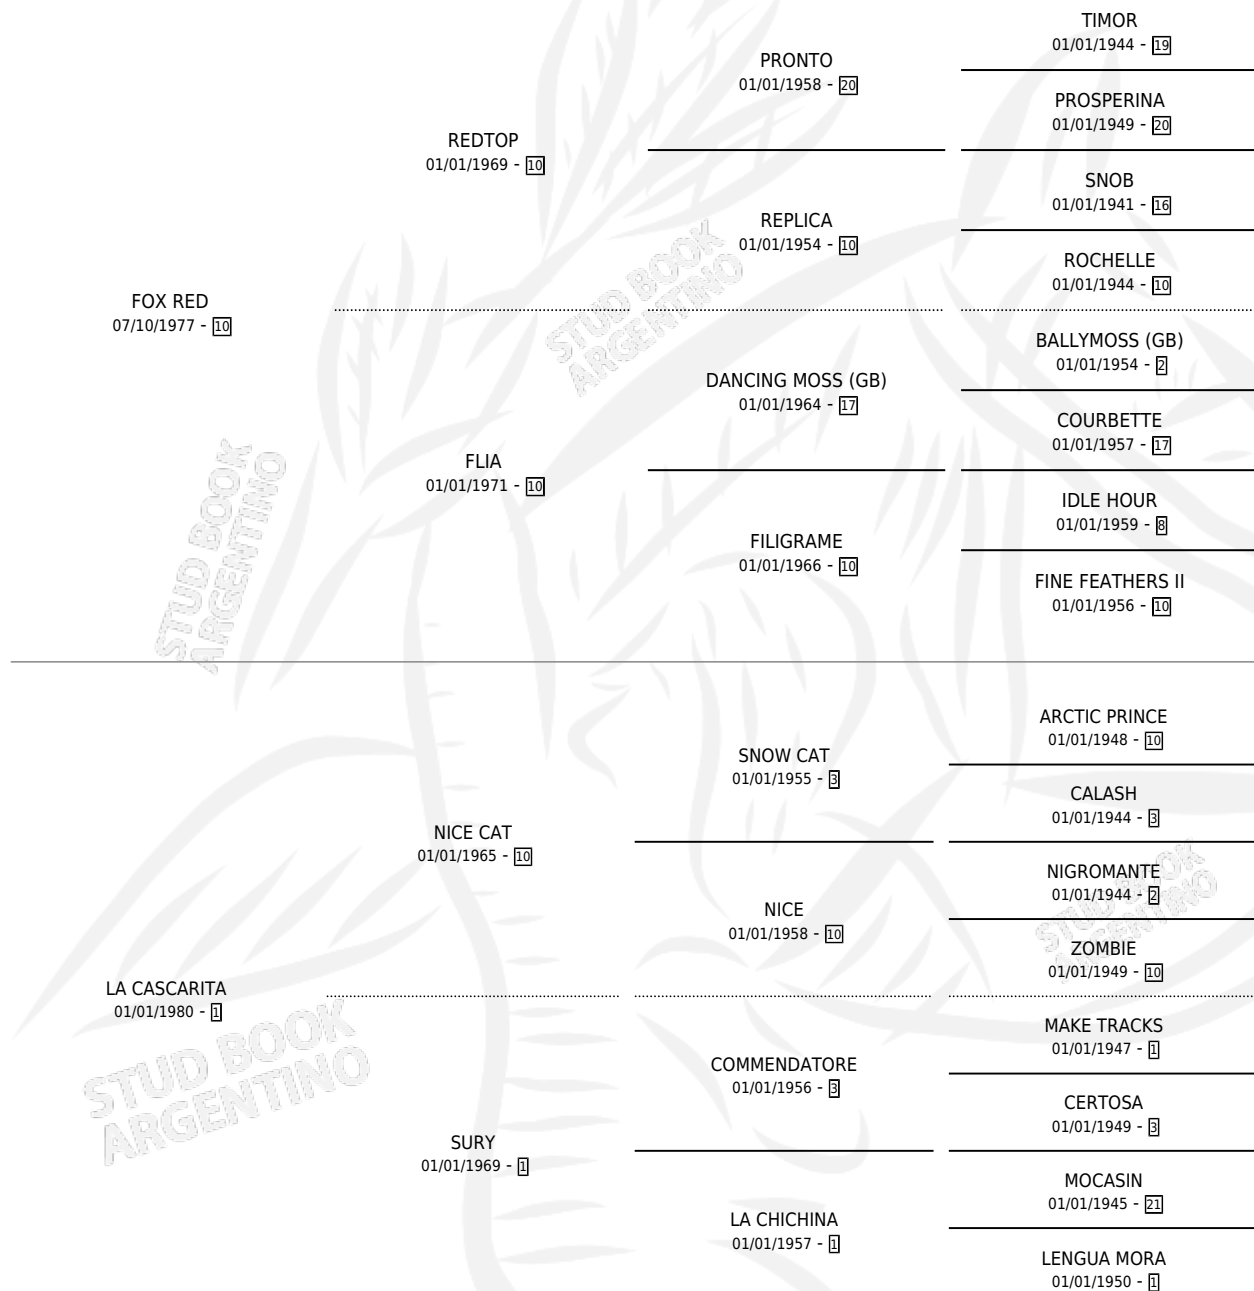

MYRIAN FOX

por FOX RED y LA CASCARITA por NICE CAT

Argentina · Hembra · Zaino · SP · 01/11/1995
Familia 1 · Volumen 35

ESTADO

TIPIFICACIÓN SANGUÍNEA	✓
TIPIFICACIÓN POR ADN	X
PASAPORTE	X
IDENTIFICACIÓN POR MICROCHIP	X
REPRODUCTOR	✓

Lugar de nacimiento: Campo particular

Criador: Sin dato

~

HIJOS

	MACHOS	HEMBRAS
1 NACIERON	0	1
SIN ACTUACIONES		

PEDIGREE

CAMPAÑA

Solo carreras oficiales de Argentina