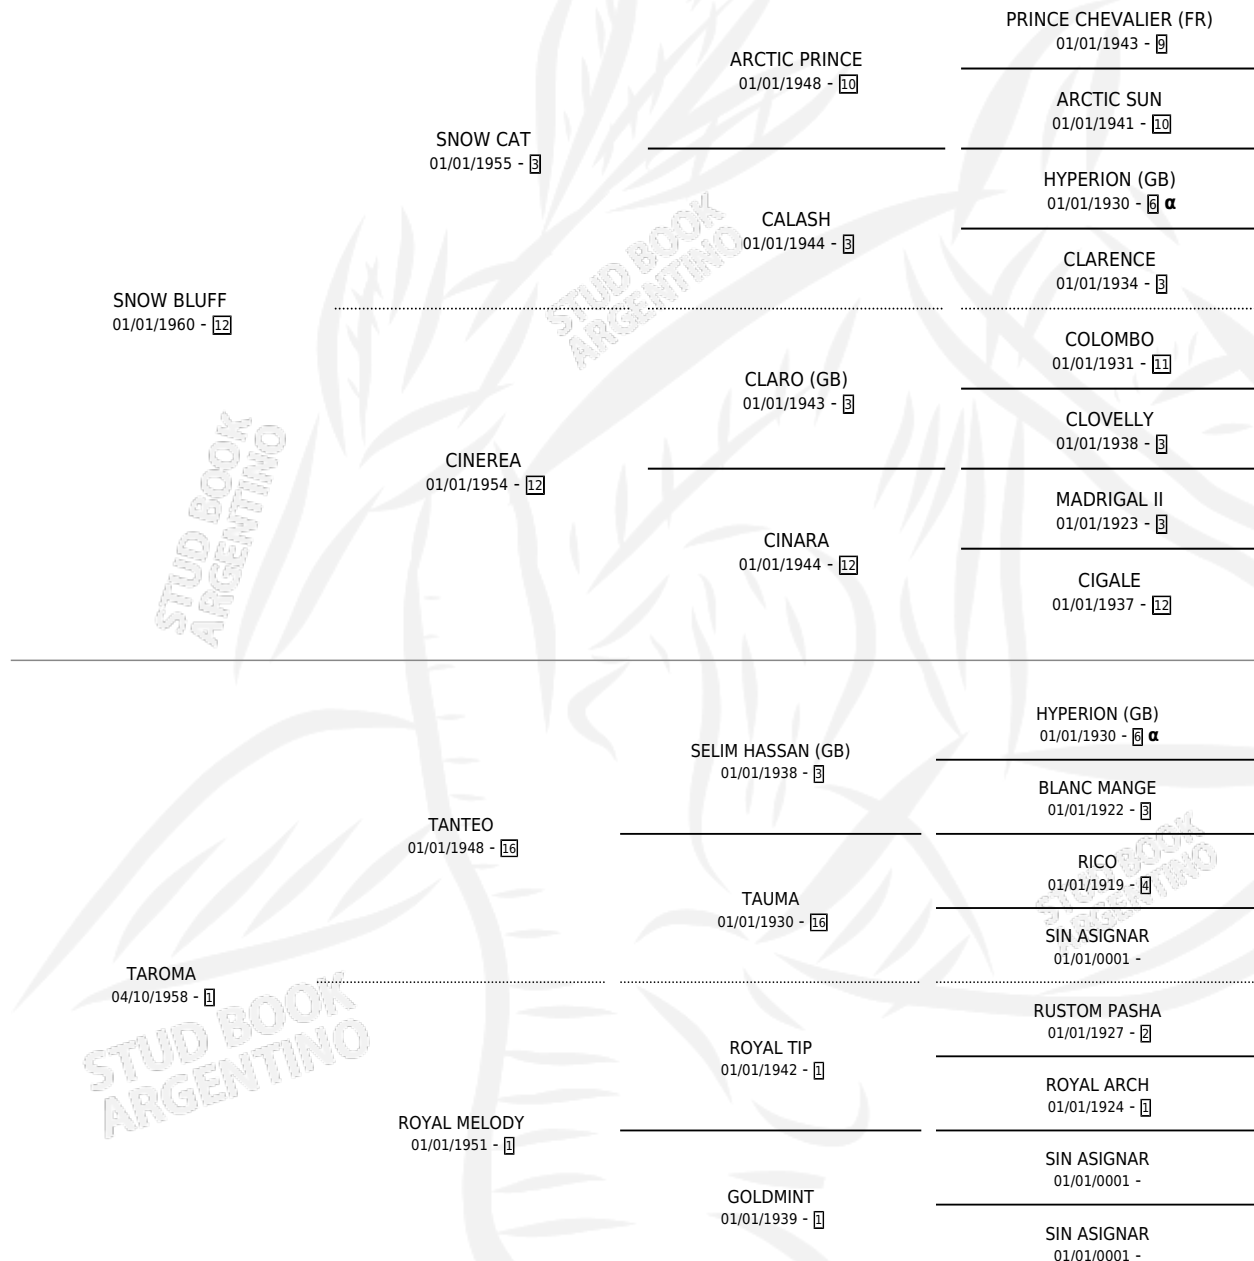

TINTO BLUFF

por SNOW BLUFF y TAROMA por TANTEO

Argentina · Macho · Zaino · SP · 08/10/1972
Familia 1 · Volumen 28

ESTADO

TIPIFICACIÓN SANGUÍNEA	✓
TIPIFICACIÓN POR ADN	X
PASAPORTE	X
IDENTIFICACIÓN POR MICROCHIP	X
REPRODUCTOR	✓

Lugar de nacimiento: Campo particular

Criador: Sin dato

~

HIJOS

	MACHOS	HEMBRAS
5 NACIERON	4	1
SIN ACTUACIONES		

PEDIGREE

INBREEDING : α

CAMPAÑA

Solo carreras oficiales de Argentina

POR EDAD

EDAD	CC	1°	2°	3°	4°	5°	NP	CLC	CLG	CLCG1	CLGG1	IMPORTE	GANANCIA / CC
5 AÑOS	3	2	0	0	1	0	0	1	0	0	0	\$0	\$0
TOTALES	3	2	0	0	1	0	0	1	0	0	0	\$0	\$0
%		66.7%	0.0%	0.0%	33.3%	0.0%	0.0%	33.3%	0.0%	0.0%	0.0%		