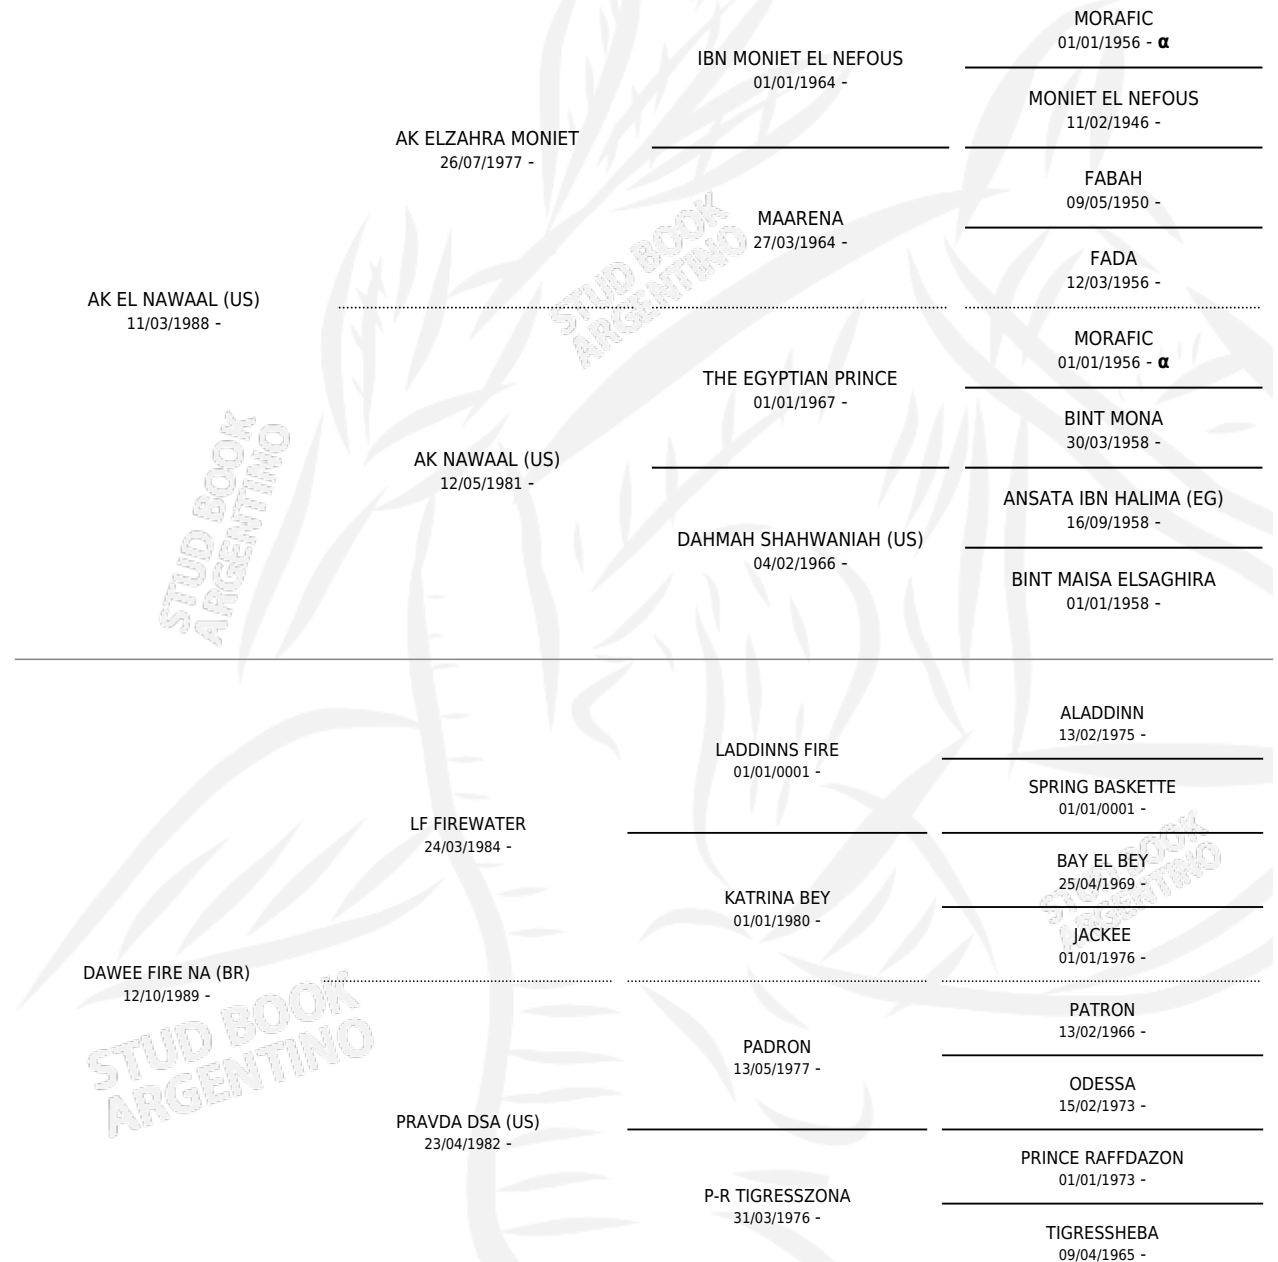

SM FIREWAAL

por AK EL NAWAAL (US) y DAWEE FIRE NA (BR) por LF FIREWATER

Argentina · Macho · Zaino Doradillo · AP · 22/11/1995
Familia · Volumen 35

ESTADO

TIPIFICACIÓN SANGUÍNEA	X
TIPIFICACIÓN POR ADN	X
PASAPORTE	X
IDENTIFICACIÓN POR MICROCHIP	X
REPRODUCTOR	X

Lugar de nacimiento: Maalesh
Criador: Maalesh

PEDIGREE

INBREEDING : α

SM FIREWAAL

Datos oficiales del Stud Book Argentino

Documento generado el 14/05/2026

studbook.org.ar