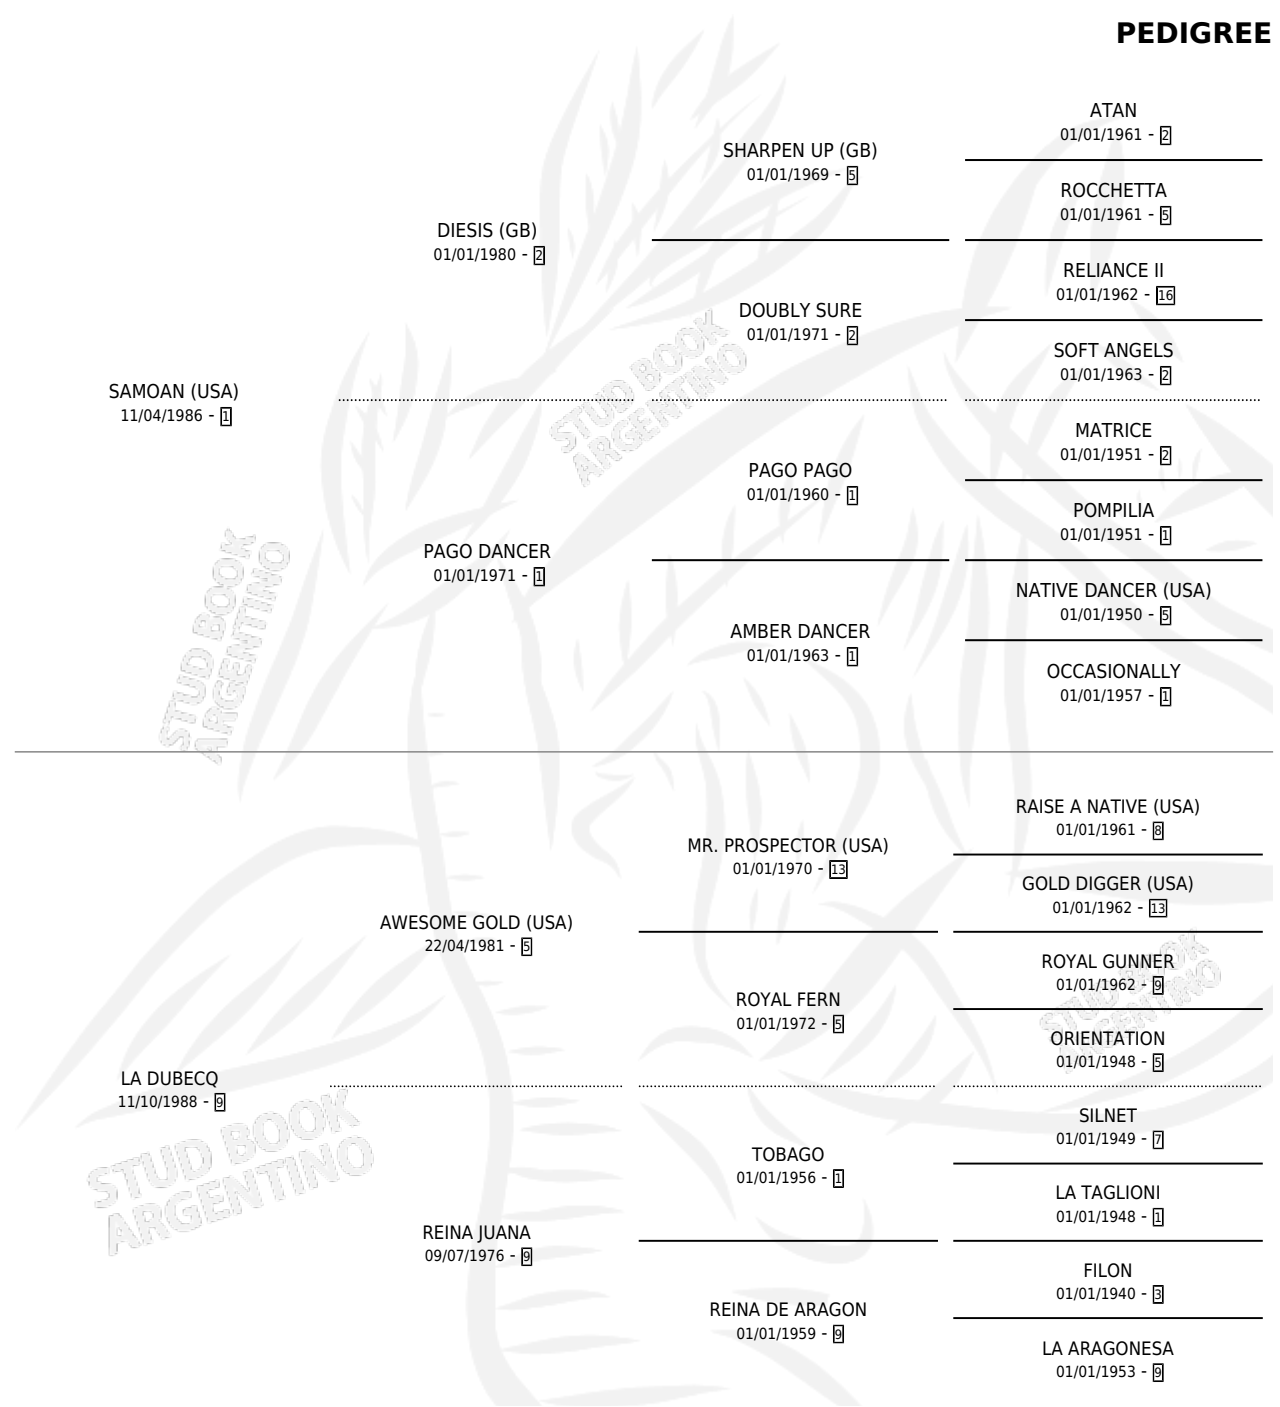

SAMBECCQ

por SAMOAN (USA) y LA DUBECQ por AWESOME GOLD (USA)

Argentina · Hembra · Zaino · SP · 14/11/1995
Familia 9-g · Volumen 35

ESTADO

TIPIFICACIÓN SANGUÍNEA	X
TIPIFICACIÓN POR ADN	X
PASAPORTE	X
IDENTIFICACIÓN POR MICROCHIP	X
REPRODUCTOR	X

Lugar de nacimiento: Caraleana

Criador: Sin dato

PEDIGREE

CAMPAÑA

Solo carreras oficiales de Argentina

POR EDAD

EDAD	CC	1°	2°	3°	4°	5°	NP	CLC	CLG	CLCG1	CLGG1	IMPORTE	GANANCIA / CC
3 AÑOS	1	0	0	0	0	0	1	0	0	0	0	\$0	\$0
TOTALES	1	0	0	0	0	0	1	0	0	0	0	\$0	\$0
%		0.0%	0.0%	0.0%	0.0%	0.0%	100%	0.0%	0.0%	0.0%	0.0%		