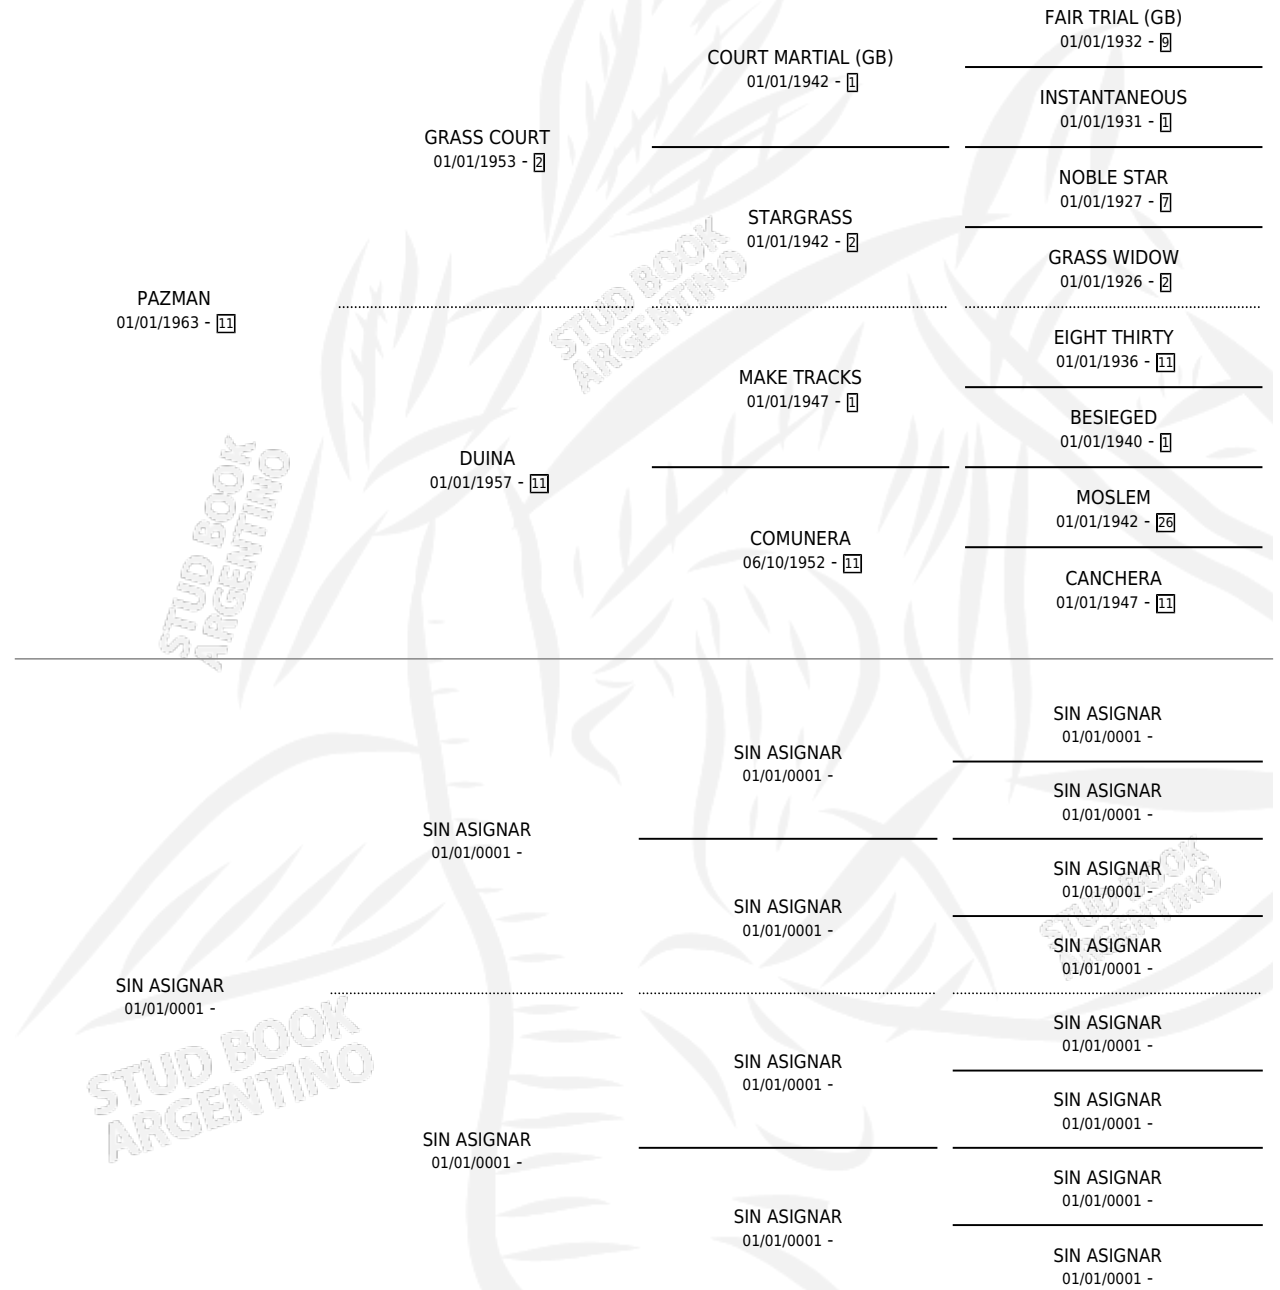

CHEDUBA

por PAZMAN y SIN ASIGNAR por SIN ASIGNAR

Argentina · Hembra · Zaino Colorado · SP · 01/01/1972
Familia · Volumen 28

ESTADO

TIPIFICACIÓN SANGUÍNEA	X
TIPIFICACIÓN POR ADN	X
PASAPORTE	X
IDENTIFICACIÓN POR MICROCHIP	X
REPRODUCTOR	✓

Lugar de nacimiento: Campo particular

Criador: Sin dato

~

HIJOS

	MACHOS	HEMBRAS
3 NACIERON	2	1
1 CORRIERON	0	1

SIN ACTUACIONES

PEDIGREE

S