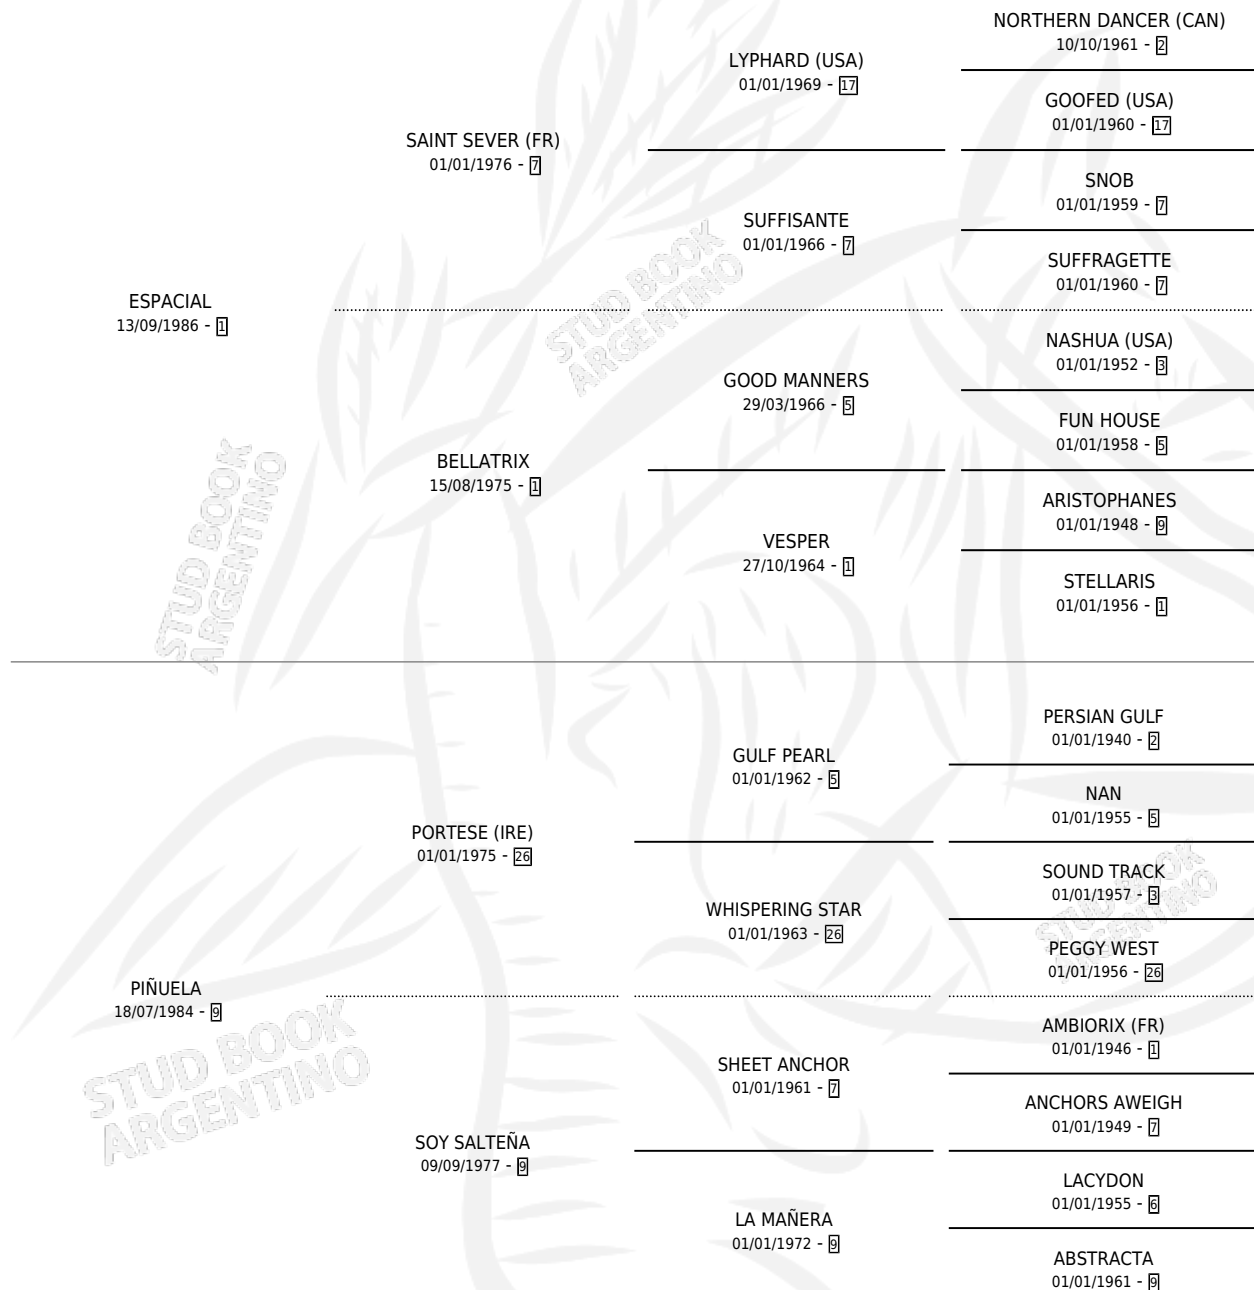

CAMIRE

por **ESPACIAL** y **PIÑUELA** por **PORTESE (IRE)**

Argentina · Hembra · Alazan · SP · 04/10/1995
Familia 9-g · Volumen 35

ESTADO

TIPIFICACIÓN SANGUÍNEA	✓
TIPIFICACIÓN POR ADN	X
PASAPORTE	X
IDENTIFICACIÓN POR MICROCHIP	X
REPRODUCTOR	✓

Lugar de nacimiento: La Quebrada
Criador: Caligiuri Juan Jose Sucesion

~

HIJOS

	MACHOS	HEMBRAS
2 NACIERON	1	1
1 CORRIERON	0	1
1 GANARON	0	1
0 GANADORES CL	0 GANADORES GR	0 GANADORES G1

PEDIGREE

S

mientos 2 / Efectividad 50.00%