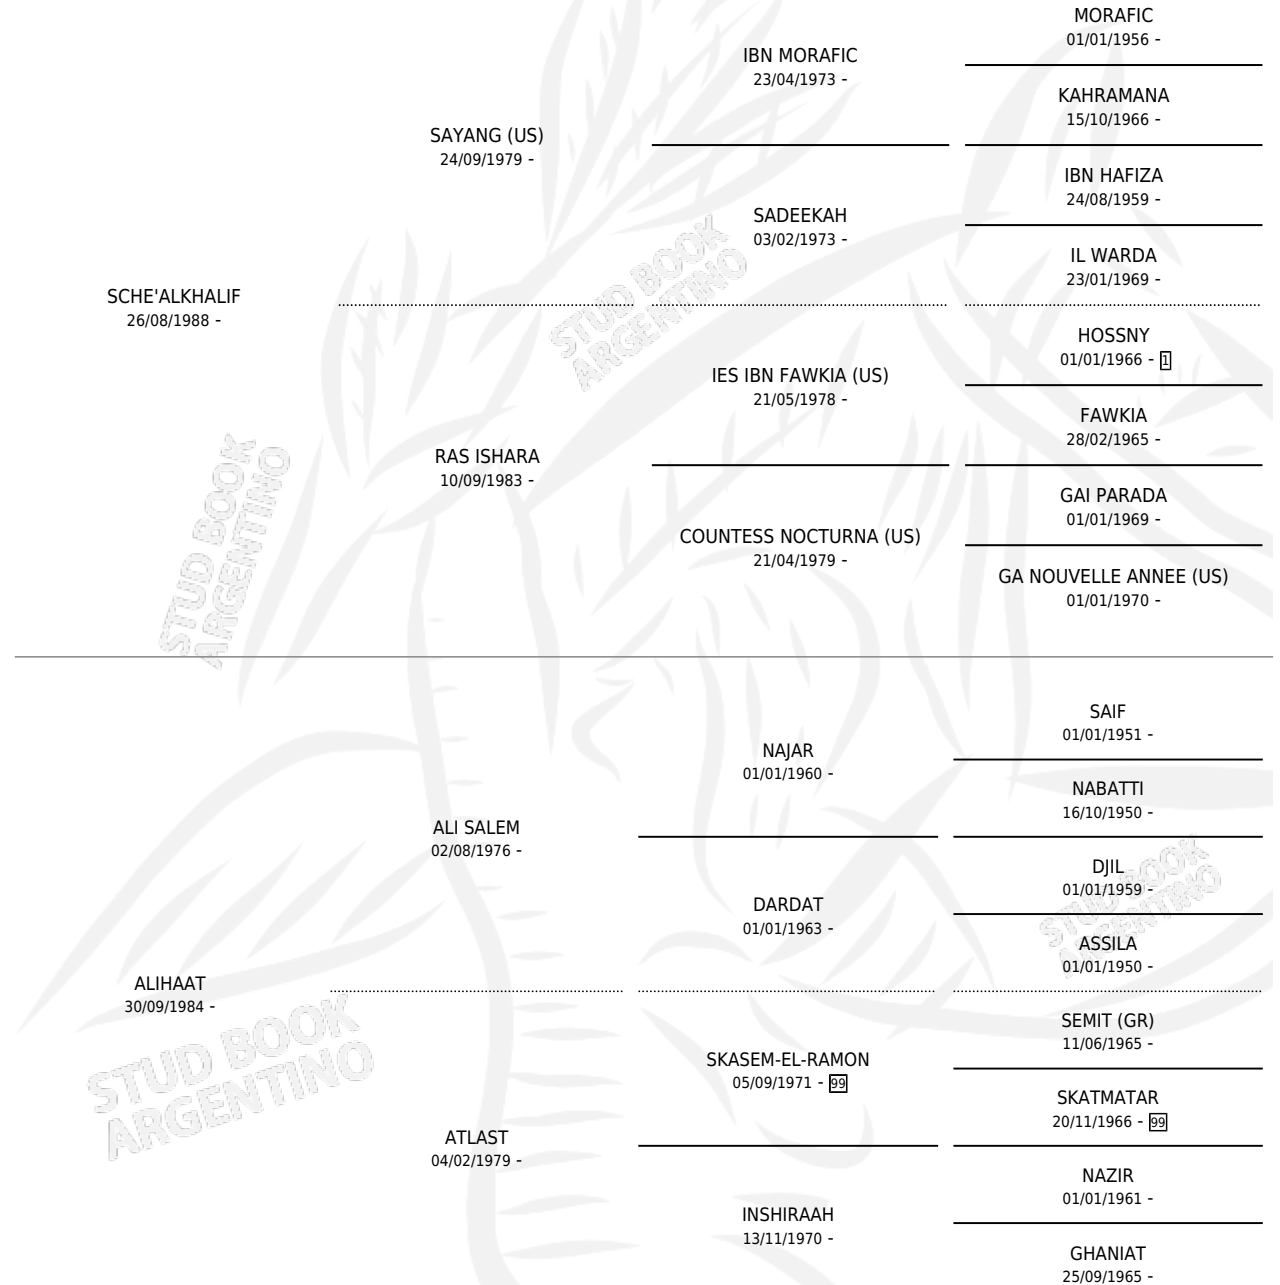

SCHE' IBN KALIF

por SCHE'ALKHALIF y ALIHAAT por ALI SALEM

Argentina · Macho · Zaino · AP · 22/11/1995
Familia · Volumen 35

ESTADO

TIPIFICACIÓN SANGUÍNEA	X
TIPIFICACIÓN POR ADN	X
PASAPORTE	X
IDENTIFICACIÓN POR MICROCHIP	X
REPRODUCTOR	X

Lugar de nacimiento: Scheherezade

Criador: Sin dato

PEDIGREE

SCHE' IBN KALIF

Datos oficiales del Stud Book Argentino

Documento generado el 12/06/2026

studbook.org.ar