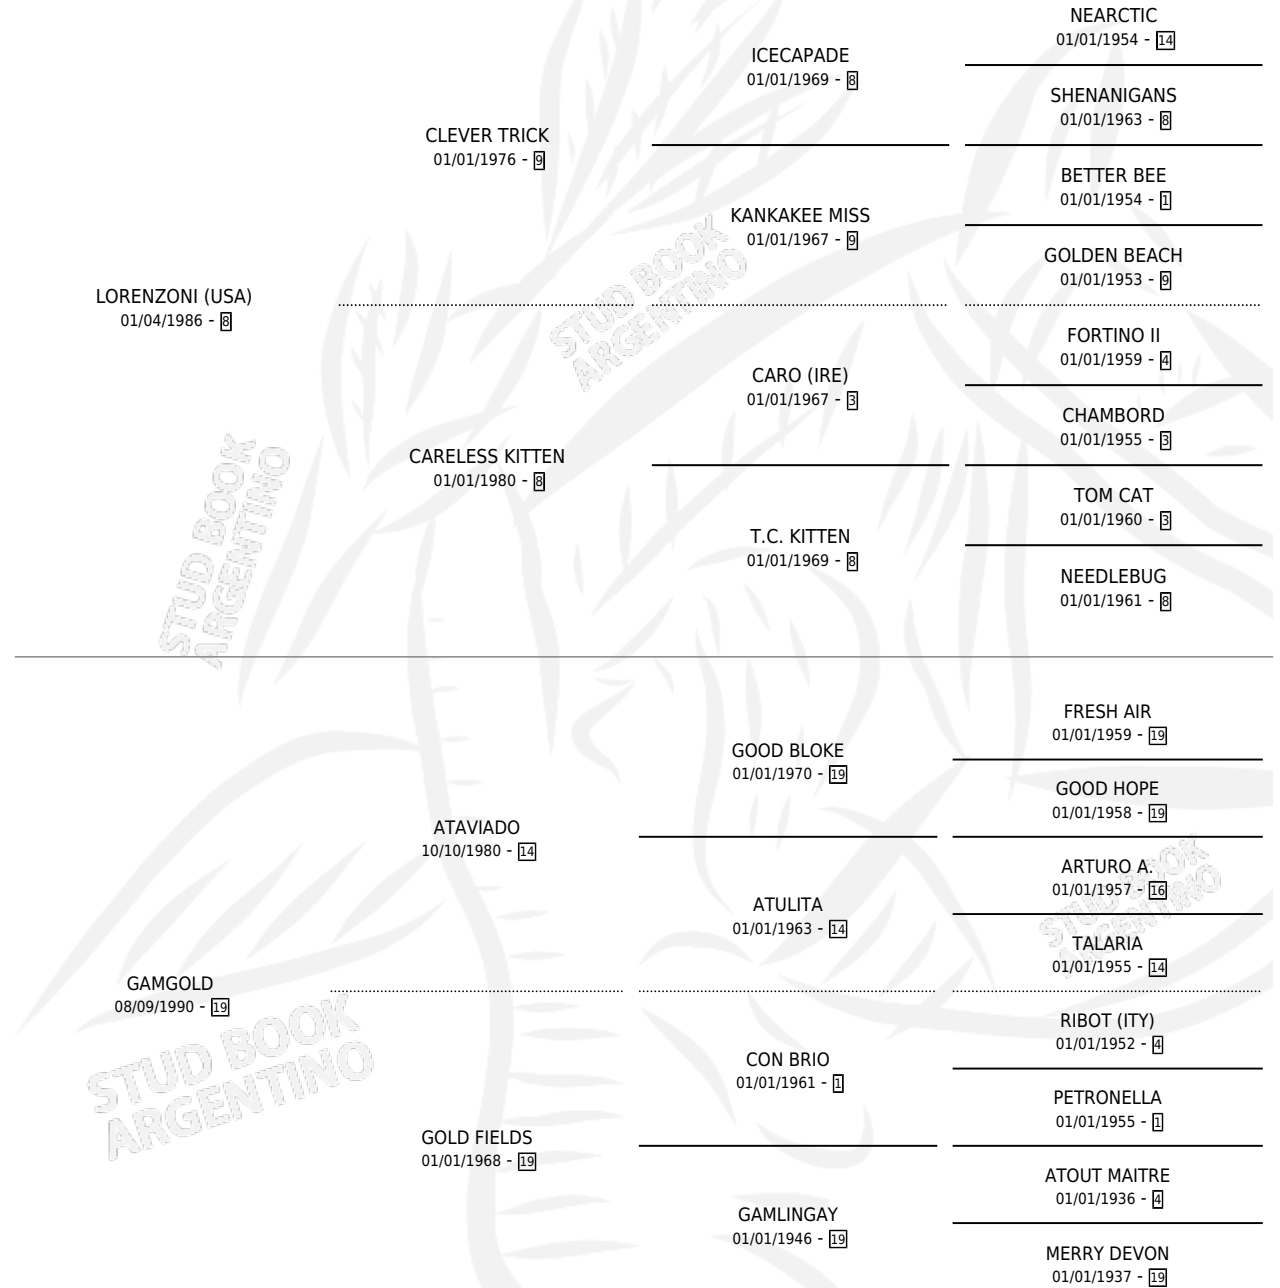

IMPROBABLE

por LORENZONI (USA) y GAMGOLD por ATAVIADO

Argentina · Hembra · Zaino · SP · 23/09/1995
Familia 19-c · Volumen 35

ESTADO

TIPIFICACIÓN SANGUÍNEA	✓
TIPIFICACIÓN POR ADN	✓
PASAPORTE	X
IDENTIFICACIÓN POR MICROCHIP	X
REPRODUCTOR	✓

Lugar de nacimiento: Las Camelias

Criador: Las Camelias

~

HIJOS

	MACHOS	HEMBRAS
3 NACIERON	1	2
2 CORRIERON	1	1
1 GANARON	1	0
0 GANADORES CL	0 GANADORES GR	0 GANADORES G1

PEDIGREE