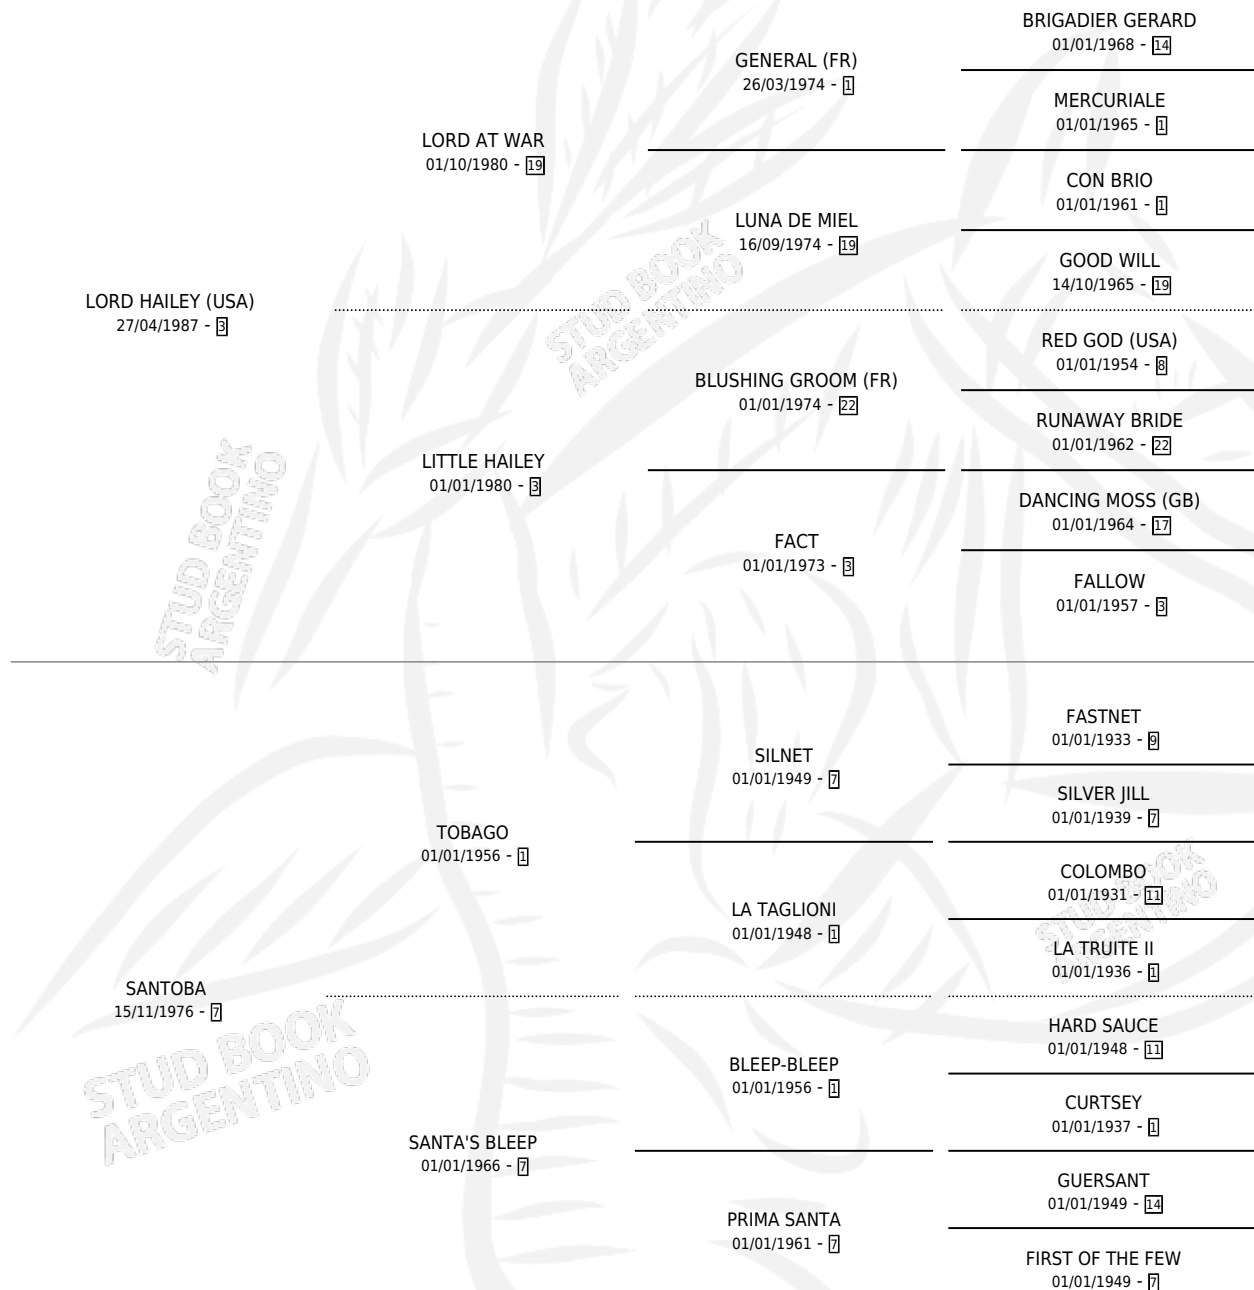

LADY SAIDY

por LORD HAILEY (USA) y SANTOBA por TOBAGO

Argentina · Hembra · Zaino · SP · 12/10/1995
Familia 7-a · Volumen 35

ESTADO

TIPIFICACIÓN SANGUÍNEA	✓
TIPIFICACIÓN POR ADN	✓
PASAPORTE	X
IDENTIFICACIÓN POR MICROCHIP	X
REPRODUCTOR	✓

Lugar de nacimiento: Los Prados

Criador: Los Prados

~

HIJOS

	MACHOS	HEMBRAS
3 NACIERON	1	2
2 CORRIERON	1	1
1 GANARON	0	1
1 GANADORES CL	0 GANADORES GR	0 GANADORES G1

PEDIGREE

CAMPAÑA

Solo carreras oficiales de Argentina