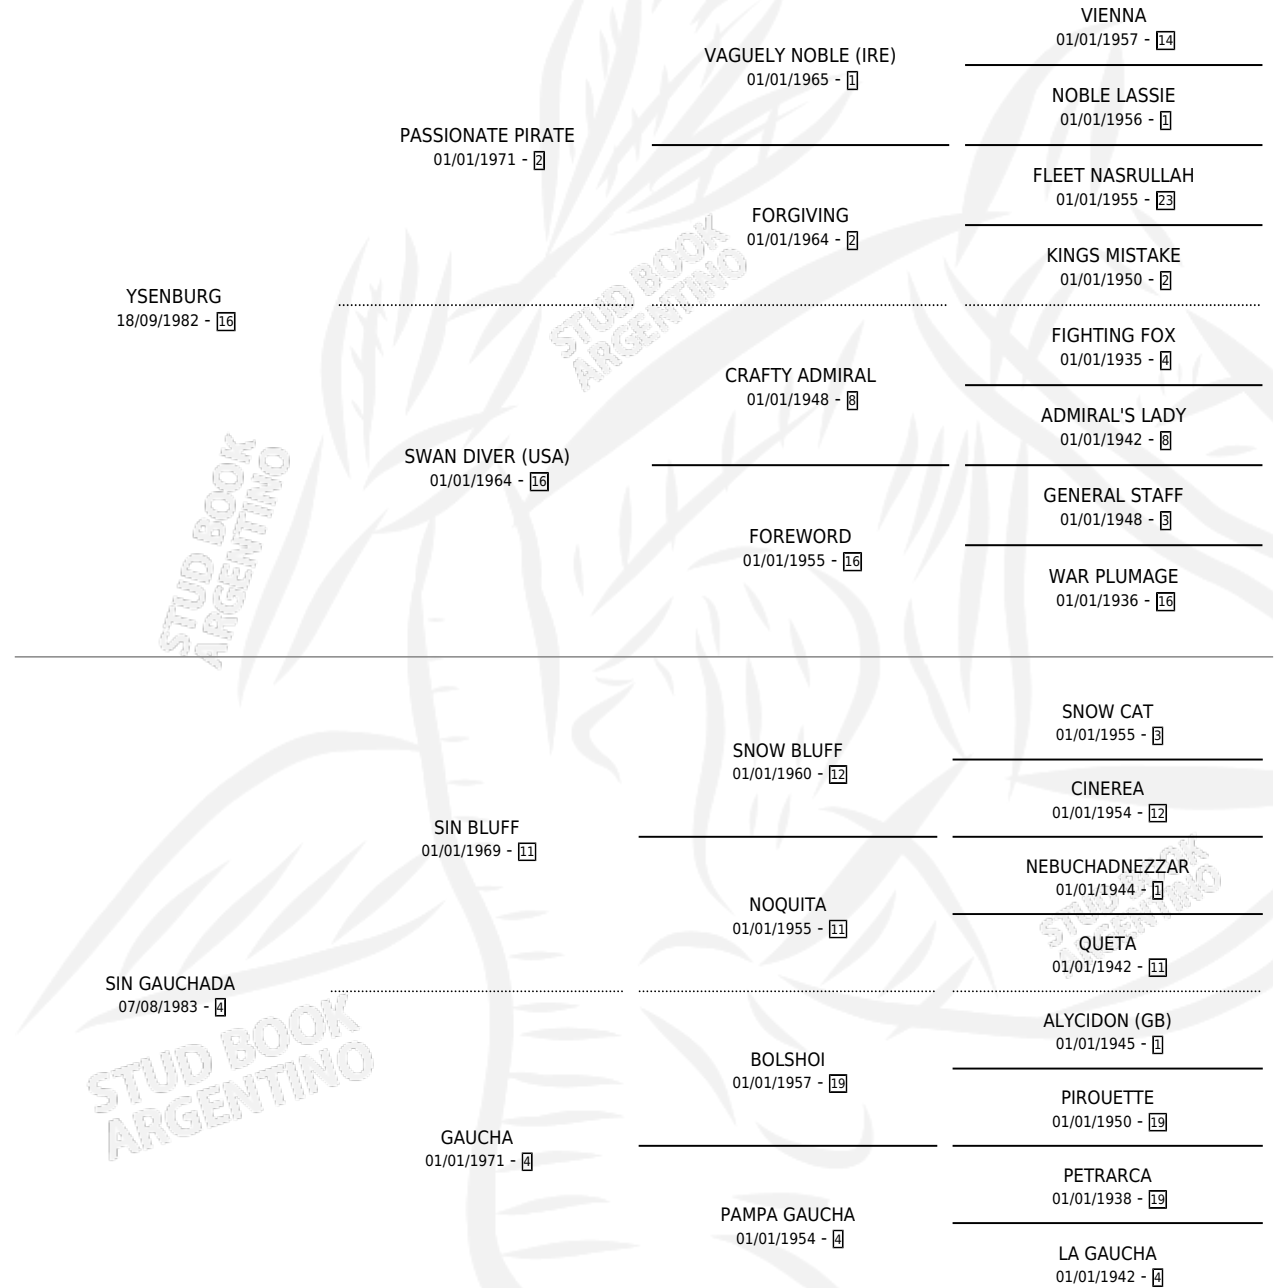

GANEF BURG

por YSENBURG y SIN GAUCHADA por SIN BLUFF

Argentina · Macho · Alazan · SP · 15/11/1995
Familia 4-b · Volumen 35

ESTADO

TIPIFICACIÓN SANGUÍNEA	X
TIPIFICACIÓN POR ADN	X
PASAPORTE	X
IDENTIFICACIÓN POR MICROCHIP	X
REPRODUCTOR	X

Lugar de nacimiento: Los Colorados

Criador: Los Colorados

PEDIGREE