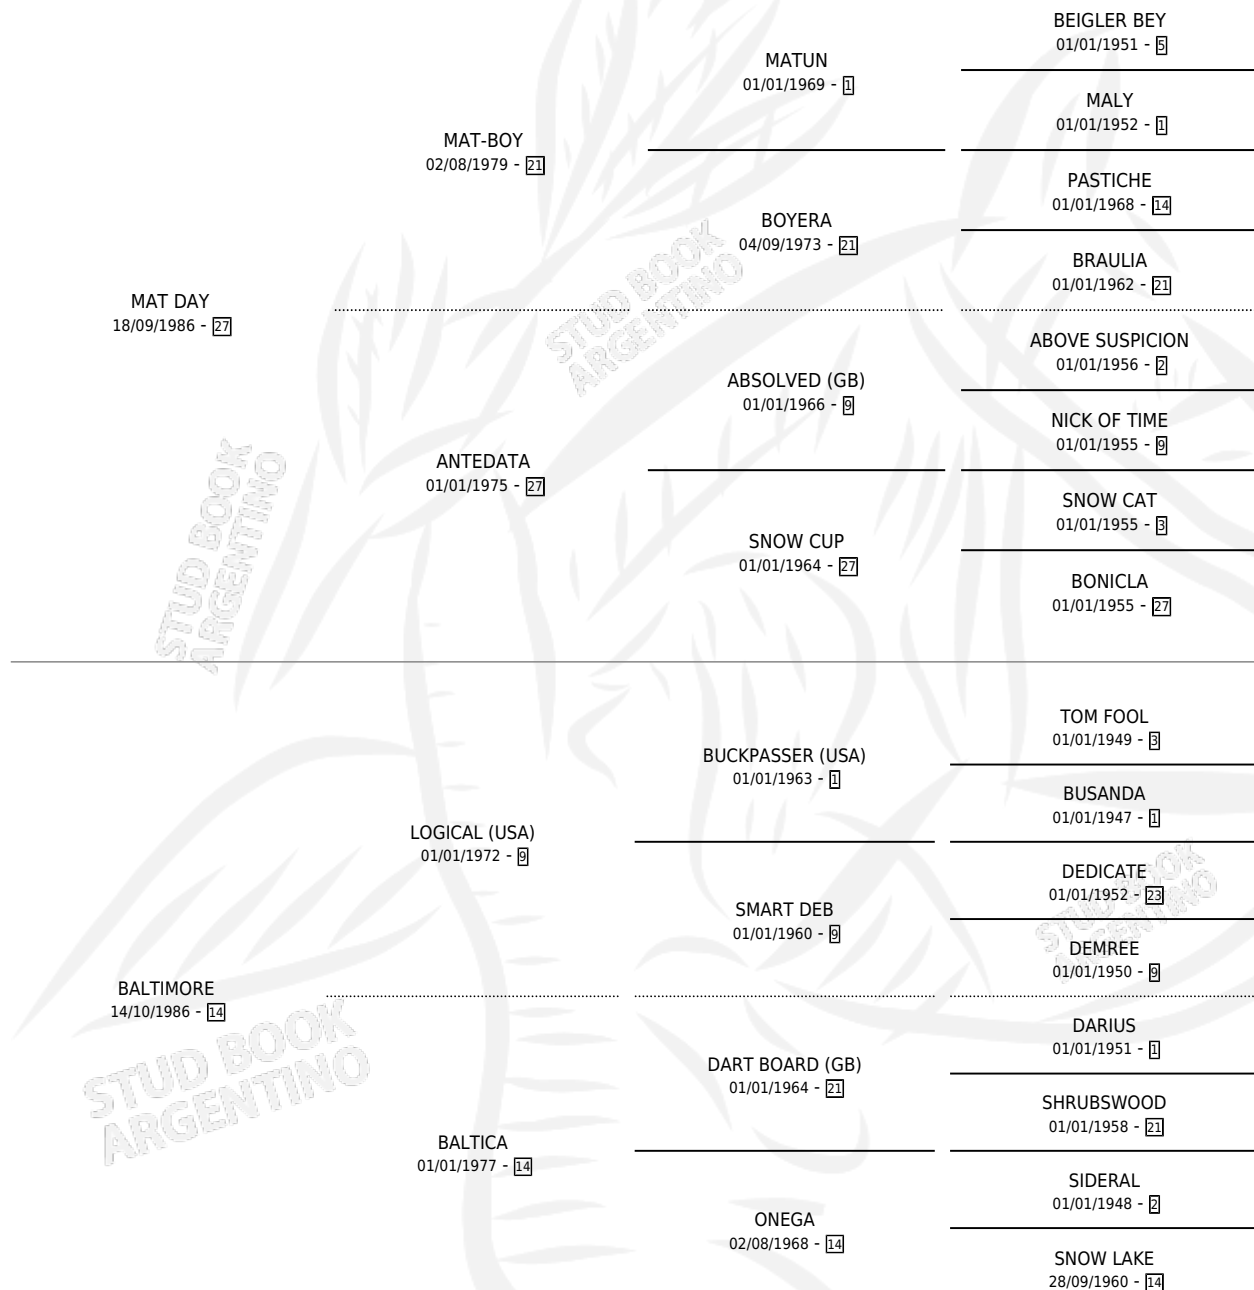

Lugar de nacimiento: El Faruk

Criador: El Faruk

~

HIJOS

	MACHOS	HEMBRAS
1 NACIERON	0	1
SIN ACTUACIONES		

PEDIGREE

CAMPAÑA

Solo carreras oficiales de Argentina