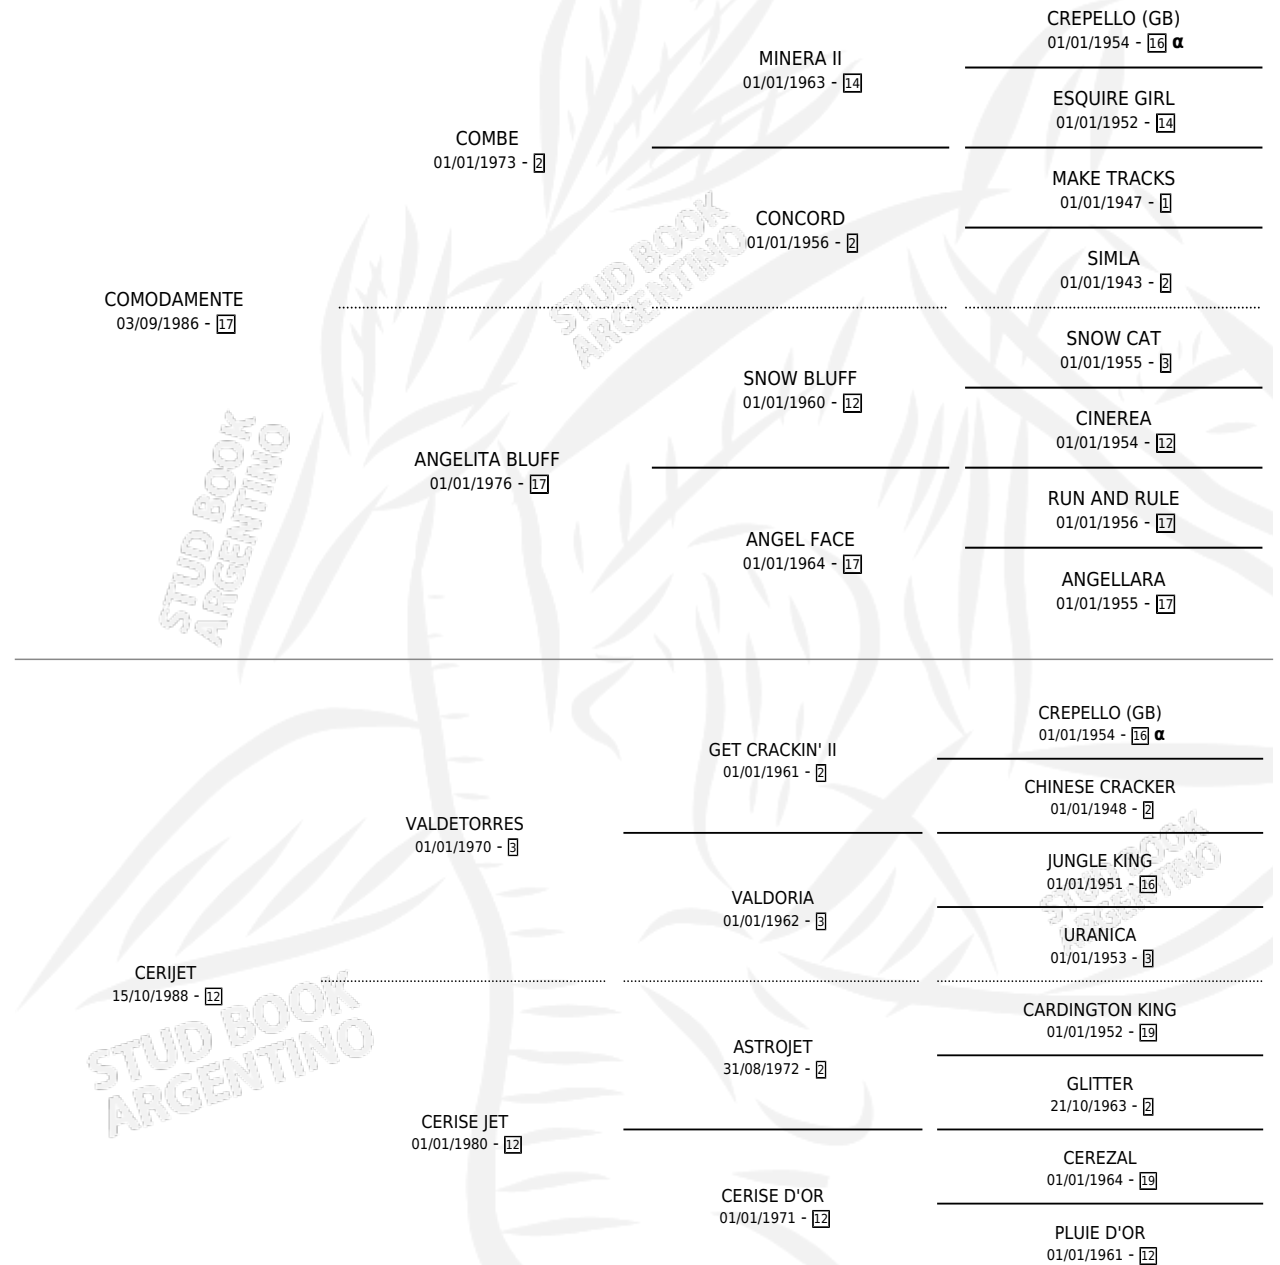

COMO CERICE

por COMODAMENTE y CERIJET por VALDETORRES

Argentina · Hembra · Alazan · SP · 16/11/1995
Familia 12-d · Volumen 35

ESTADO

TIPIFICACIÓN SANGUÍNEA	X
TIPIFICACIÓN POR ADN	X
PASAPORTE	X
IDENTIFICACIÓN POR MICROCHIP	X
REPRODUCTOR	X

Lugar de nacimiento: El Chalet

Criador: Sin dato

PEDIGREE

INBREEDING : α

COMO CERICE

Datos oficiales del Stud Book Argentino

Documento generado el 07/05/2026

studbook.org.ar