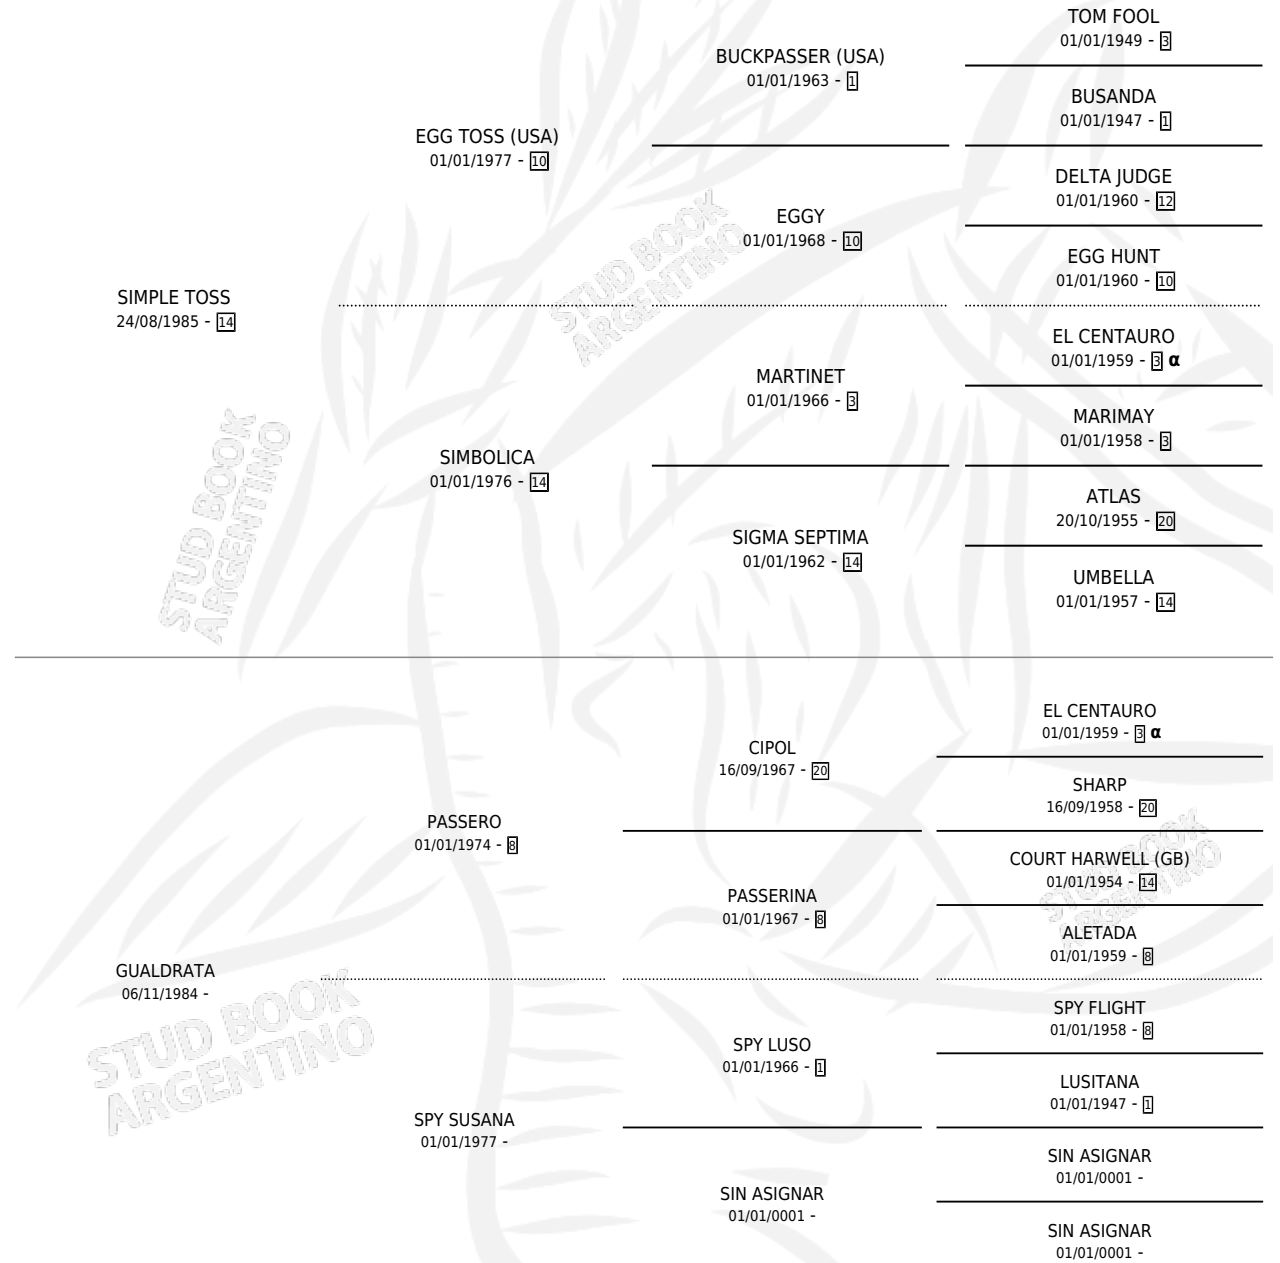

SIMPLEDRATA

por SIMPLE TOSS y GUALDRATA por PASSERO

Argentina · Hembra · Alazan · SP · 08/11/1995
Familia · Volumen 35

ESTADO

TIPIFICACIÓN SANGUÍNEA	X
TIPIFICACIÓN POR ADN	X
PASAPORTE	X
IDENTIFICACIÓN POR MICROCHIP	X
REPRODUCTOR	X

Lugar de nacimiento: Las Dos H

Criador: Las Dos H

PEDIGREE

INBREEDING : α

SIMPLEDRATA

Datos oficiales del Stud Book Argentino

Documento generado el 07/05/2026

studbook.org.ar