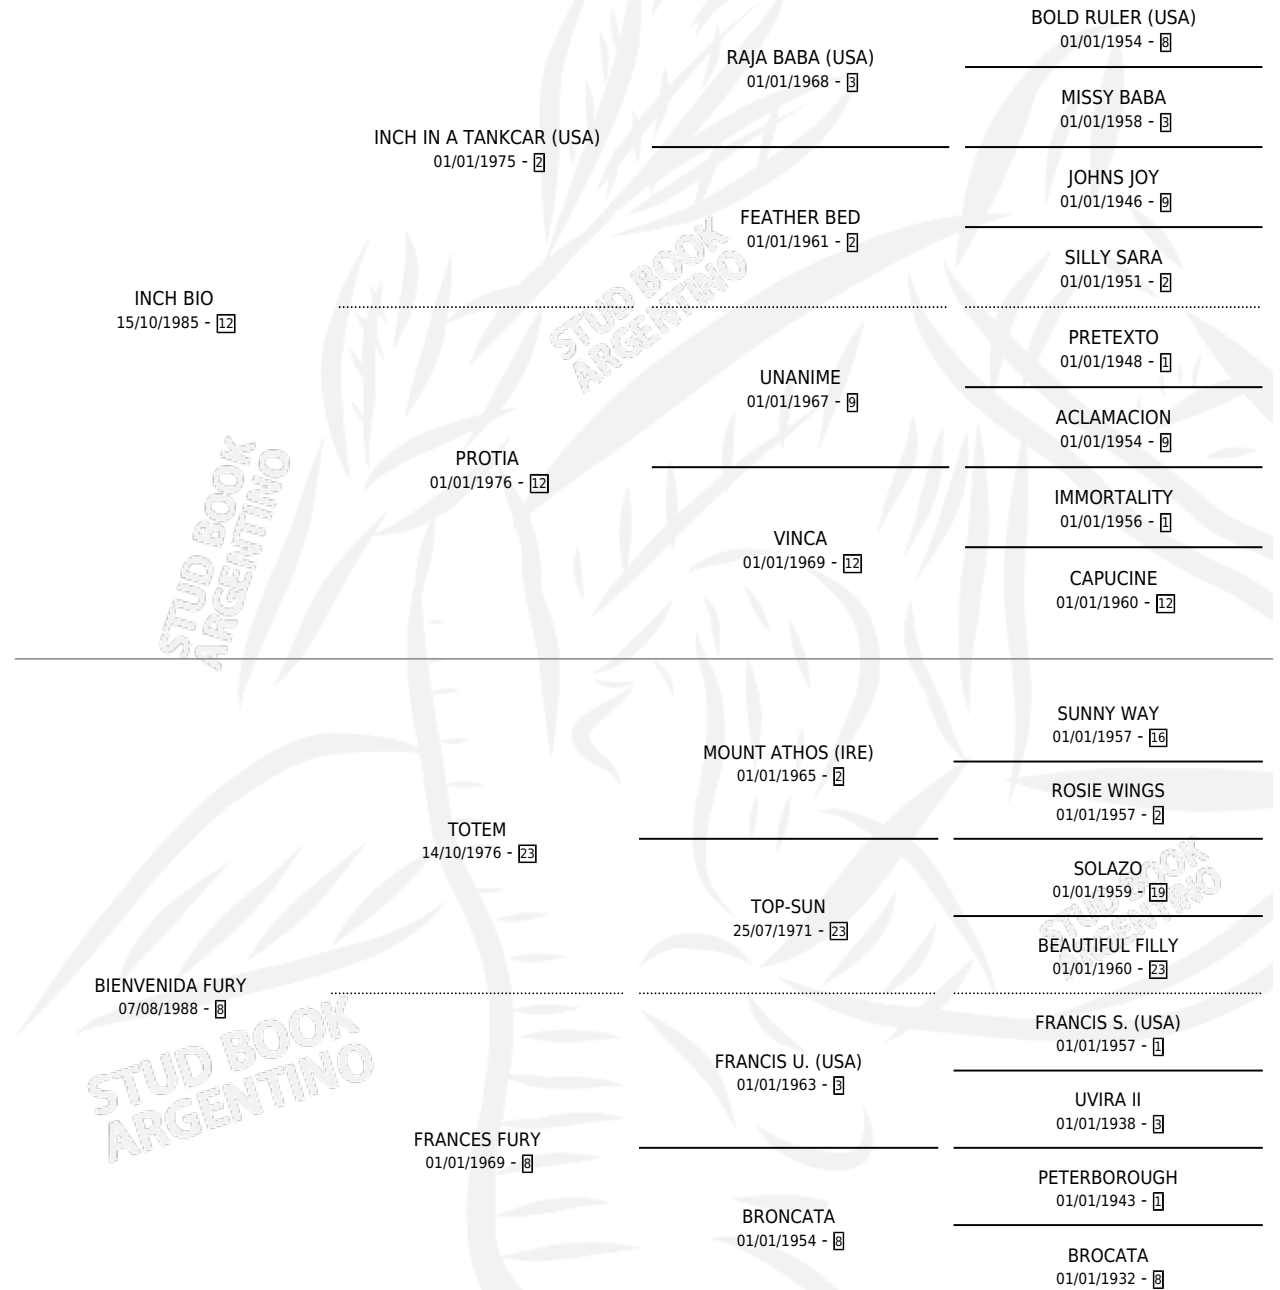

MISTER FURY

por **INCH BIO** y **BIENVENIDA FURY** por **TOTEM**

Argentina · Macho · Alazan · SP · 11/10/1995
Familia 8-h · Volumen 35

ESTADO

TIPIFICACIÓN SANGUÍNEA	X
TIPIFICACIÓN POR ADN	X
PASAPORTE	X
IDENTIFICACIÓN POR MICROCHIP	X
REPRODUCTOR	X

Lugar de nacimiento: San Luis II

Criador: Sin dato

PEDIGREE

CAMPAÑA

Solo carreras oficiales de Argentina

POR EDAD

EDAD	CC	1°	2°	3°	4°	5°	NP	CLC	CLG	CLCG1	CLGG1	IMPORTE	GANANCIA / CC
5 AÑOS	2	1	1	0	0	0	0	0	0	0	0	\$4,360	\$2,180
7 AÑOS	2	1	1	0	0	0	0	0	0	0	0	\$5,490	\$2,745
8 AÑOS	10	1	2	2	0	1	4	0	0	0	0	\$7,705	\$771
TOTALES	14	3	4	2	0	1	4	0	0	0	0	\$17,555	\$1,254
%		21.4%	28.6%	14.3%	0.0%	7.1%	28.6%	0.0%	0.0%	0.0%	0.0%		

Ganador de 3 carreras en San Isidro y La Plata - \$17,555, a los 5,7 y 8 años.

POR DISTANCIA

HIPODROMO	CC	1°	2°	3°	4°	5°	NP	CLC	CLG	CLCG1	CLGG1	IMPORTE
LA PLATA	9	2	2	1	0	1	3	0	0	0	0	\$10,380
1300 MTS	1	0	0	0	0	1	0	0	0	0	0	\$192
1400 MTS	1	0	0	0	0	0	1	0	0	0	0	\$0
1200 MTS	3	2	0	0	0	0	1	0	0	0	0	\$7,900
1000 MTS	2	0	1	1	0	0	0	0	0	0	0	\$1,408
1100 MTS	2	0	1	0	0	0	1	0	0	0	0	\$880
SAN ISIDRO	2	1	0	1	0	0	0	0	0	0	0	\$5,435
1200 MTS	2	1	0	1	0	0	0	0	0	0	0	\$5,435
PALERMO	3	0	2	0	0	0	1	0	0	0	0	\$1,740
1000 MTS	1	0	0	0	0	0	1	0	0	0	0	\$0
1200 MTS	2	0	2	0	0	0	0	0	0	0	0	\$1,740