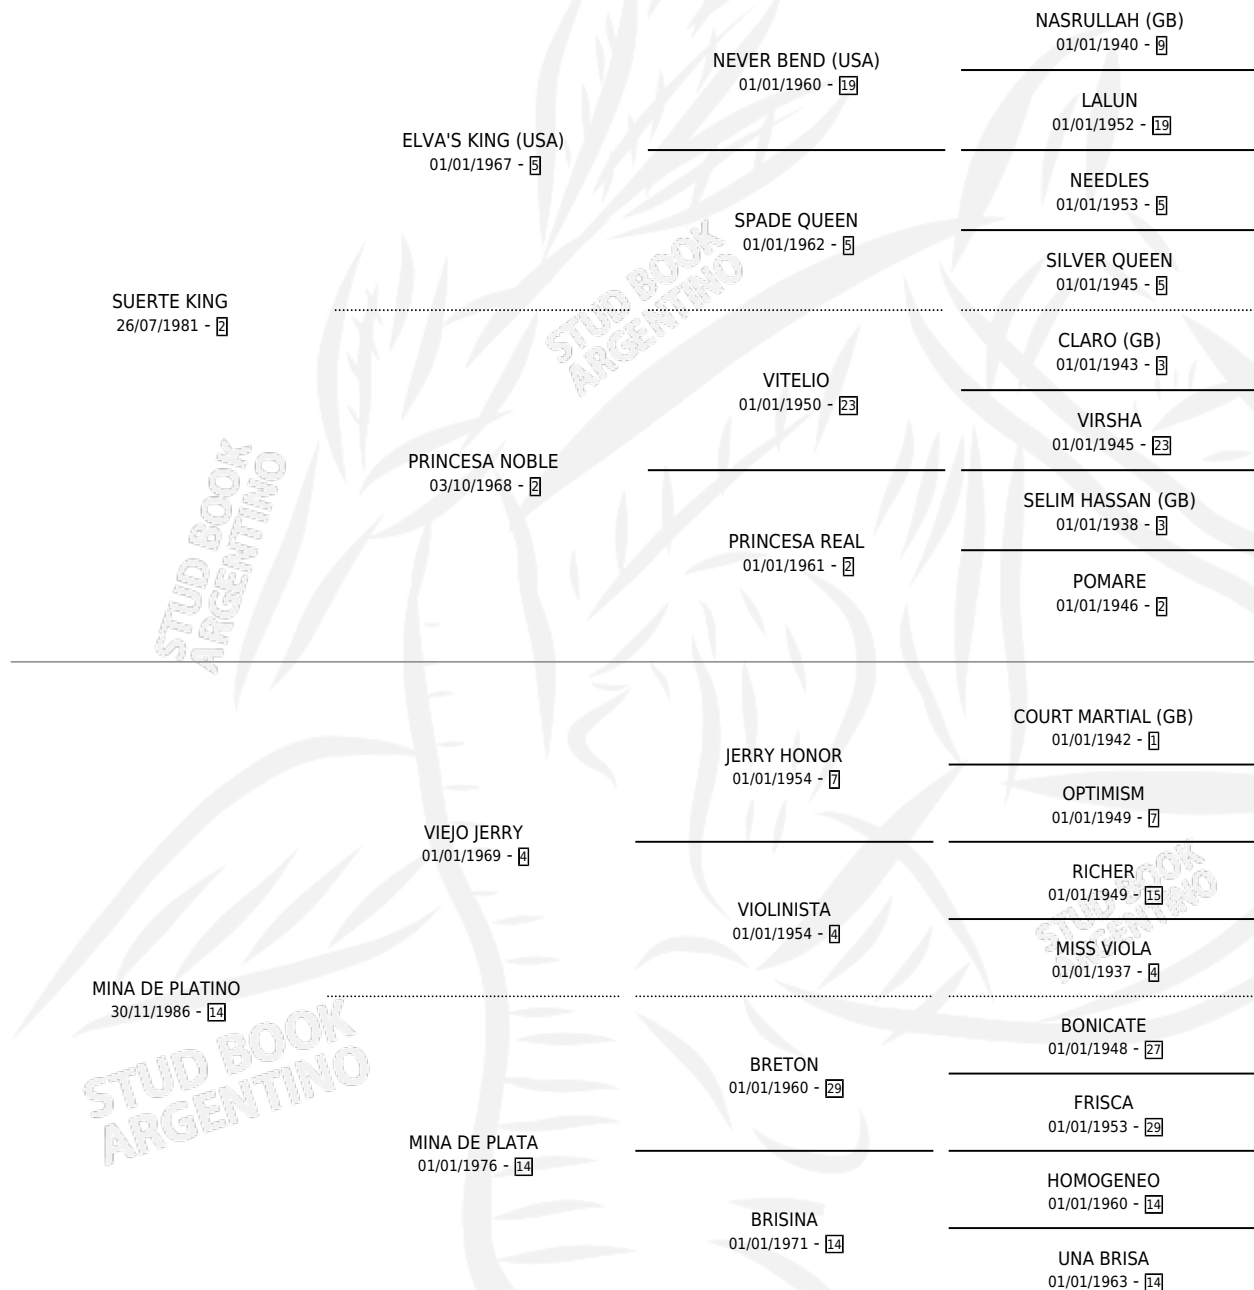

BATURRO KING

por **SUERTE KING** y **MINA DE PLATINO** por **VIEJO JERRY**

Argentina · Macho · Zaino · SP · 15/11/1995
Familia 14-a · Volumen 35

ESTADO

TIPIFICACIÓN SANGUÍNEA	X
TIPIFICACIÓN POR ADN	X
PASAPORTE	X
IDENTIFICACIÓN POR MICROCHIP	X
REPRODUCTOR	X

Lugar de nacimiento: San Luis II

Criador: Sin dato

PEDIGREE

BATURRO KING

Datos oficiales del Stud Book Argentino

Documento generado el 07/05/2026

studbook.org.ar