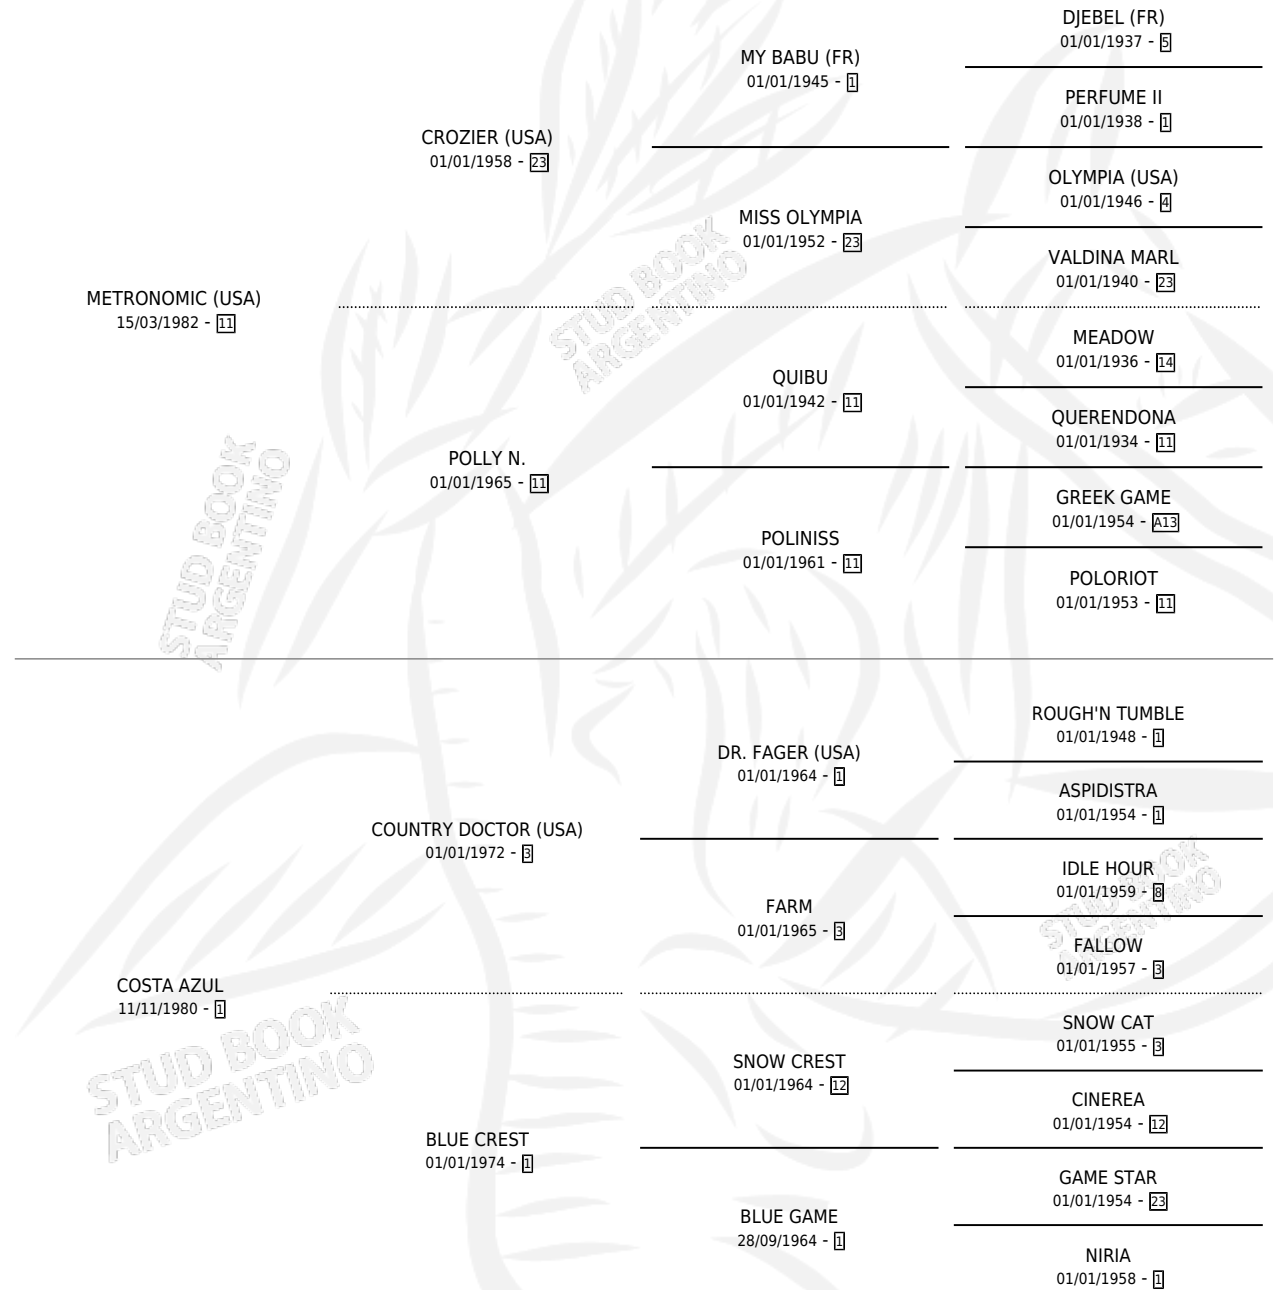

METROEGEO

por METRONOMIC (USA) y COSTA AZUL por COUNTRY DOCTOR (USA)

Argentina · Macho · Zaino · SP · 16/08/1995
Familia 1-l · Volumen 35

ESTADO

TIPIFICACIÓN SANGUÍNEA	X
TIPIFICACIÓN POR ADN	X
PASAPORTE	X
IDENTIFICACIÓN POR MICROCHIP	X
REPRODUCTOR	X

Lugar de nacimiento: Dicha
Criador: Irrarrazaval Juan Pablo

PEDIGREE

METROEGEO

Datos oficiales del Stud Book Argentino

Documento generado el 04/05/2026

studbook.org.ar