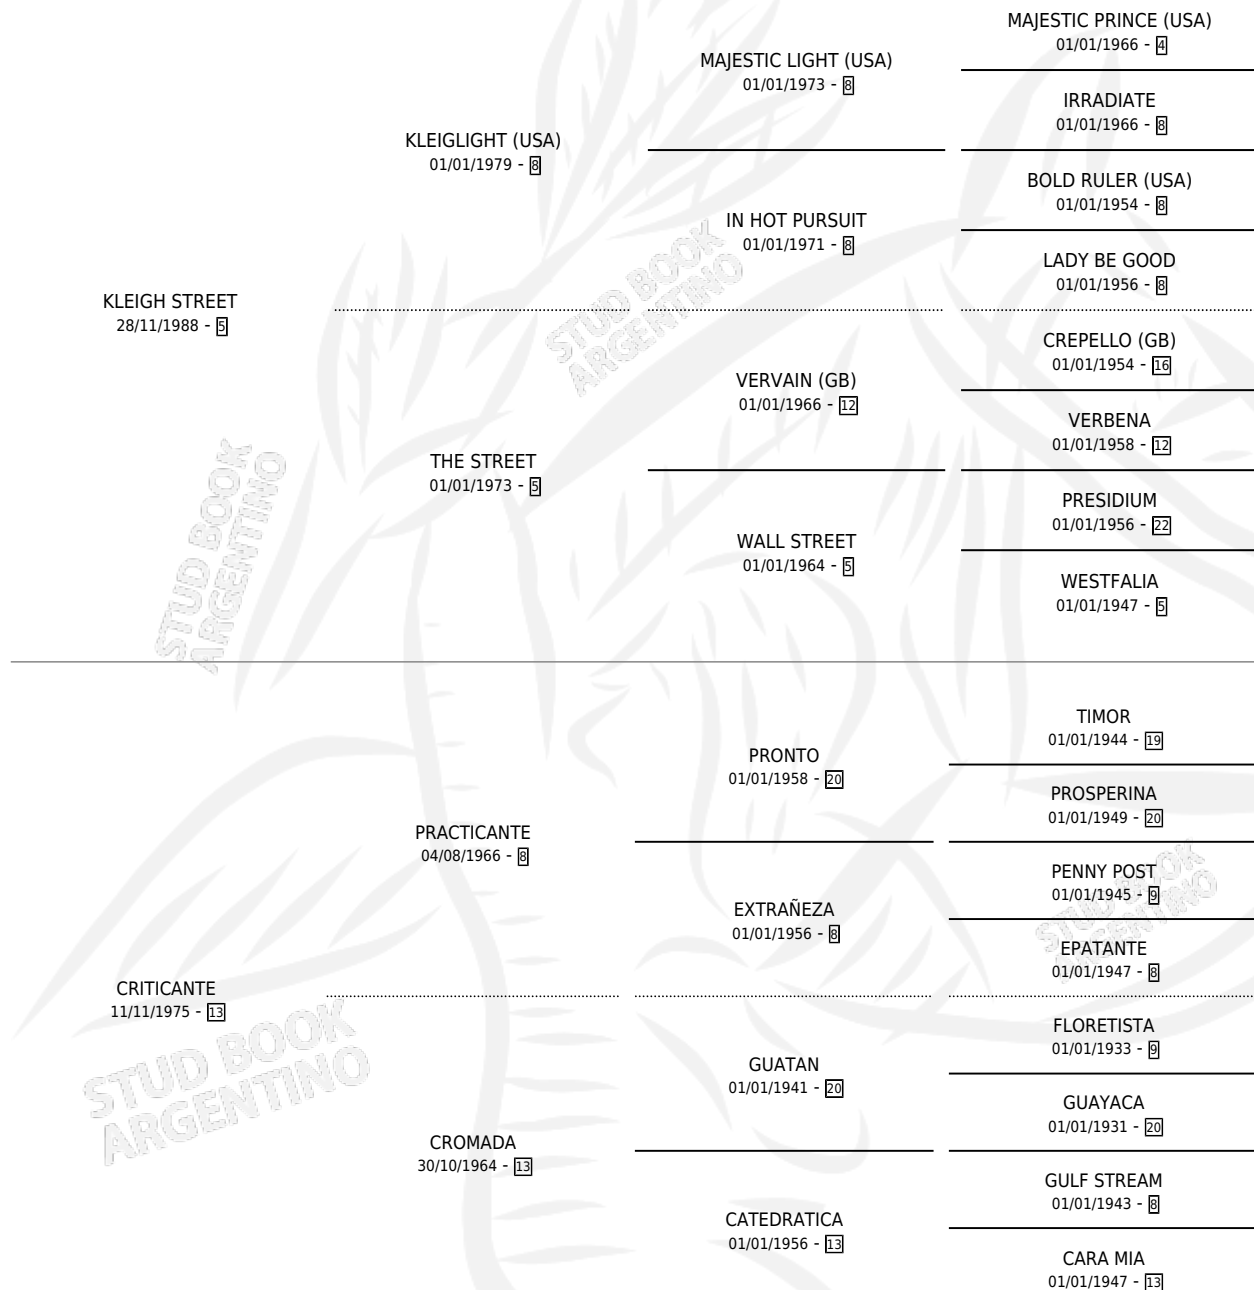

Lugar de nacimiento: Cariloo

Criador: Sin dato

PEDIGREE

CAMPAÑA

Solo carreras oficiales de Argentina

POR EDAD

EDAD	CC	1°	2°	3°	4°	5°	NP	CLC	CLG	CLCG1	CLGG1	IMPORTE	GANANCIA / CC
5 AÑOS	1	0	0	0	0	0	1	0	0	0	0	\$0	\$0
TOTALES	1	0	0	0	0	0	1	0	0	0	0	\$0	\$0
%		0.0%	0.0%	0.0%	0.0%	0.0%	100%	0.0%	0.0%	0.0%	0.0%		