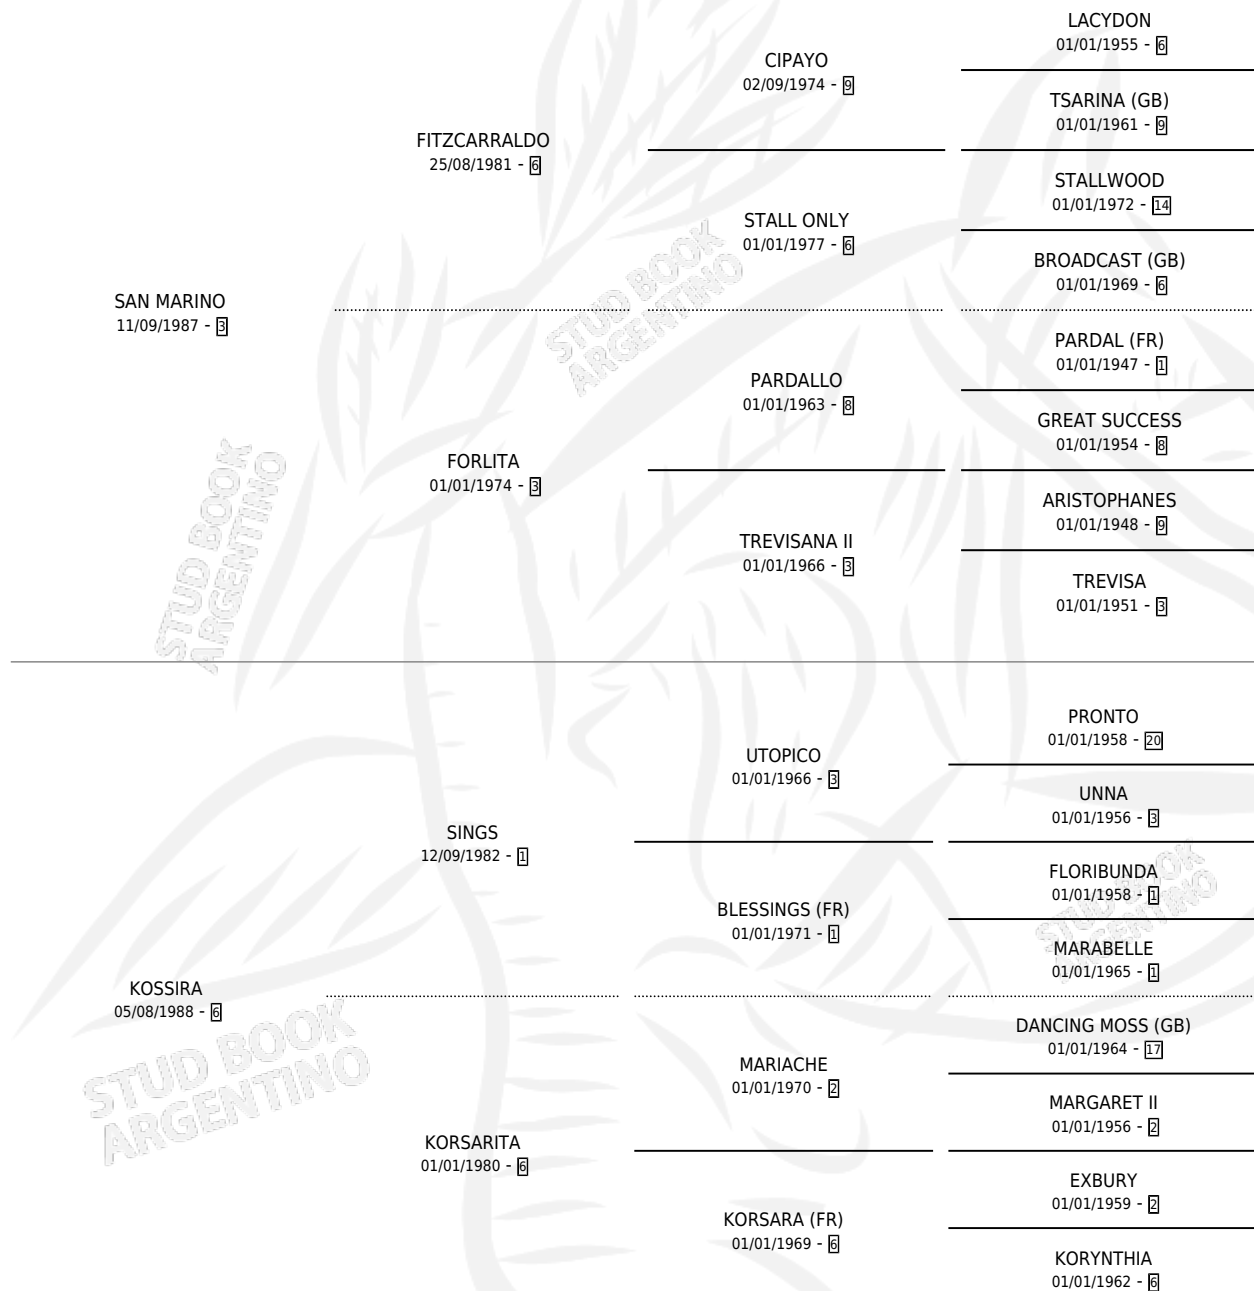

RESERVADA SAN

por SAN MARINO y KOSSIRA por SINGS

Argentina · Hembra · Zaino · SP · 29/10/1995
Familia 6-d · Volumen 35

ESTADO

TIPIFICACIÓN SANGUÍNEA	✓
TIPIFICACIÓN POR ADN	X
PASAPORTE	X
IDENTIFICACIÓN POR MICROCHIP	X
REPRODUCTOR	✓

Lugar de nacimiento: Mi Sueño

Criador: Sin dato

PEDIGREE

CAMPAÑA

Solo carreras oficiales de Argentina

POR EDAD

EDAD	CC	1°	2°	3°	4°	5°	NP	CLC	CLG	CLCG1	CLGG1	IMPORTE	GANANCIA / CC
4 AÑOS	7	0	0	0	0	2	5	0	0	0	0	\$300	\$43
TOTALES	7	0	0	0	0	2	5	0	0	0	0	\$300	\$43
%		0.0%	0.0%	0.0%	0.0%	28.6%	71.4%	0.0%	0.0%	0.0%	0.0%		