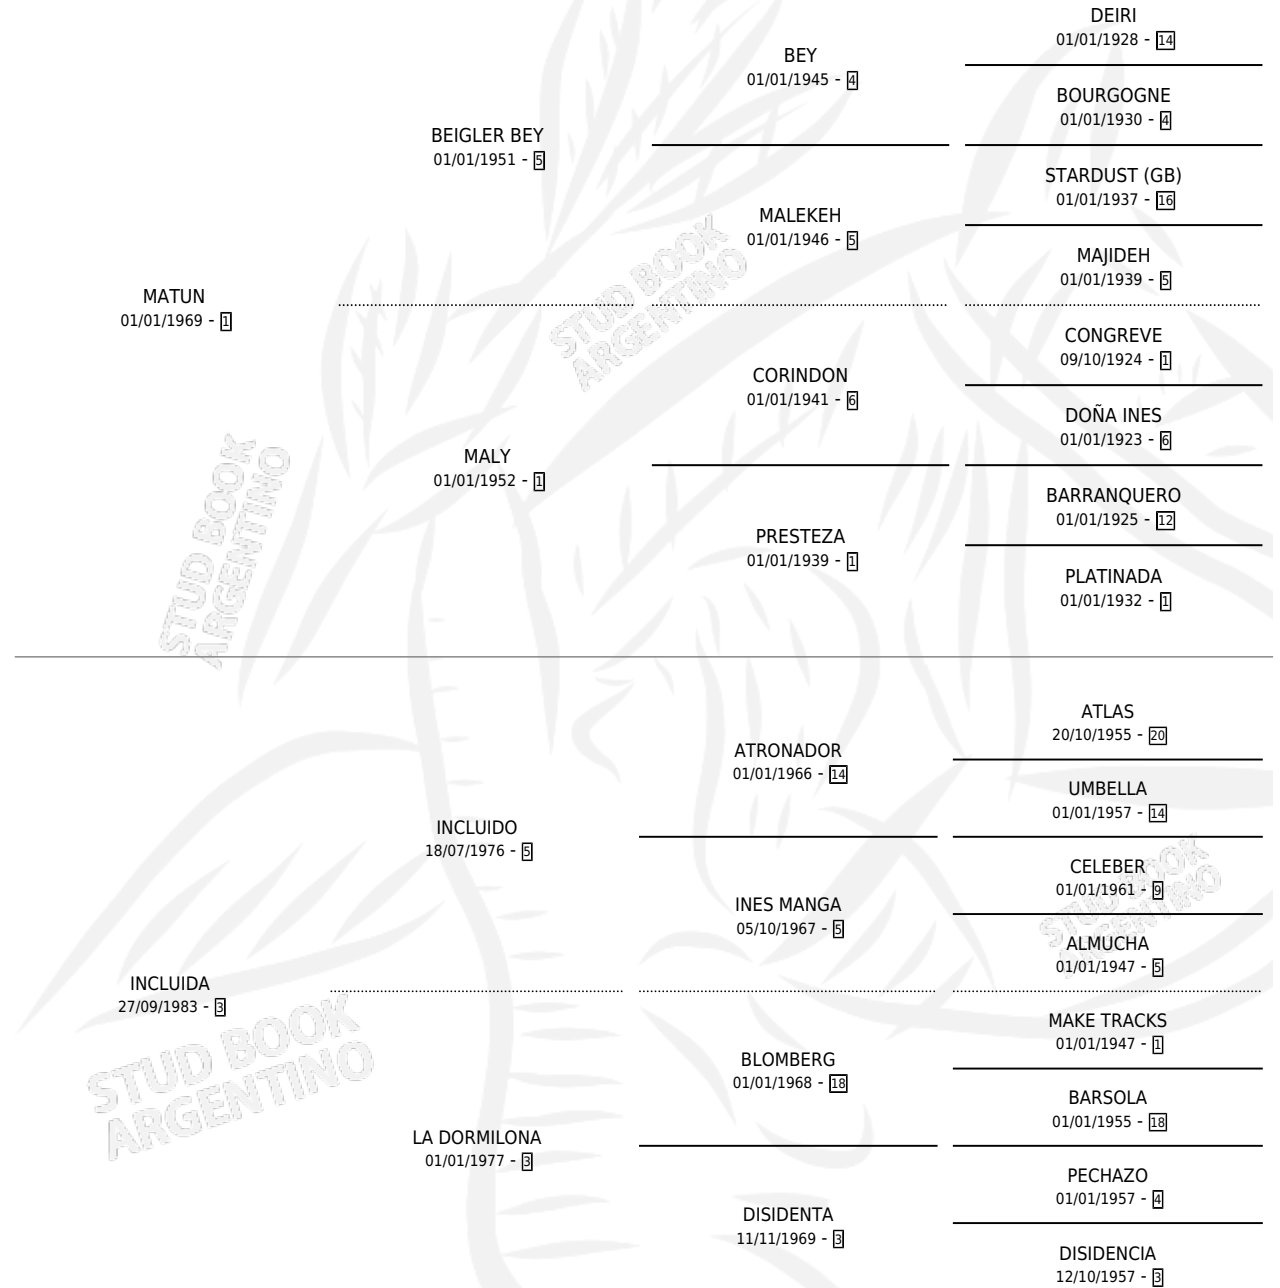

LADY INCLUIDA

por MATUN y INCLUIDA por INCLUIDO

Argentina · Hembra · Alazan · SP · 08/10/1995
Familia 3-h · Volumen 35

ESTADO

TIPIFICACIÓN SANGUÍNEA	X
TIPIFICACIÓN POR ADN	X
PASAPORTE	X
IDENTIFICACIÓN POR MICROCHIP	X
REPRODUCTOR	X

Lugar de nacimiento: Parque Tobelma

Criador: Sin dato

PEDIGREE

LADY INCLUIDA

Datos oficiales del Stud Book Argentino

Documento generado el 07/05/2026

studbook.org.ar