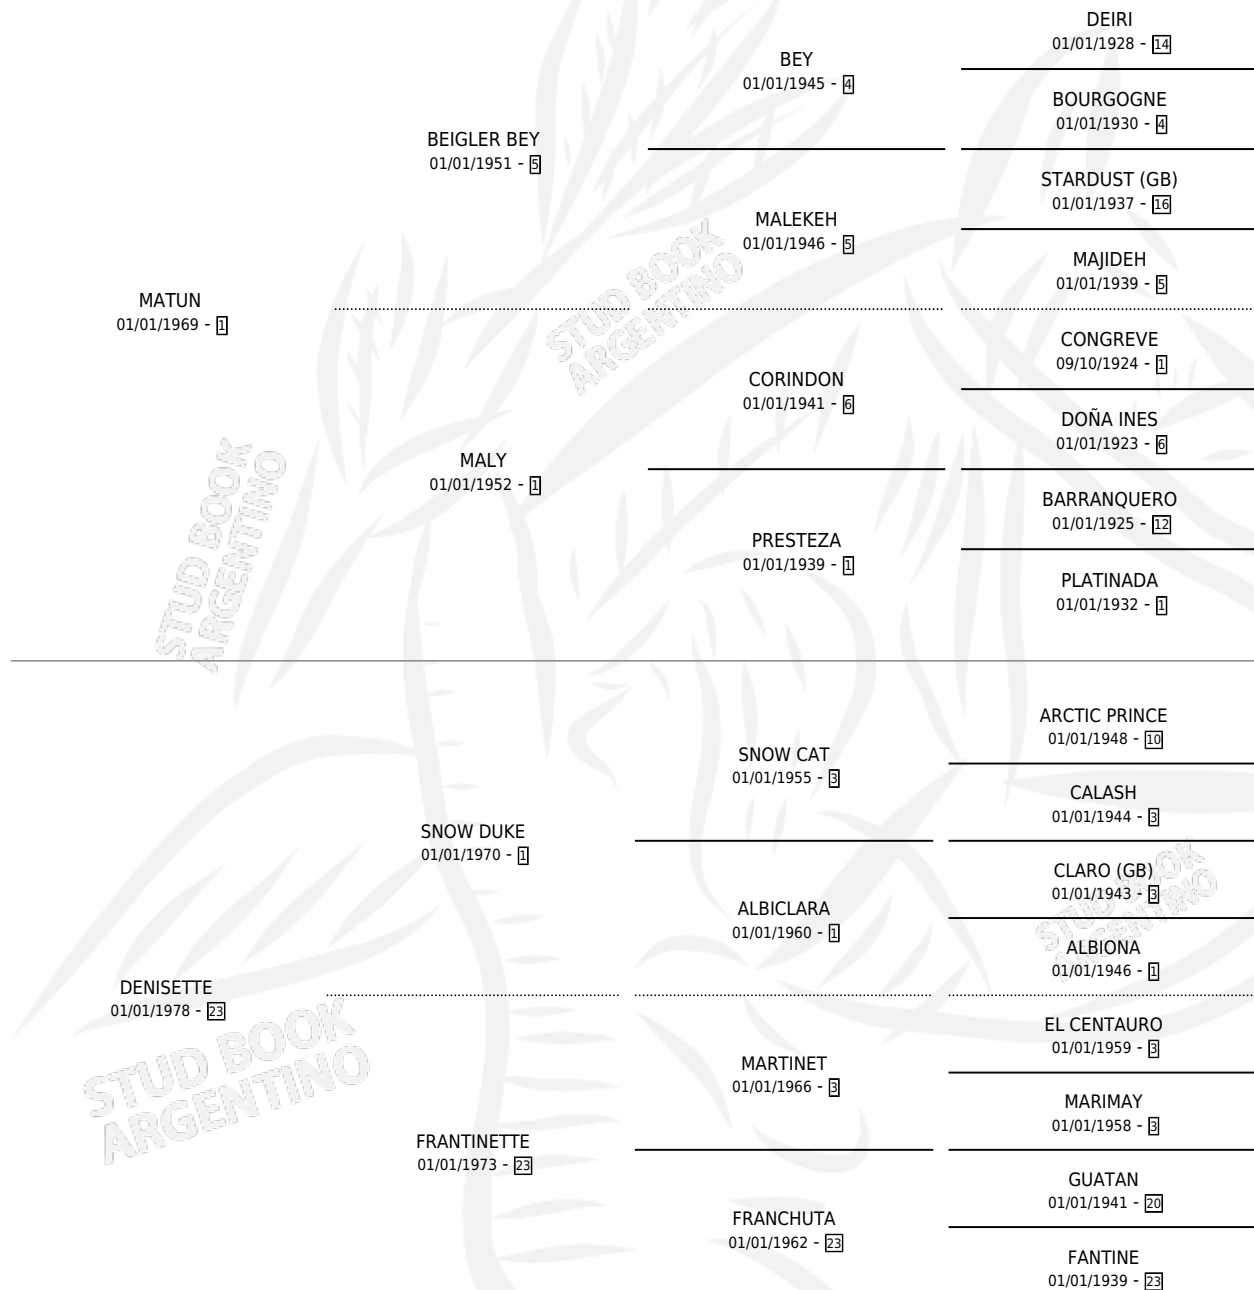

MAT DUKE

por MATUN y DENISETTE por SNOW DUKE

Argentina · Macho · Zaino · SP · 06/10/1995
Familia 23-a · Volumen 35

ESTADO

TIPIFICACIÓN SANGUÍNEA	X
TIPIFICACIÓN POR ADN	X
PASAPORTE	X
IDENTIFICACIÓN POR MICROCHIP	X
REPRODUCTOR	X

Lugar de nacimiento: Parque Tobelma

Criador: Sin dato

PEDIGREE

CAMPAÑA

Solo carreras oficiales de Argentina

POR EDAD

EDAD	CC	1°	2°	3°	4°	5°	NP	CLC	CLG	CLCG1	CLGG1	IMPORTE	GANANCIA / CC
4 AÑOS	4	0	0	0	2	0	2	0	0	0	0	\$520	\$130
TOTALES	4	0	0	0	2	0	2	0	0	0	0	\$520	\$130
%		0.0%	0.0%	0.0%	50.0%	0.0%	50.0%	0.0%	0.0%	0.0%	0.0%		