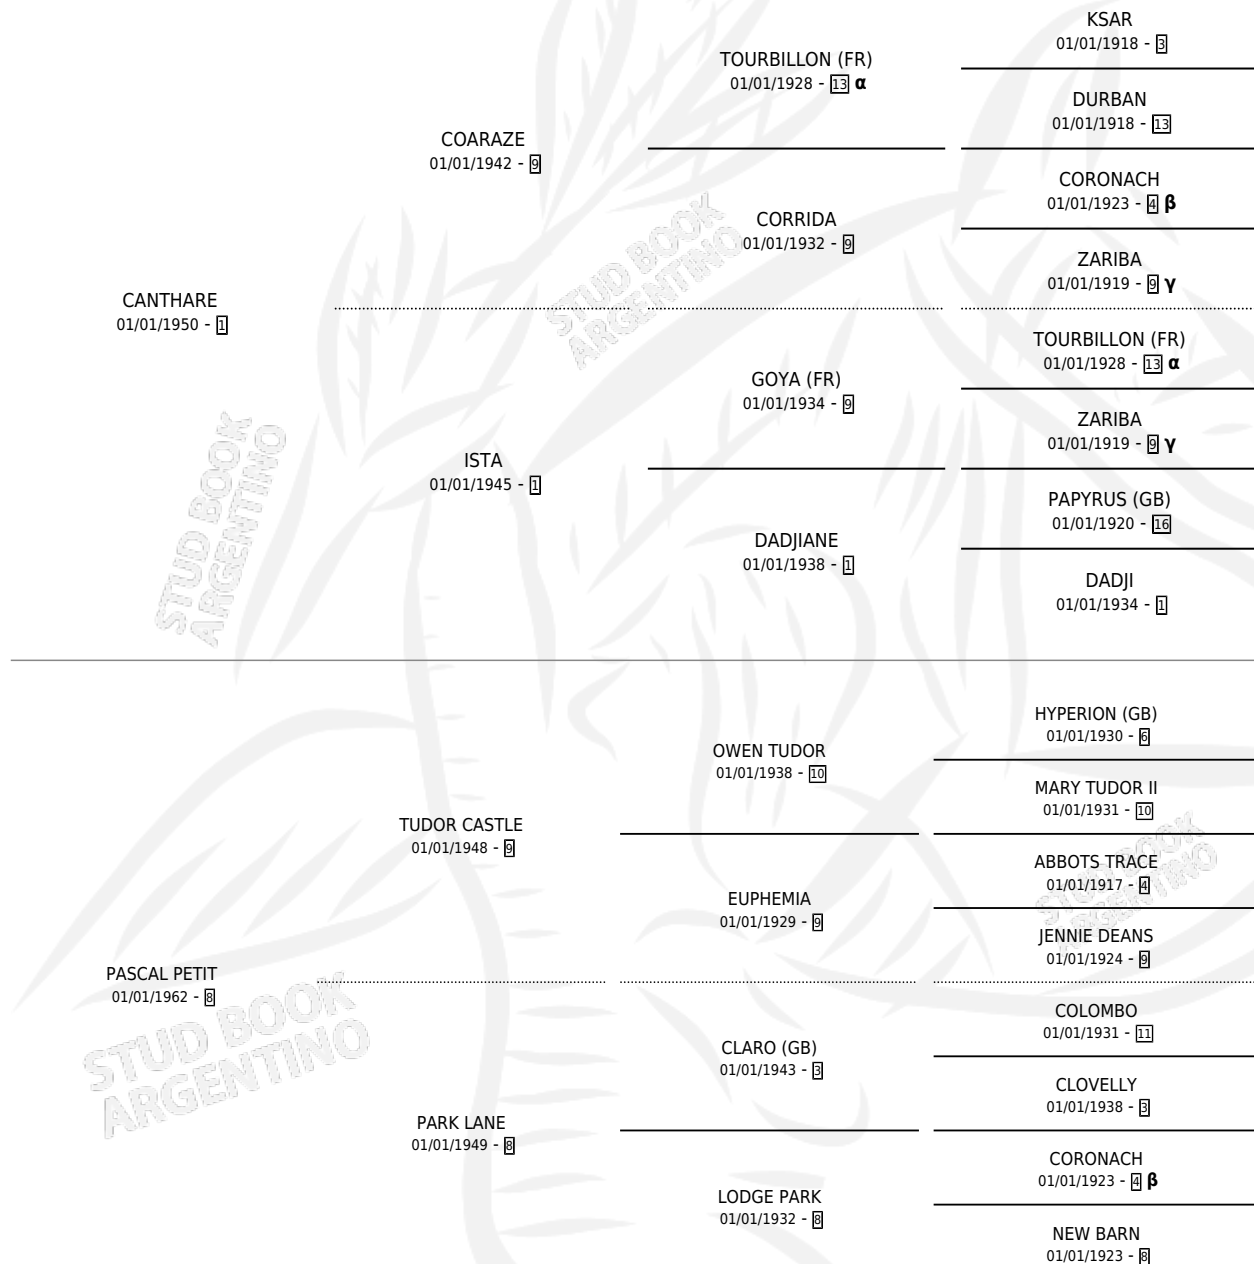

# CASBOLT

por CANTHARE y PASCAL PETIT por TUDOR CASTLE

Argentina · Hembra · Alazan · SP · 01/01/1972  
Familia 8-c · Volumen 28

## ESTADO

TIPIFICACIÓN SANGUÍNEA	X
TIPIFICACIÓN POR ADN	X
PASAPORTE	X
IDENTIFICACIÓN POR MICROCHIP	X
REPRODUCTOR	✓

**Lugar de nacimiento:** Campo particular

**Criador:** Sin dato

~

## HIJOS

	MACHOS	HEMBRAS
1 NACIERON	0	1
1 CORRIERON	0	1
1 GANARON	0	1
<b>0</b> GANADORES CL	<b>0</b> GANADORES GR	<b>0</b> GANADORES G1

## PEDIGREE

INBREEDING : **α,β,γ**

S

mientos 0 / Efectividad 0.00%

PADRILLO	PRODUCTO	CRIADOR	1ER SERVICIO	ÚLTIMO SERVICIO
TEN BLADES (USA)	∅		31/10/1991	03/11/1991
<b>CASBOLT</b> TEN BLADES (USA)	∅		29/11/1990	29/11/1990
<b>Datos oficiales del Stud Book Argentino</b> AMERICANITO Documento generado el 28/04/2026	∅		25/11/1988	29/11/1988
BEREKING studbook.org.ar	∅		03/10/1987	05/10/1987
TEN BLADES (USA)	∅		12/10/1986	08/11/1986
WAYFARER (USA)	∅		11/10/1985	24/11/1985
GYMNAST (USA)	∅			
GYMNAST (USA)	∅			