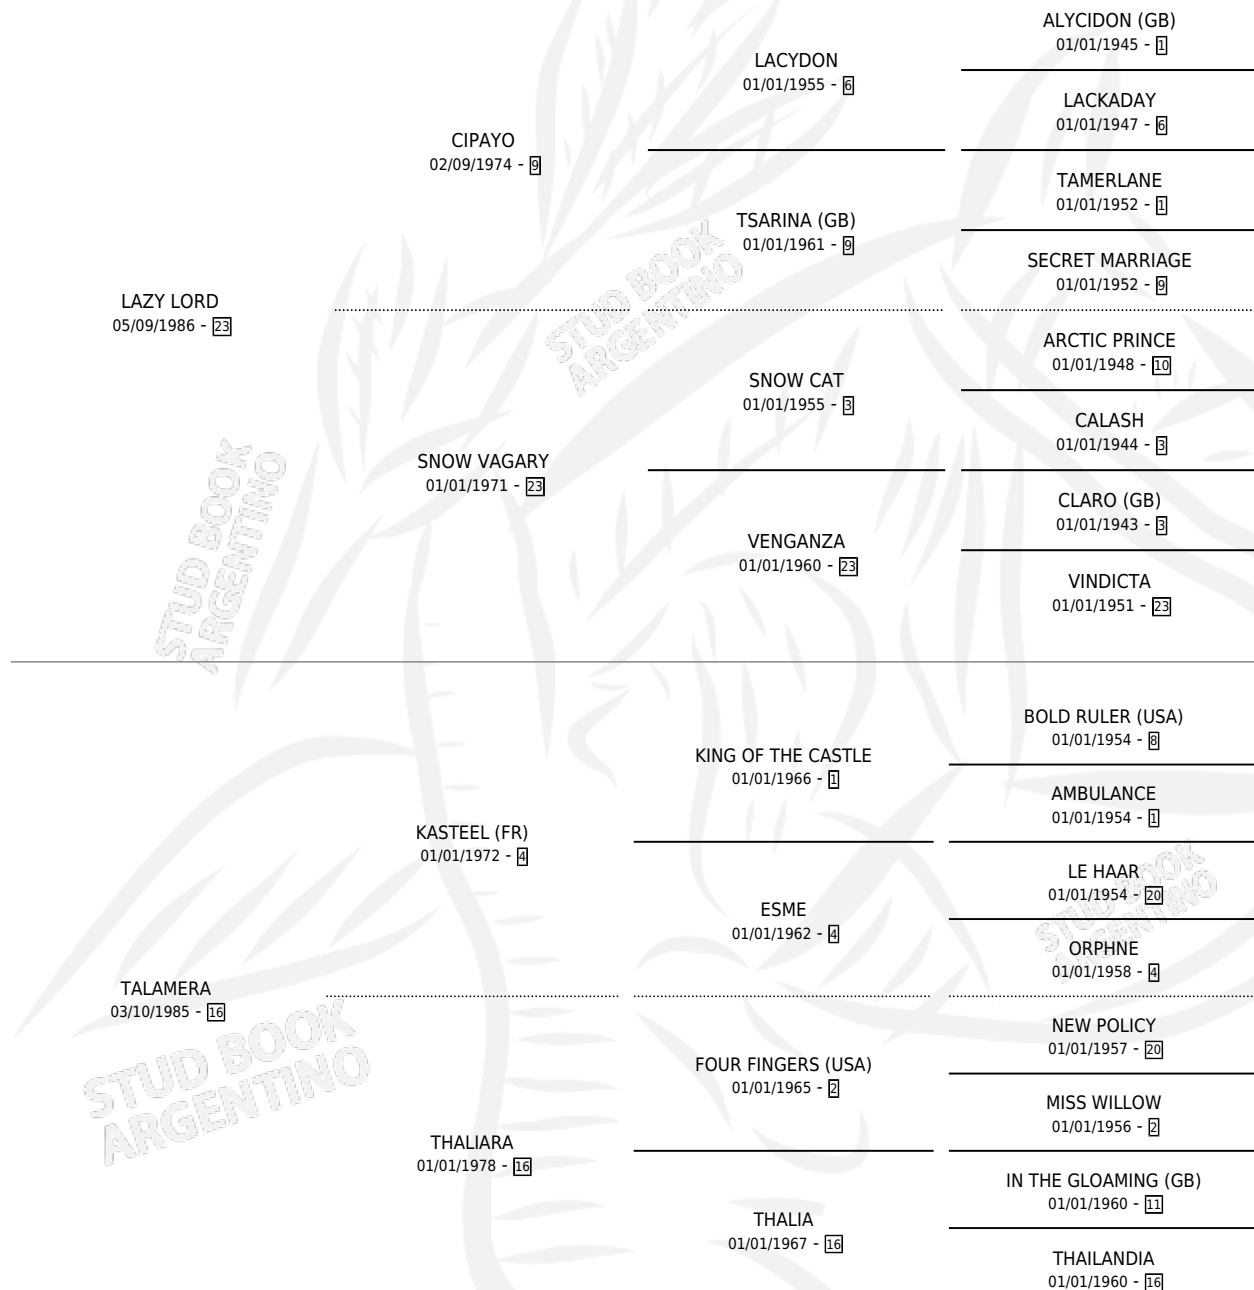

LAZY THALIA

por LAZY LORD y TALAMERA por KASTEEL (FR)

Argentina · Hembra · Alazan · SP · 17/11/1995
Familia 16-f · Volumen 35

ESTADO

TIPIFICACIÓN SANGUÍNEA	✓
TIPIFICACIÓN POR ADN	✓
PASAPORTE	X
IDENTIFICACIÓN POR MICROCHIP	X
REPRODUCTOR	✓

Lugar de nacimiento: Horizonte

Criador: Sin dato

~

HIJOS

	MACHOS	HEMBRAS
8 NACIERON	5	3
3 CORRIERON	2	1
1 GANARON	1	0
0 GANADORES CL	0 GANADORES GR	0 GANADORES G1

PEDIGREE

CAMPAÑA

Solo carreras oficiales de Argentina