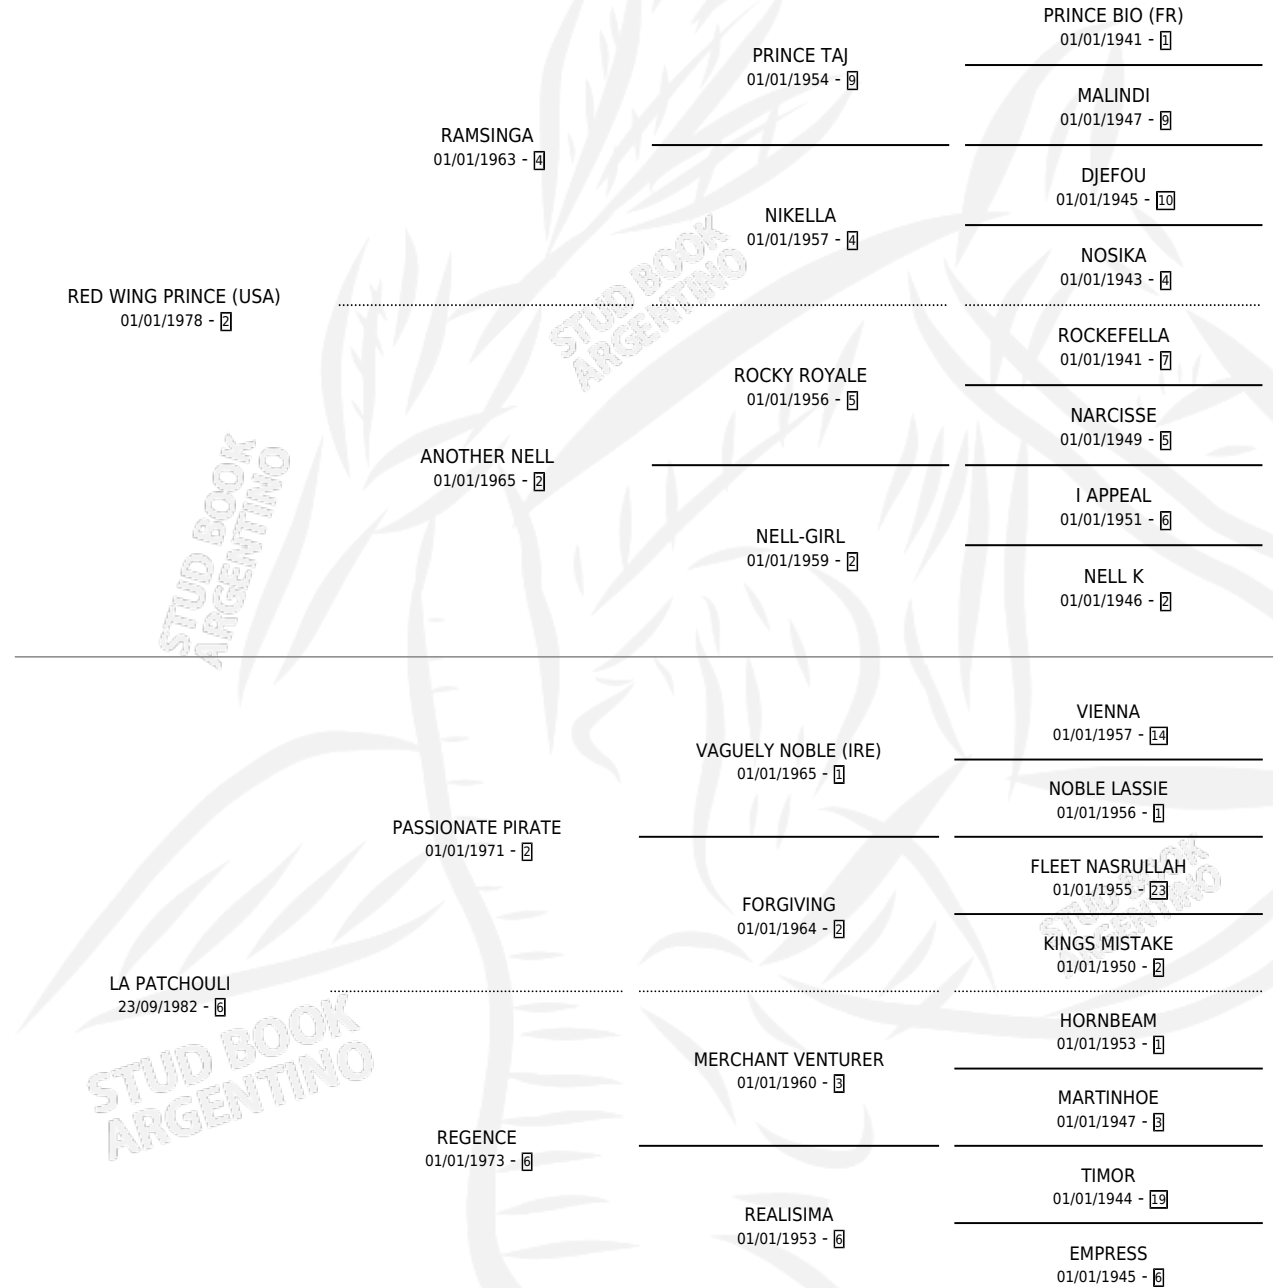

SEBASTIA

por **RED WING PRINCE (USA)** y **LA PATCHOULI** por **PASSIONATE PIRATE**

Argentina · Hembra · Alazan · SP · 05/11/1995
Familia 6-f · Volumen 35

ESTADO

TIPIFICACIÓN SANGUÍNEA	X
TIPIFICACIÓN POR ADN	X
PASAPORTE	X
IDENTIFICACIÓN POR MICROCHIP	X
REPRODUCTOR	X

Lugar de nacimiento: Horizonte
Criador: El Horizonte Sca

PEDIGREE

SEBASTIA

Datos oficiales del Stud Book Argentino

Documento generado el 27/04/2026

studbook.org.ar