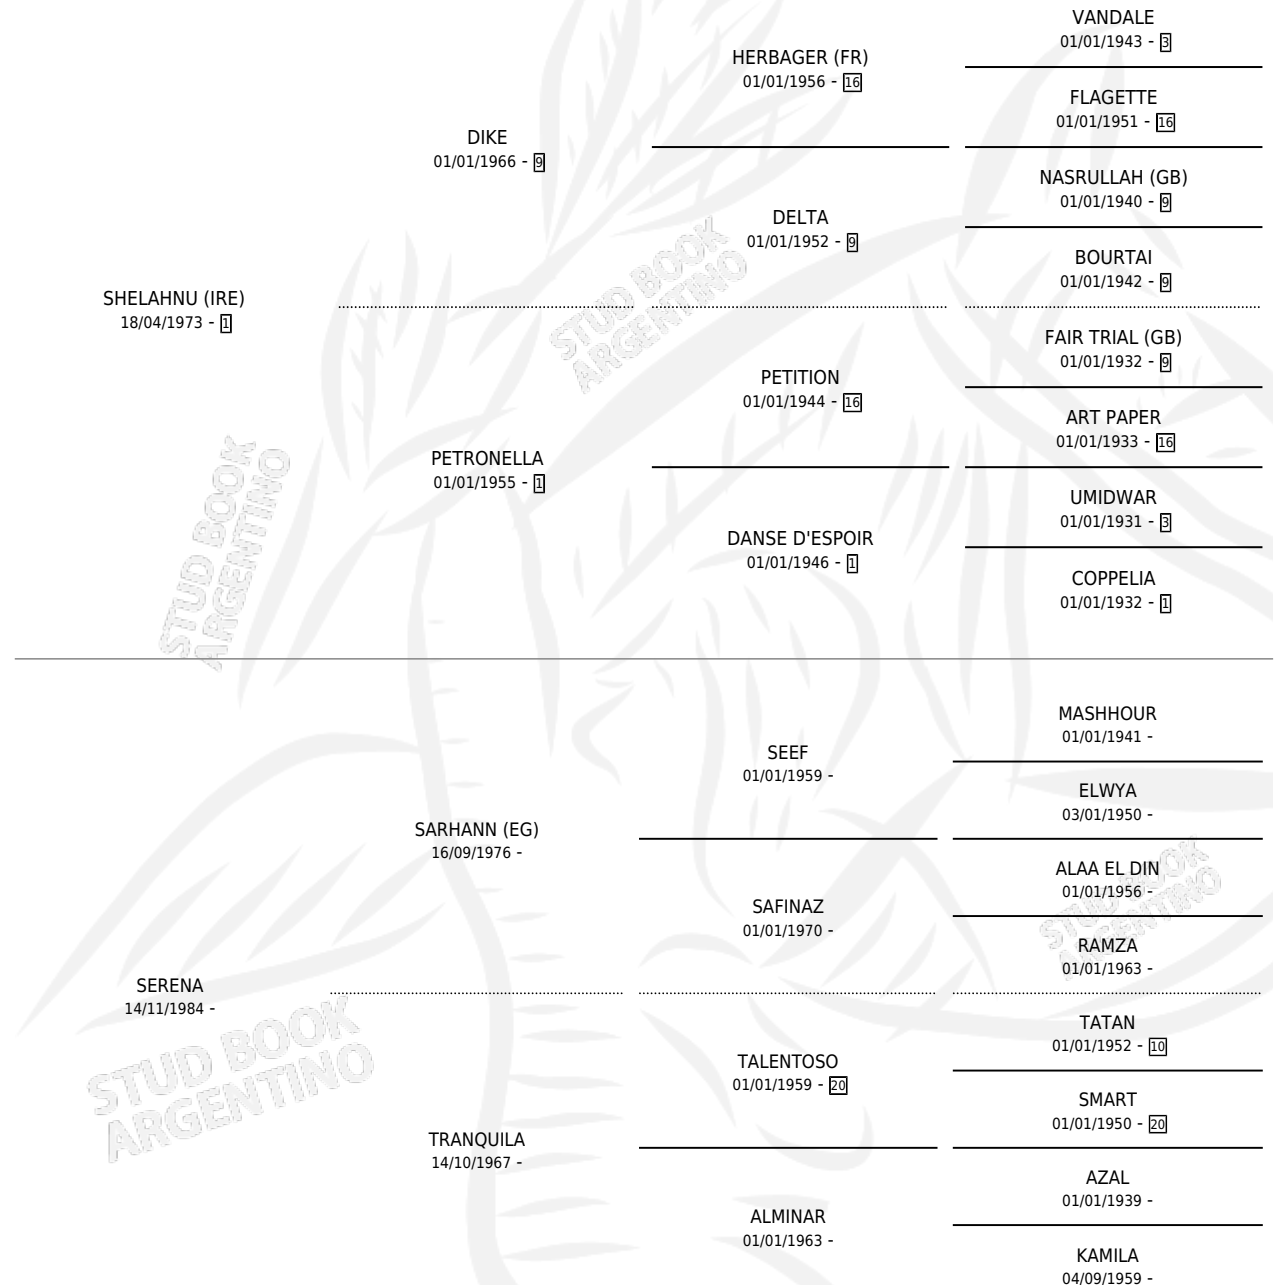

BAR MITO

por **SHELAHNU (IRE)** y **SERENA** por **SARHANN (EG)**

Argentina · Macho · Alazan · AA · 24/09/1995
Familia · Volumen 35

ESTADO

TIPIFICACIÓN SANGUÍNEA	X
TIPIFICACIÓN POR ADN	X
PASAPORTE	X
IDENTIFICACIÓN POR MICROCHIP	X
REPRODUCTOR	X

Lugar de nacimiento: Los Medanos

Criador: Pavon y Los Medanos

PEDIGREE

BAR MITO

Datos oficiales del Stud Book Argentino

Documento generado el 07/05/2026

studbook.org.ar