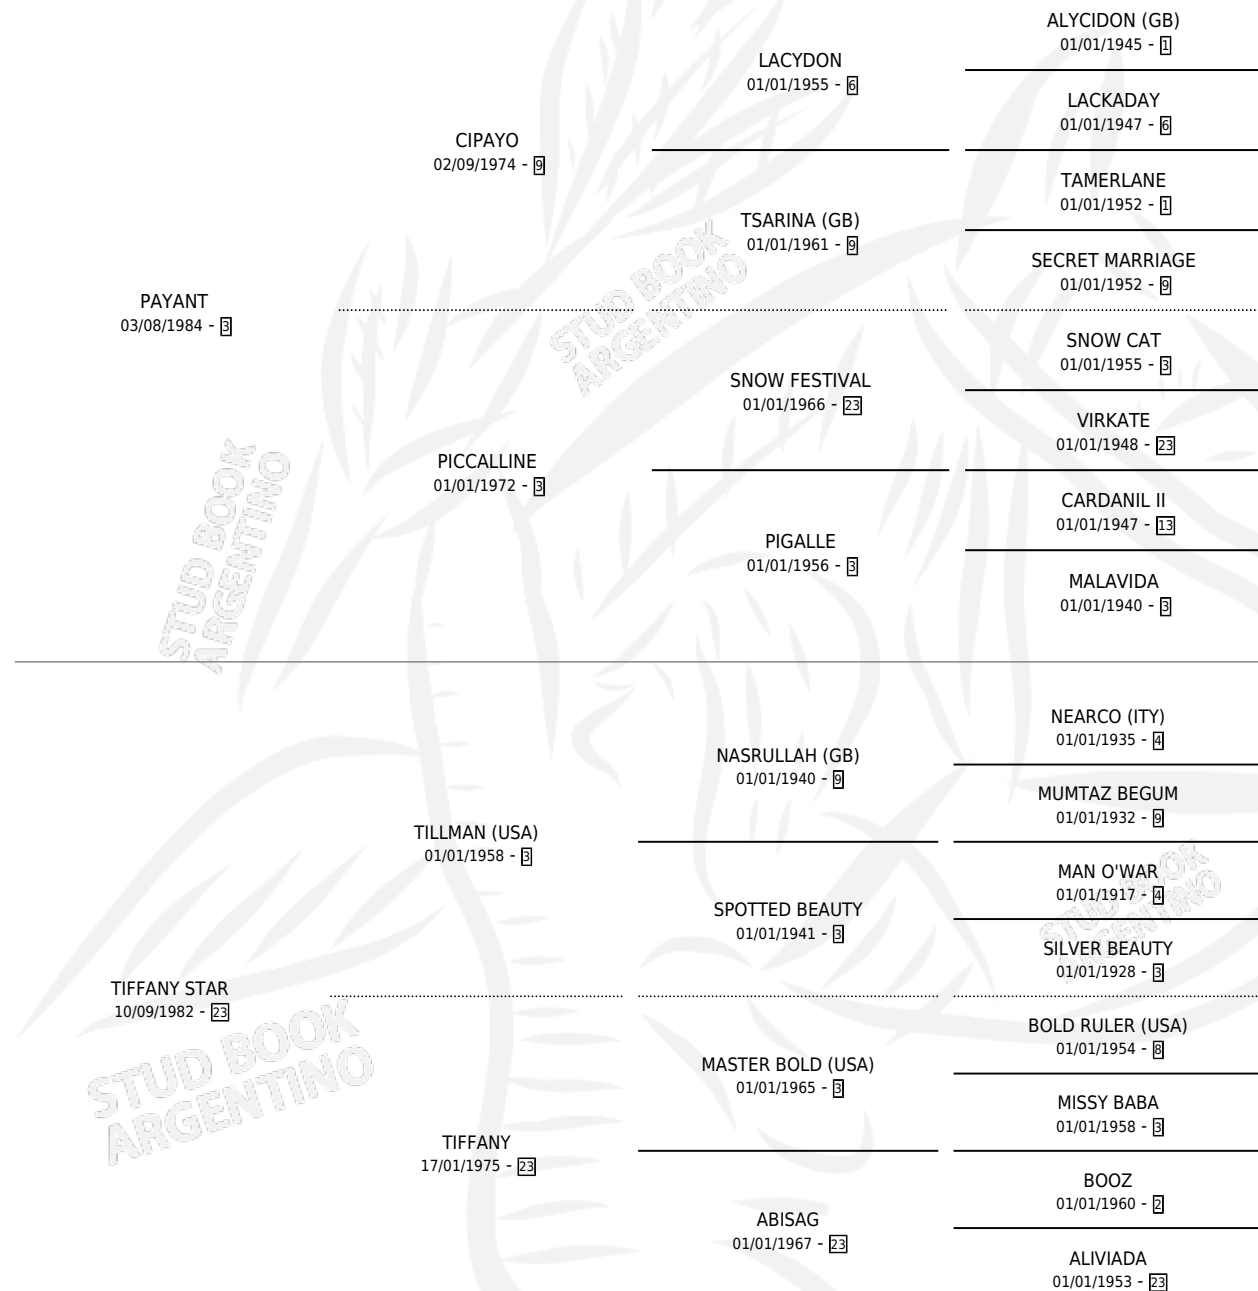

TROUVAILLE

por **PAYANT** y **TIFFANY STAR** por **TILLMAN (USA)**

Argentina · Hembra · Zaino · SP · 28/10/1995
Familia 23-a · Volumen 35

ESTADO

TIPIFICACIÓN SANGUÍNEA	✓
TIPIFICACIÓN POR ADN	X
PASAPORTE	X
IDENTIFICACIÓN POR MICROCHIP	X
REPRODUCTOR	✓

Lugar de nacimiento: Las Ortigas

Criador: Las Ortigas

~

HIJOS

	MACHOS	HEMBRAS
3 NACIERON	2	1
1 CORRIERON	1	0

SIN ACTUACIONES

PEDIGREE

S

mientos 3 / Efectividad 60.00%

PADRILLO	PRODUCTO	CRIADOR	1ER SERVICIO	ÚLTIMO SERVICIO
PEINADOR	∅		20/12/2004	21/12/2004
TROUVAILLE				
TOP SECRET (URU)	SUMFI TOP (M Z, 03/12/2003)	CUMENEYEN	11/12/2002	17/12/2002
SILVER FINDER (USA)	TROVADA (H ZD, 14/09/2002)	CUMENEYEN	27/09/2001	27/09/2001
JIMWAKI (BRZ)	TALANTE (M Z, 15/11/2000)	LAS ORTIGAS	10/08/1999	17/11/1999
SIN ASIGNAR	∅			