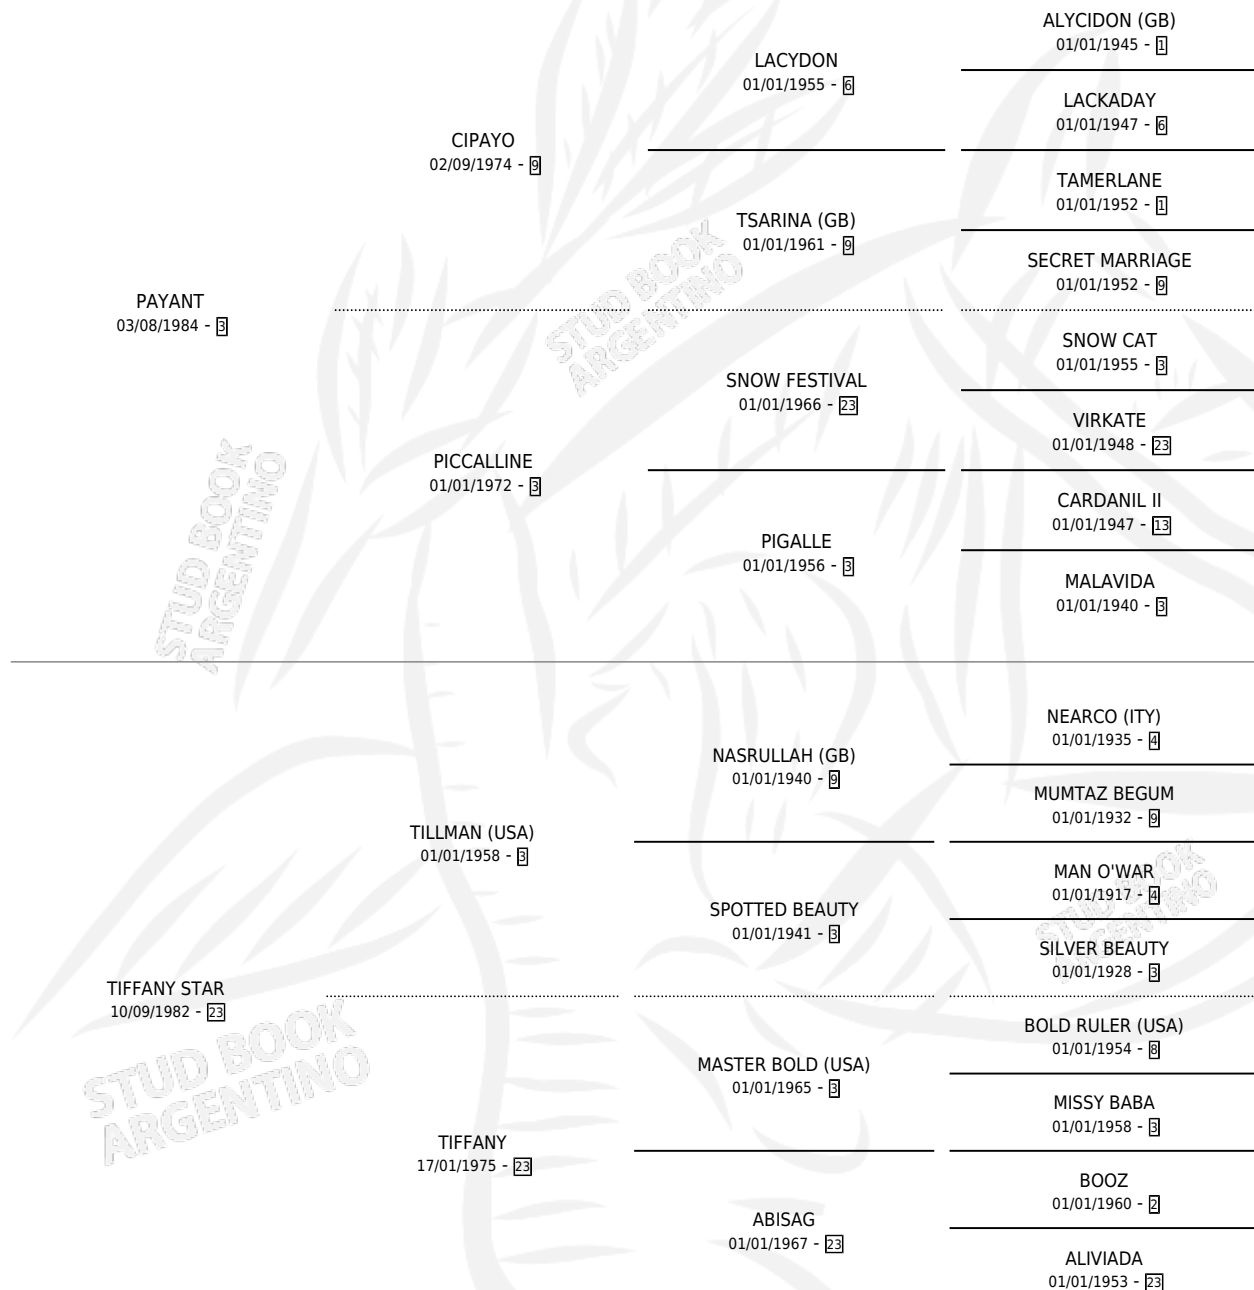

TROUVAILLE

por **PAYANT** y **TIFFANY STAR** por **TILLMAN (USA)**

Argentina · Hembra · Zaino · SP · 28/10/1995
Familia 23-a · Volumen 35

ESTADO

TIPIFICACIÓN SANGUÍNEA	✓
TIPIFICACIÓN POR ADN	X
PASAPORTE	X
IDENTIFICACIÓN POR MICROCHIP	X
REPRODUCTOR	✓

Lugar de nacimiento: Las Ortigas

Criador: Las Ortigas

~

HIJOS

	MACHOS	HEMBRAS
3 NACIERON	2	1
1 CORRIERON	1	0

SIN ACTUACIONES

PEDIGREE