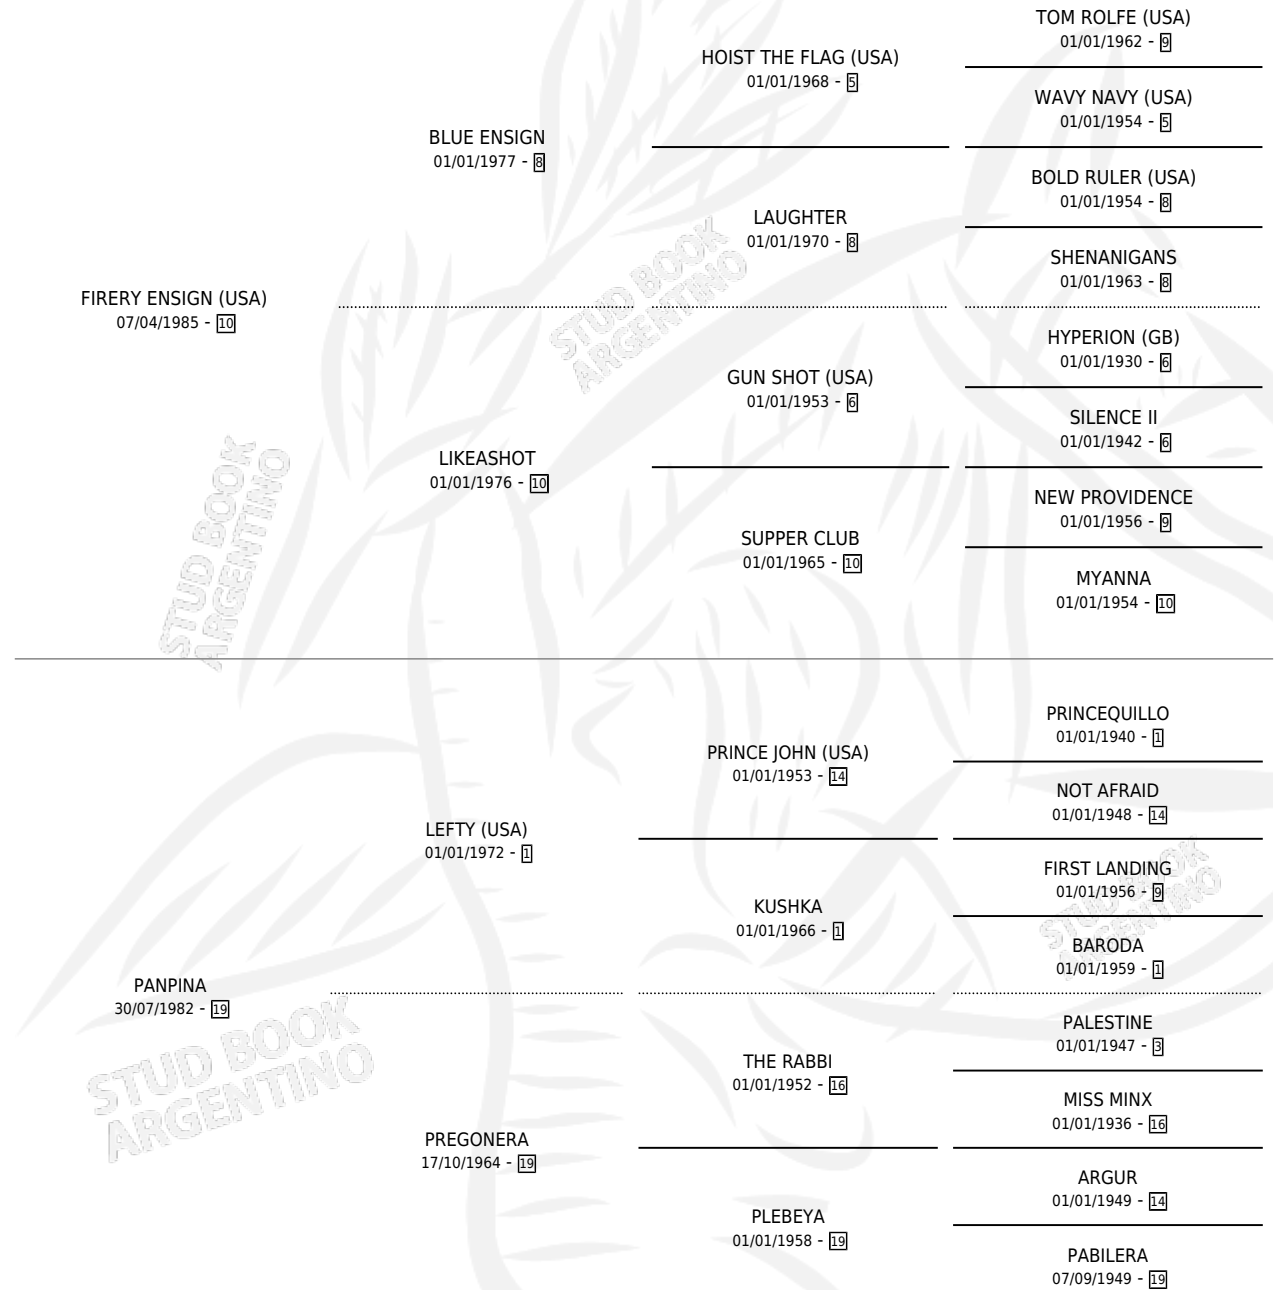

PANCARTA

por **FIRERY ENSIGN (USA)** y **PANPINA** por **LEFTY (USA)**

Argentina · Hembra · Tordillo · SP · 10/11/1995
Familia 19-c · Volumen 35

ESTADO

TIPIFICACIÓN SANGUÍNEA	X
TIPIFICACIÓN POR ADN	X
PASAPORTE	X
IDENTIFICACIÓN POR MICROCHIP	X
REPRODUCTOR	X

Lugar de nacimiento: Las Ortigas

Criador: Las Ortigas

PEDIGREE

PANCARTA

Datos oficiales del Stud Book Argentino

Documento generado el 03/05/2026

studbook.org.ar