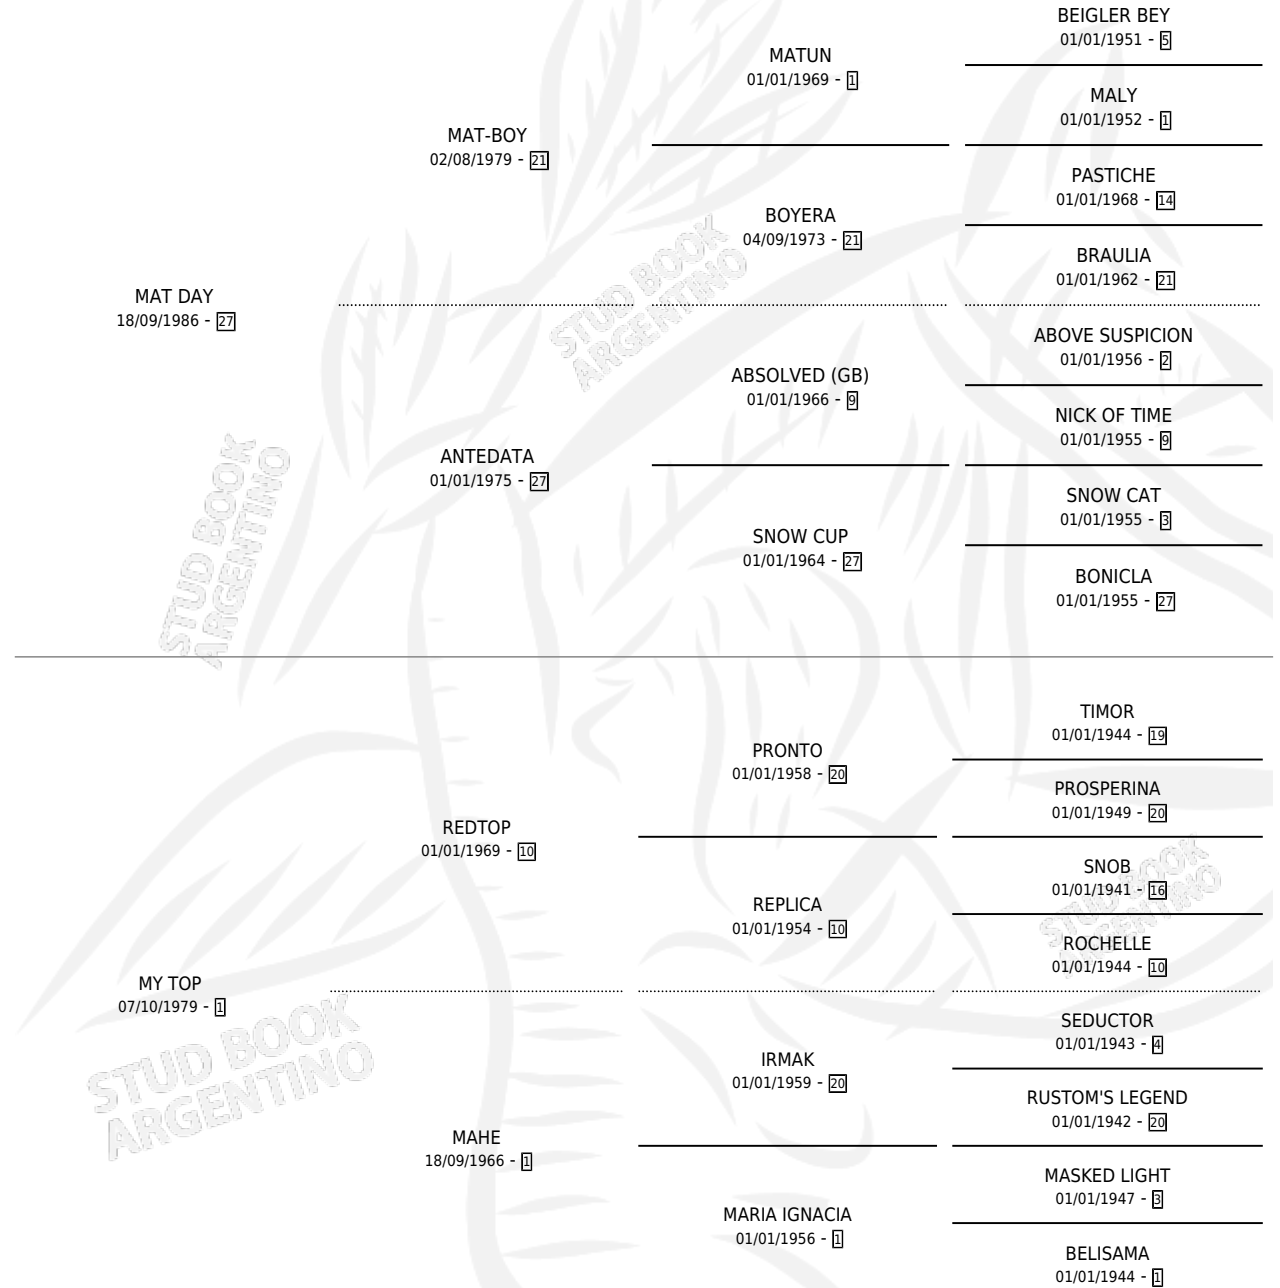

TOP NIGHT

por MAT DAY y MY TOP por REDTOP

Argentina · Hembra · Alazan · SP · 28/09/1995
Familia 1-e · Volumen 35

ESTADO

TIPIFICACIÓN SANGUÍNEA	X
TIPIFICACIÓN POR ADN	X
PASAPORTE	X
IDENTIFICACIÓN POR MICROCHIP	X
REPRODUCTOR	X

Lugar de nacimiento: Pampa Chica

Criador: Sin dato

PEDIGREE

CAMPAÑA

Solo carreras oficiales de Argentina

POR EDAD

EDAD	CC	1°	2°	3°	4°	5°	NP	CLC	CLG	CLCG1	CLGG1	IMPORTE	GANANCIA / CC
3 AÑOS	2	0	0	0	0	0	2	0	0	0	0	\$0	\$0
TOTALES	2	0	0	0	0	0	2	0	0	0	0	\$0	\$0
%		0.0%	0.0%	0.0%	0.0%	0.0%	100%	0.0%	0.0%	0.0%	0.0%		