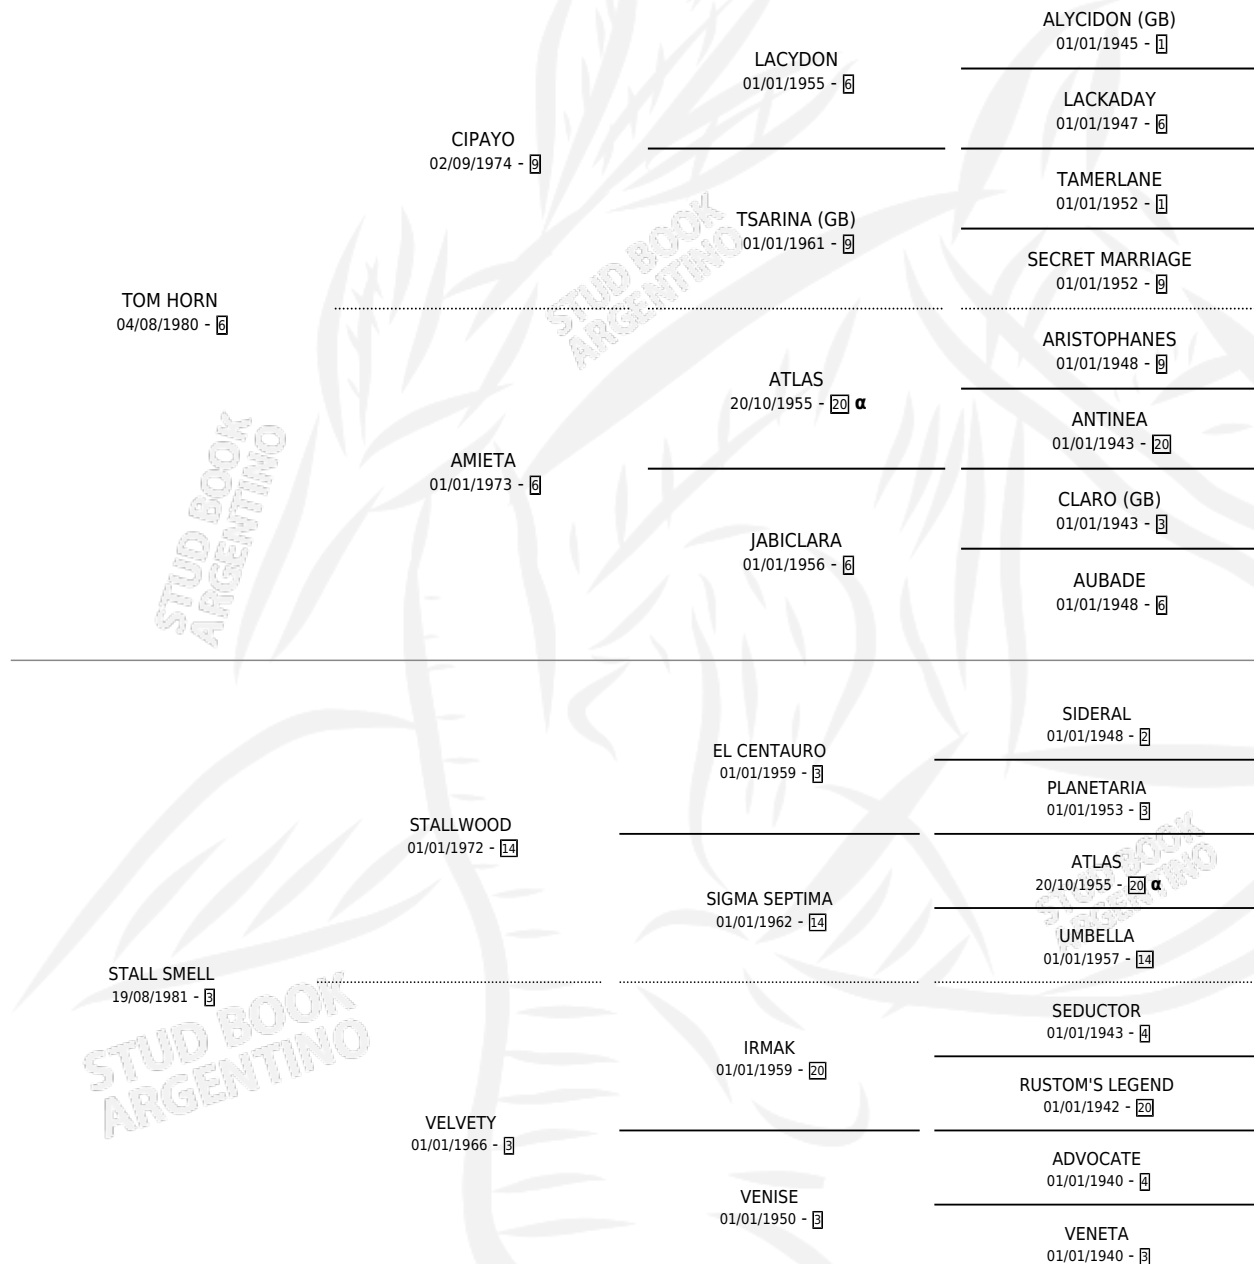

CANELLA BEACH

por TOM HORN y STALL SMELL por STALLWOOD

Argentina · Hembra · Alazan · SP · 29/09/1995
Familia 3-b · Volumen 35

ESTADO

TIPIFICACIÓN SANGUÍNEA	X
TIPIFICACIÓN POR ADN	X
PASAPORTE	X
IDENTIFICACIÓN POR MICROCHIP	X
REPRODUCTOR	✓

Lugar de nacimiento: Los Criadores

Criador: Sin dato

PEDIGREE

INBREEDING : α

S

mientos 0 / Efectividad 0.00%

PADRILLO

PRODUCTO

CRIADOR

1ER SERVICIO

ÚLTIMO SERVICIO

SUPER MARIO (USA)

∅

10/10/1999

10/10/1999

CANELLA BEACH