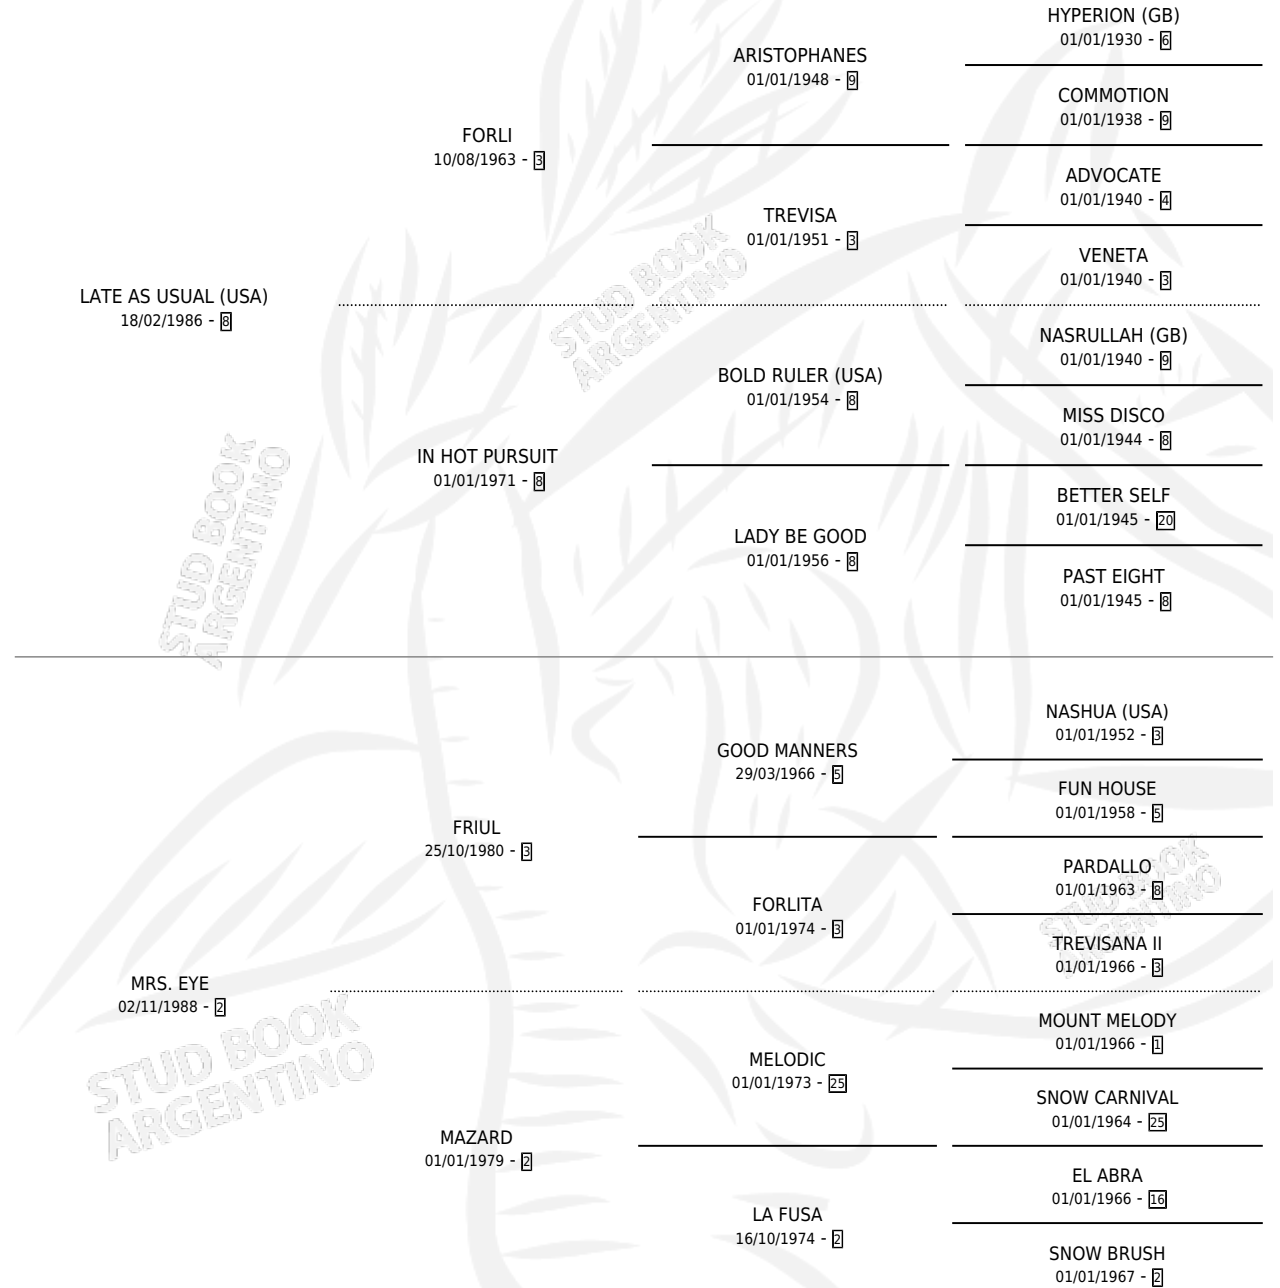

OLD KING

por LATE AS USUAL (USA) y MRS. EYE por FRIUL

Argentina · Macho · Zaino · SP · 09/10/1995
Familia 2-h · Volumen 35

ESTADO

TIPIFICACIÓN SANGUÍNEA	X
TIPIFICACIÓN POR ADN	X
PASAPORTE	X
IDENTIFICACIÓN POR MICROCHIP	X
REPRODUCTOR	X

Lugar de nacimiento: Los Criadores

Criador: Los Criadores

PEDIGREE

OLD KING

Datos oficiales del Stud Book Argentino

Documento generado el 02/05/2026

studbook.org.ar