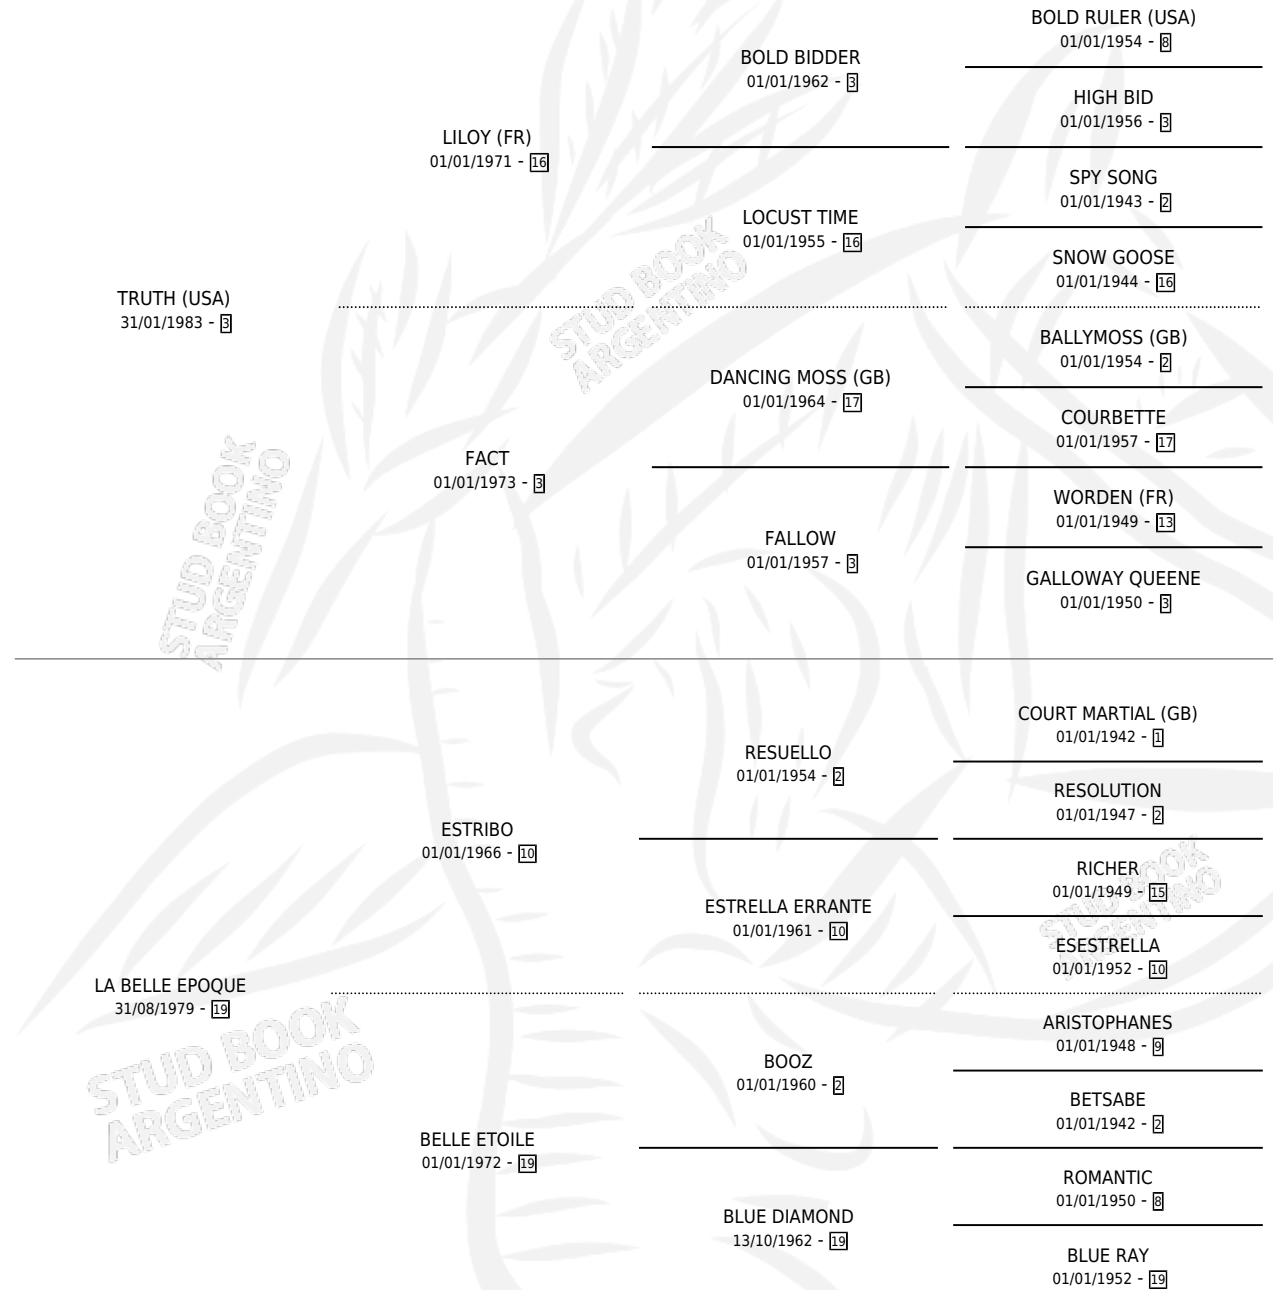

GRAND TRUTH

por TRUTH (USA) y LA BELLE EPOQUE por ESTRIBO

Argentina · Macho · Zaino · SP · 09/10/1995
Familia 19-b · Volumen 35

ESTADO

TIPIFICACIÓN SANGUÍNEA	X
TIPIFICACIÓN POR ADN	X
PASAPORTE	X
IDENTIFICACIÓN POR MICROCHIP	X
REPRODUCTOR	X

Lugar de nacimiento: Caro-manu

Criador: Sin dato

PEDIGREE

GRAND TRUTH

Datos oficiales del Stud Book Argentino

Documento generado el 09/05/2026

studbook.org.ar