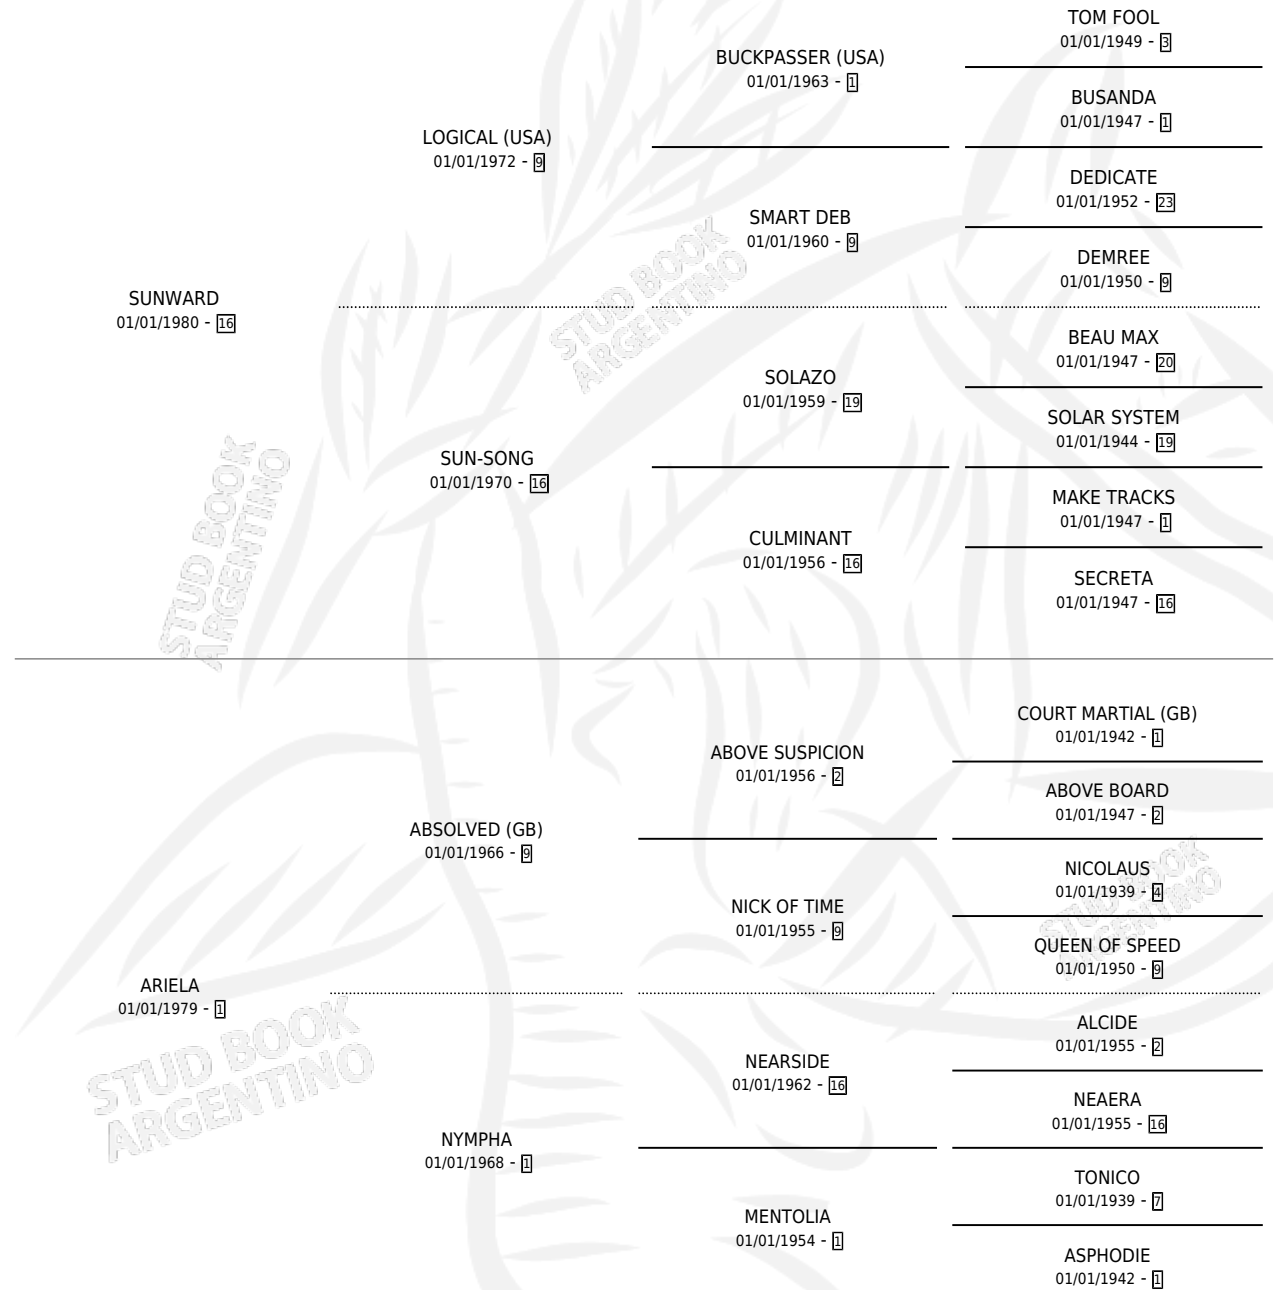

EL ARIETE

por **SUNWARD** y **ARIELA** por **ABSOLVED (GB)**

Argentina · Macho · Zaino Doradillo · SP · 23/10/1995
Familia 1 · Volumen 35

ESTADO

TIPIFICACIÓN SANGUÍNEA	X
TIPIFICACIÓN POR ADN	X
PASAPORTE	X
IDENTIFICACIÓN POR MICROCHIP	X
REPRODUCTOR	X

Lugar de nacimiento: Caro-manu

Criador: Sin dato

PEDIGREE

EL ARIETE

Datos oficiales del Stud Book Argentino

Documento generado el 05/05/2026

studbook.org.ar