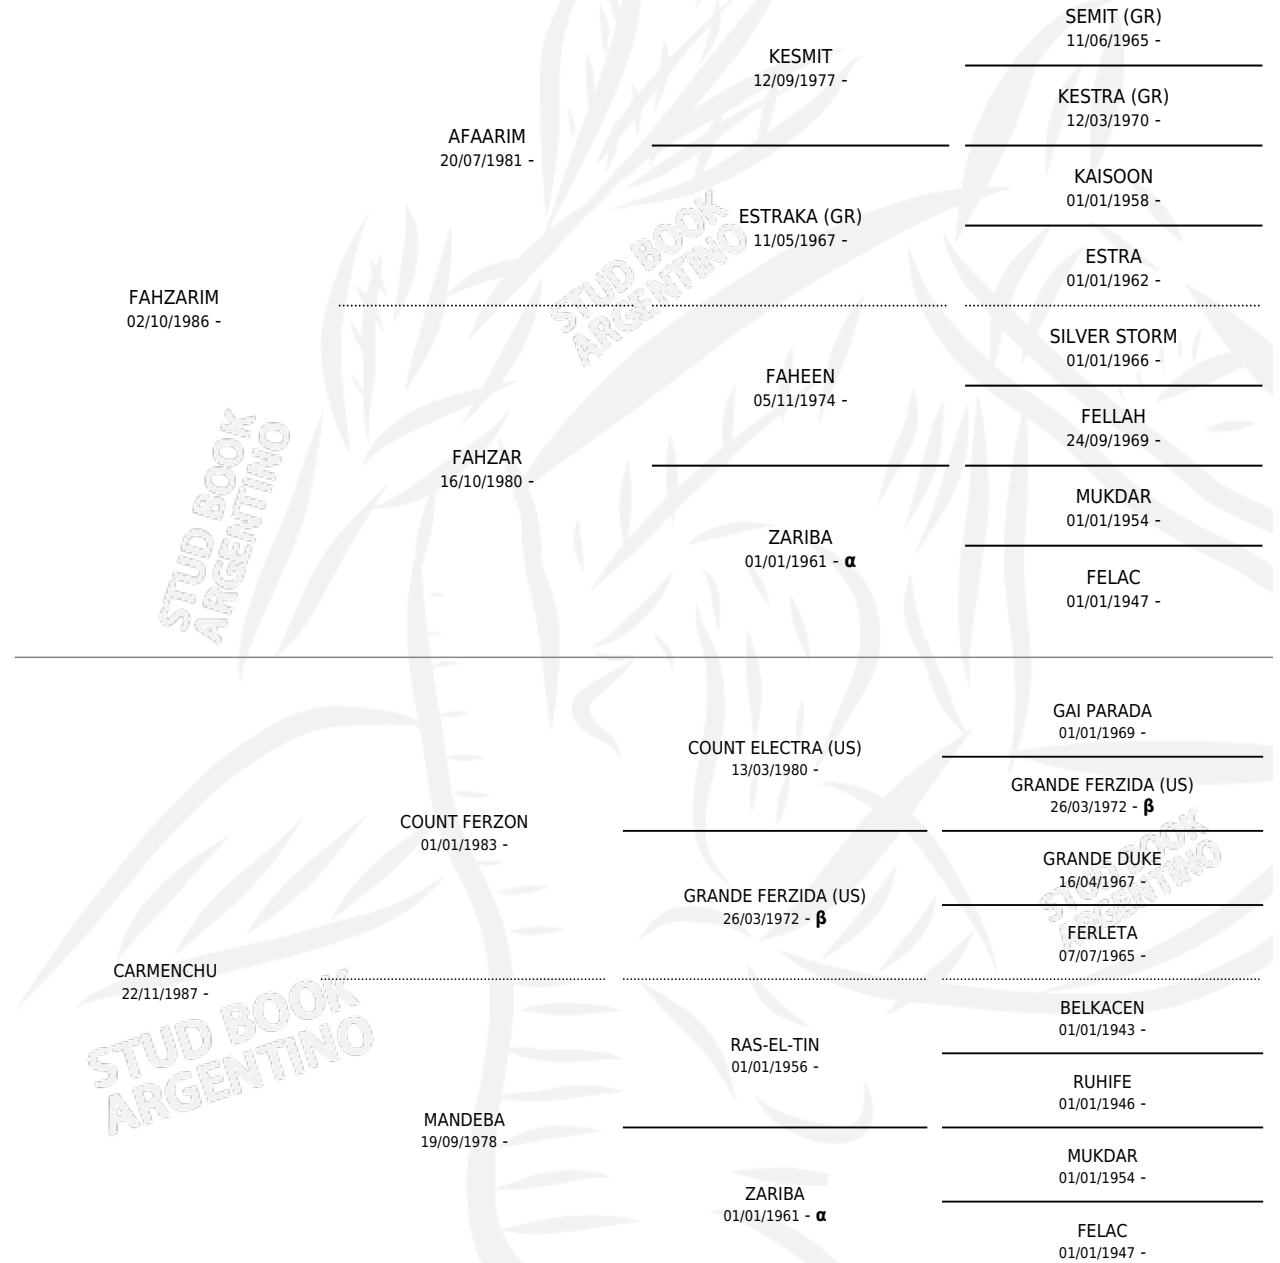

LN MARQUES

por FAHZARIM y CARMENCHU por COUNT FERZON

Argentina · Macho · Alazan · AP · 17/11/1995
Familia · Volumen 35

ESTADO

TIPIFICACIÓN SANGUÍNEA	X
TIPIFICACIÓN POR ADN	X
PASAPORTE	X
IDENTIFICACIÓN POR MICROCHIP	X
REPRODUCTOR	X

Lugar de nacimiento: Don Pedro

Criador: Don Pedro

PEDIGREE

INBREEDING : α, β

LN MARQUES

Datos oficiales del Stud Book Argentino

Documento generado el 04/05/2026

studbook.org.ar