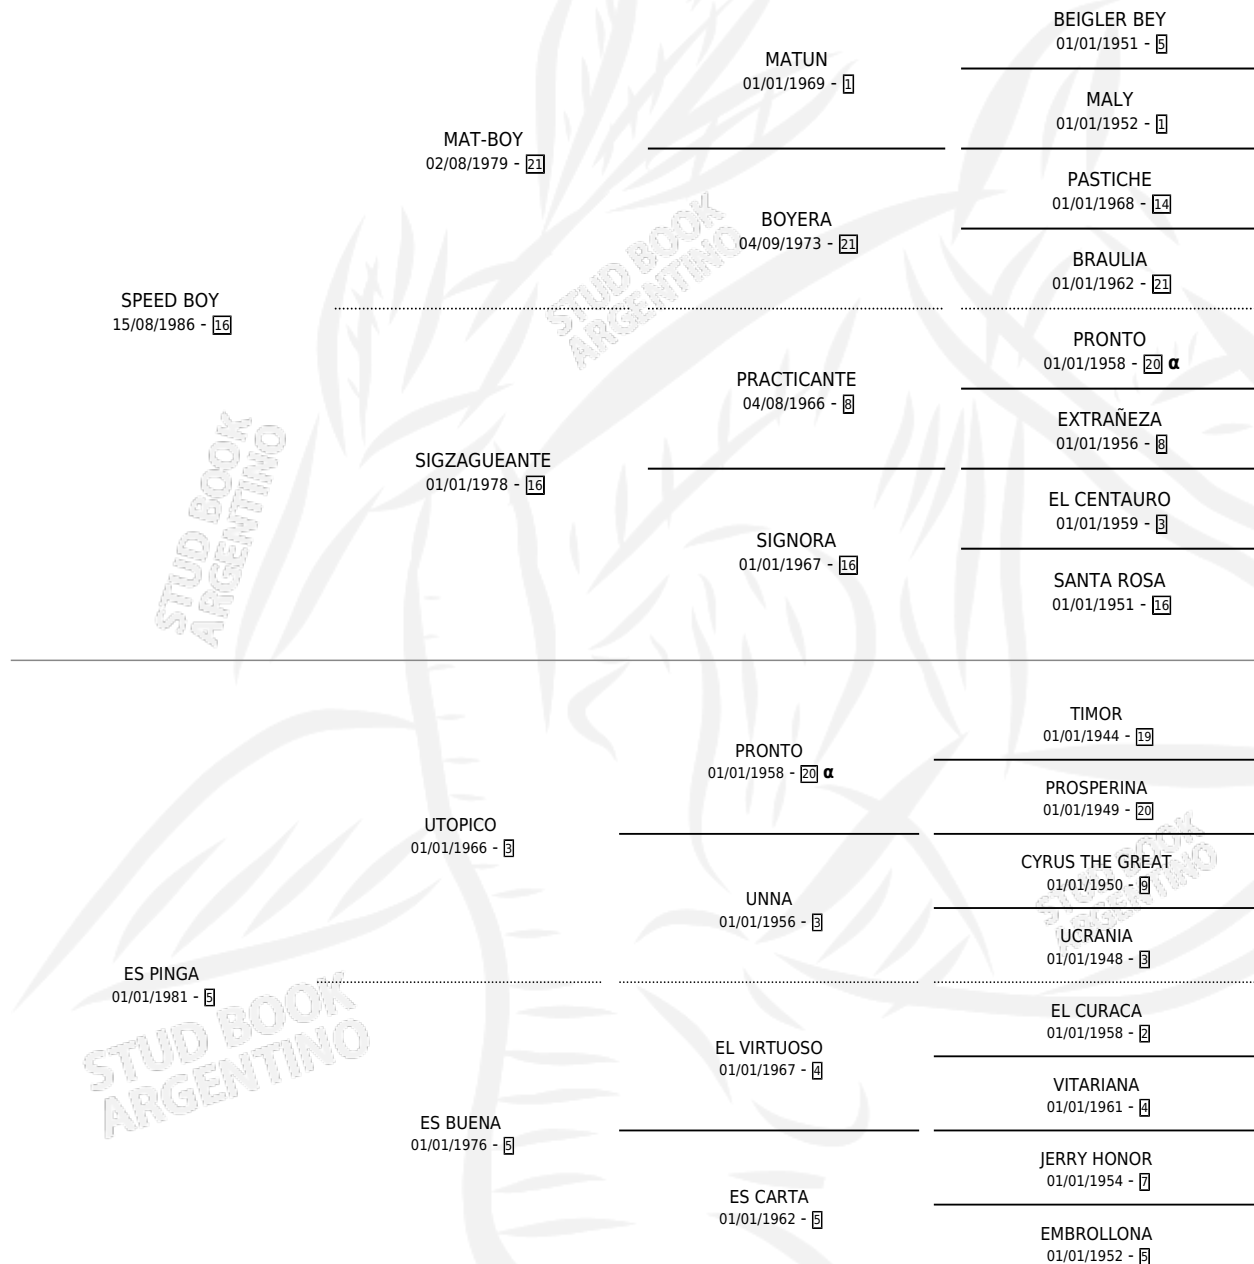

PINGA GIRL

por **SPEED BOY** y **ES PINGA** por **UTOPICO**

Argentina · Hembra · Zaino Doradillo · SP · 21/11/1995
Familia 5-j · Volumen 35

ESTADO

TIPIFICACIÓN SANGUÍNEA	X
TIPIFICACIÓN POR ADN	X
PASAPORTE	X
IDENTIFICACIÓN POR MICROCHIP	X
REPRODUCTOR	✓

Lugar de nacimiento: Campo particular

Criador: Haras Y Stud Vengador

PEDIGREE

INBREEDING : α

CAMPAÑA

Solo carreras oficiales de Argentina

POR EDAD

EDAD	CC	1°	2°	3°	4°	5°	NP	CLC	CLG	CLCG1	CLGG1	IMPORTE	GANANCIA / CC
4 AÑOS	6	0	0	0	0	0	6	0	0	0	0	\$0	\$0
TOTALES	6	0	0	0	0	0	6	0	0	0	0	\$0	\$0
%		0.0%	0.0%	0.0%	0.0%	0.0%	100%	0.0%	0.0%	0.0%	0.0%		